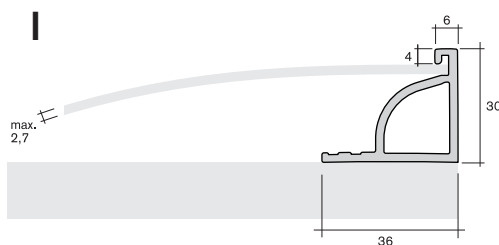

15.8920

NEU

Formtürprofil 30 x 6
shaped door profile 30 x 6
PS