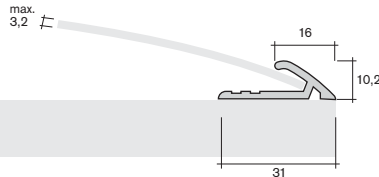

20.8960

**Formtürprofil 10,2 x 6,4
mit Schenkel**
*shaped door profile 10,2 x 6,4
with blade*

PS

I

II

14.9600

Formtürprofil 10,2 x 16
shaped door profile 10,2 x 16

PS