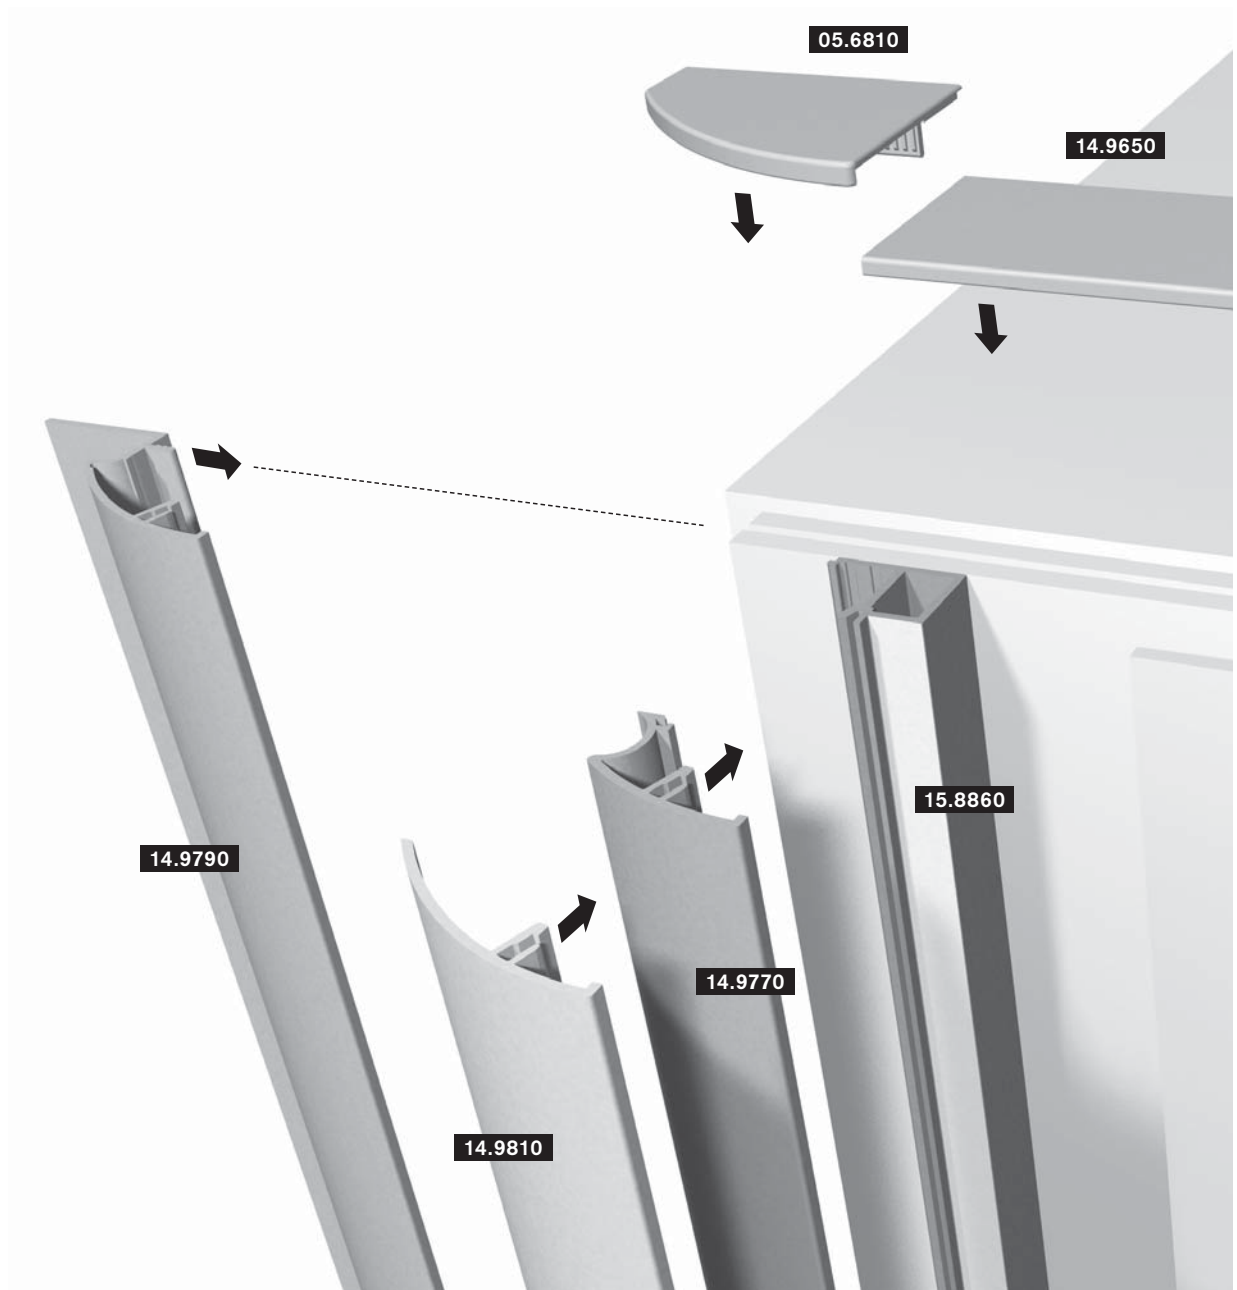

NEU

05.6860

Muschelkappe rechts
recessed cap right
PS

05.6870

Muschelkappe links
recessed cap left
PS

NEU

05.6840

Endkappe rechts
end cap right
PS

05.6850

Endkappe links
end cap left
PS

NEU

Formtürprofile »System 22« shaped door profiles »system 22«

project

Art.-Nr.
art.-no. Material
material

Einbaumöglichkeiten possibilities of installation

Formtürprofile »System 22«

shaped door profiles »system 22«

Art.-Nr. Material
art.-no. material

		Bezeichnung/description	
15.8860	<p>Unterprofil für 4 mm Platten 32,3 x 25,3 <i>bottom support for 4 mm plates</i> 32.3 x 25.3 PS</p> <p>NEU</p>		
14.9810	<p>Oberprofil 60 x 31 <i>upper profile 60 x 31</i> PS</p> <p>NEU</p>		
14.9770	<p>Oberprofil mit Griffmulde 40 x 31 <i>upper profile with handle bar</i> 40 x 31 PS</p> <p>NEU</p>		
14.9790	<p>Oberprofil mit Griffmulde 85 x 46 <i>upper profile with handle bar</i> 85 x 46 PS</p> <p>NEU</p>		
14.9650	<p>Abdeckprofil 45,5 x 3,5 <i>covering profile</i> 45.5 x 3.5 PS</p> <p>NEU</p>		
05.6810	<p>Endkappe links <i>end cap left</i> PS</p> <p>NEU</p>		
05.6820	<p>Endkappe rechts <i>end cap right</i> PS</p> <p>NEU</p>		

Formtürprofile

shaped door profiles

Art.-Nr.
art.-no.

Material
material