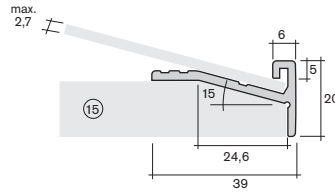

Formtürprofil 5 x 6
shaped door profile 5 x 6
PS

20.8840

Formtürprofil 5 x 6
zum Einlassen
shaped door profile 5 x 6
for countersink
PS

20.9440

NEU

Formtürprofil 8 x 6,4
mit Schenkel
shaped door profile 8 x 6.4
with blade
PS

20.8960

**Formtürprofil 10,2 x 6,4
mit Schenkel**
*shaped door profile 10,2 x 6,4
with blade*

PS

I

II

14.9600

Formtürprofil 10,2 x 16
shaped door profile 10,2 x 16

PS