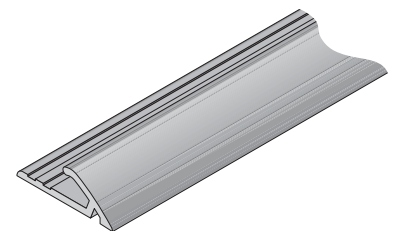

Formtürprofile

shaped door profiles

Art.-Nr. Material
art.-no. material

20.8860

**Formtürprofil 10 x 6
mit Schenkel**
*shaped door profile 10 x 6
with blade*

PS

I

II

20.8960

**Formtürprofil 10,2 x 6,4
mit Schenkel**
*shaped door profile 10,2 x 6,4
with blade*

PS

I

II

14.9600

Formtürprofil 10,2 x 16
shaped door profile 10,2 x 16

PS

Formtürprofile

shaped door profiles

Art.-Nr.
art.-no. Material
material

14.9840

Formtürprofil 13 x 16
shaped door profile 13 x 16
PS

15.8480

Formtürprofil 17 x 31,5
shaped door profile 17 x 31,5
PS

15.8640