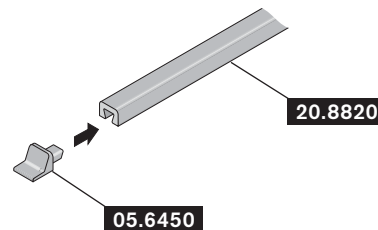

Formtürprofile -Zubehör- shaped door profiles -accessories-

Art.-Nr.
art.-no. Material
material

20.8820

Zierprofil 6 x 4
ornamental profile 6 x 4
PS

05.6450

Kappe für Zierprofil 20.8820
cap for ornamental profile 20.8820
PS