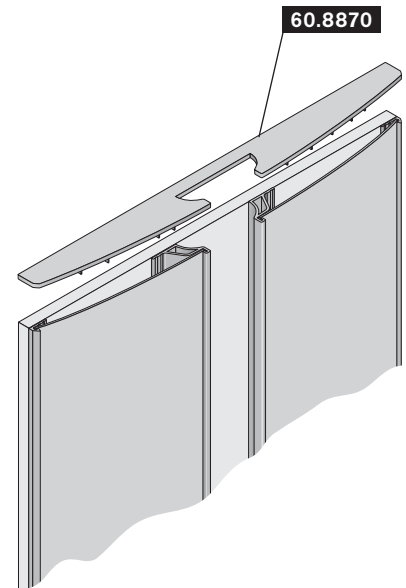

60.8840
oder
or
60.8480

60.8840

60.8480

60.8840

Abdeckung 298 x 51 x 4,5
cover 298 x 51 x 4.5

PS

60.8480

Abdeckung 298 x 58 x 4,5
mit Griffkante
cover 298 x 58 x 4.5
with handle edge

PS

Formtürprofile -Zubehör- shaped door profiles -accessories-

Art.-Nr. Material
art.-no. material

Einbausituation Abdeckung 60.8870
cover assembly installation 60.8870

Maße Einlage:
Breite 210,5 mm
Höhe = Nennhöhe - 2,5 mm x Anzahl der Abdeckungen

Plattenmaße ohne Abdeckung:
bei Profil 20.8940 Türbreite 494 mm
bei Profil 20.8960 Türbreite 490 mm
Höhe = Nennhöhe - 3 mm x Anzahl der Abdeckungen

measurements layer:
width 210.5 mm
height = rated altitude - 2.5 mm x number of covers

plate measurements without cover:
profile 20.8940 door width 494 mm
profile 20.8960 door width 490 mm
height = rated altitude - 3 mm x number of covers

60.8870

Abdeckung 496 x 48 x 4,5
cover 496 x 48 x 4.5