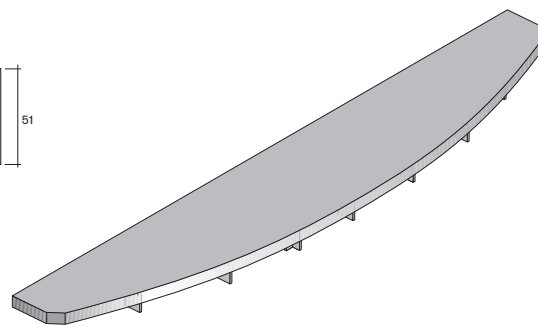

Maße Einlage:
Breite 296 mm
Höhe = Nennhöhe - 2,5 mm x Anzahl der Abdeckungen

Plattenmaße ohne Abdeckung:
bei Profil 20.8940 Türbreite 296 mm
bei Profil 20.8960 Türbreite 292 mm
Höhe = Nennhöhe - 3 mm x Anzahl der Abdeckungen

measurements layer:
width 296 mm
height = rated altitude - 2.5 mm x number of covers

plate measurements without cover:
profile 20.8940 door width 296 mm
profile 20.8960 door width 292 mm
height = rated altitude - 3 mm x number of covers

60.8840

60.8480

60.8840

Abdeckung 298 x 51 x 4,5
cover 298 x 51 x 4.5

PS

60.8480

Abdeckung 298 x 58 x 4,5
mit Griffkante
cover 298 x 58 x 4.5
with handle edge

PS