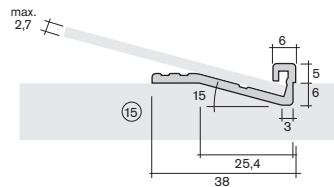

Formtürprofile

shaped door profiles

Art.-Nr.
art.-no. Material
material

20.8760 **Formtürprofil 5 x 6**
shaped door profile 5 x 6
PS

20.8840 **Formtürprofil 5 x 6**
zum Einlassen
shaped door profile 5 x 6
for countersink
PS

20.9440 **Formtürprofil 8 x 6,4**
mit Schenkel
shaped door profile 8 x 6.4
with blade
PS

NEU

Formtürprofile

shaped door profiles

Art.-Nr. Material
art.-no. material

20.8860

**Formtürprofil 10 x 6
mit Schenkel**
*shaped door profile 10 x 6
with blade*

PS

I

II

20.8960

**Formtürprofil 10,2 x 6,4
mit Schenkel**
*shaped door profile 10,2 x 6,4
with blade*

PS

I

II

60.8840
oder
or
60.8480

60.8840

60.8480

60.8840

Abdeckung 298 x 51 x 4,5
cover 298 x 51 x 4.5

PS

60.8480

Abdeckung 298 x 58 x 4,5
mit Griffkante
cover 298 x 58 x 4.5
with handle edge