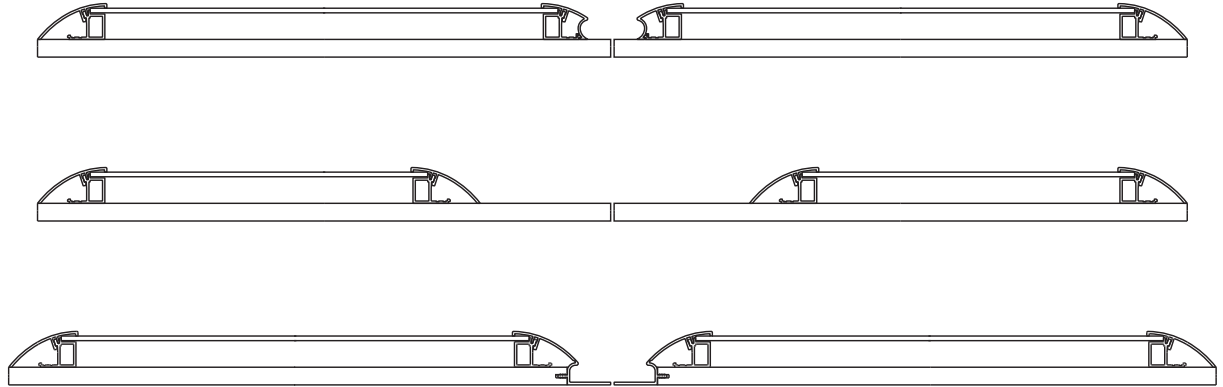

05.6850

Endkappe links
end cap left
PS

NEU

Formtürprofile »System 22« shaped door profiles »system 22«

project

Art.-Nr.
art.-no. Material
material

Einbaumöglichkeiten possibilities of installation

Formtürprofile »System 22«

shaped door profiles »system 22«

Art.-Nr. Material
art.-no. material

		Bezeichnung/description	
15.8860	<p>Unterprofil für 4 mm Platten 32,3 x 25,3 <i>bottom support for 4 mm plates</i> 32.3 x 25.3 PS</p> <p>NEU</p>		
14.9810	<p>Oberprofil 60 x 31 <i>upper profile 60 x 31</i> PS</p> <p>NEU</p>		
14.9770	<p>Oberprofil mit Griffmulde 40 x 31 <i>upper profile with handle bar</i> 40 x 31 PS</p> <p>NEU</p>		
14.9790	<p>Oberprofil mit Griffmulde 85 x 46 <i>upper profile with handle bar</i> 85 x 46 PS</p> <p>NEU</p>		
14.9650	<p>Abdeckprofil 45,5 x 3,5 <i>covering profile</i> 45.5 x 3.5 PS</p> <p>NEU</p>		
05.6810	<p>Endkappe links <i>end cap left</i> PS</p> <p>NEU</p>		
05.6820	<p>Endkappe rechts <i>end cap right</i> PS</p> <p>NEU</p>		