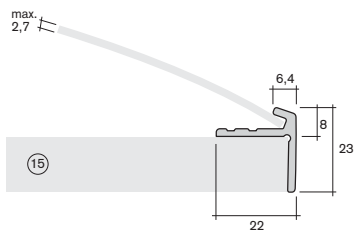

Formtürprofile

shaped door profiles

Art.-Nr.   Material
art.-no.   material

Bettecke
edge of bed

Bezeichnung/description

20.9440

Formtürprofil 8 x 6,4
shaped door profile 8 x 6.4
PS

NEU

60.9360

Bettecke
edge of bed
PS

NEU

Einbauskizze
installation sketch