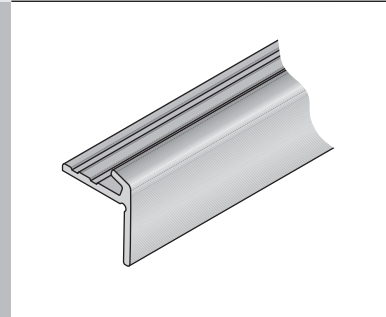

Formtürprofile

shaped door profiles

Art.-Nr.   Material
art.-no.   material

Bettecke
edge of bed

Bezeichnung/description

20.9440

Formtürprofil 8 x 6,4
shaped door profile 8 x 6.4
PS

NEU

60.9360

Bettecke
edge of bed
PS

NEU

Einbauskizze
installation sketch