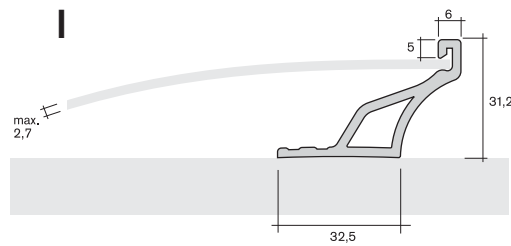

15.8840

NEU

Formtürprofil 31,2 x 6
shaped door profile 31,2 x 6
PS