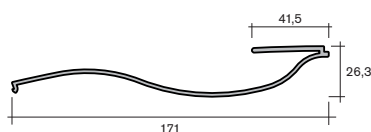

Bezeichnung/description

15.8920

Formtürprofil 30 x 6
shaped door profile 30 x 6
PS

NEU

20.8940

Formtürprofil 10,2 x 6,4
shaped door profile 10.2 x 6.4
PS

14.9510

Griffmuschelprofil 171 x 26,3
recessed handle profile 171 x 26.3
PS

NEU

05.6860

Muschelkappe rechts
recessed cap right
PS

05.6870

Muschelkappe links
recessed cap left
PS

NEU

05.6840

Endkappe rechts
end cap right
PS