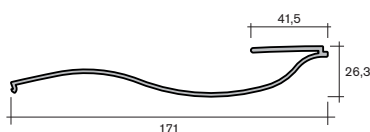

Bezeichnung/description

15.8920

Formtürprofil 30 x 6
shaped door profile 30 x 6
PS

NEU

20.8940

Formtürprofil 10,2 x 6,4
shaped door profile 10.2 x 6.4
PS

14.9510

Griffmuschelprofil 171 x 26,3
recessed handle profile 171 x 26.3
PS

NEU

05.6860

Muschelkappe rechts
recessed cap right
PS

05.6870

Muschelkappe links
recessed cap left
PS

NEU

05.6840

Endkappe rechts
end cap right
PS