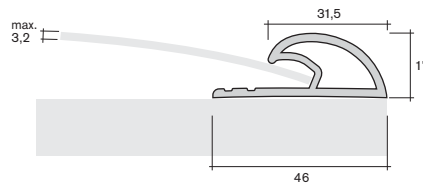

15.8480

Formtürprofil 17 x 31,5
shaped door profile 17 x 31,5
PS