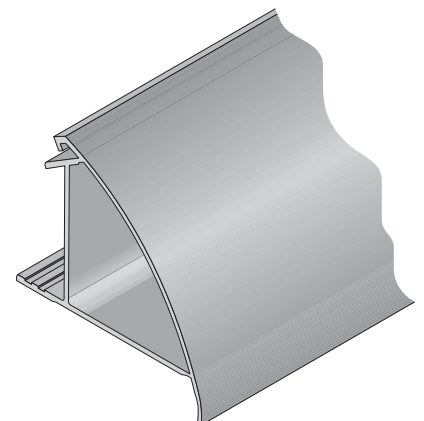

PS

15.8580

Griffleiste Rundbogen 31,5 x 6
mit Schenkel
handle bar round arch 31,5 x 6

PS

15.8680

Formtürprofil 65 x 68
mit Schenkel
shaped door profile 65 x 68
with blade

PS

Formtürprofile

shaped door profiles

Art.-Nr. Material
art.-no. material

15.8800

NEU

Griffleiste Formtür 23,6 x 6,4
handle bar shaped door 23.6 x 6.4

PS

Wahlweise auch mit
Stahleinlage lieferbar!
Available alternatively with
steel interfacing!