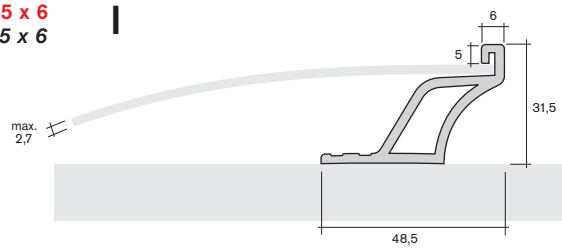

15.8580

Griffleiste Rundbogen 31,5 x 6
handle bar round arch 31,5 x 6

PS