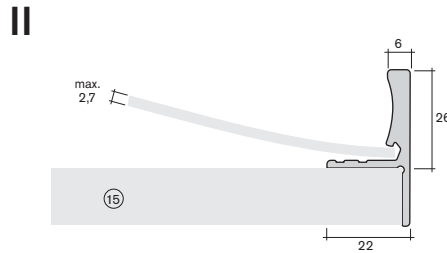

Formtürprofile

shaped door profiles

Art.-Nr.
art.-no.   Material
material

20.9080

Griffleiste Rundbogen 26 x 6
mit Schenkel
handle bar round arch 26 x 6
with blade

PS