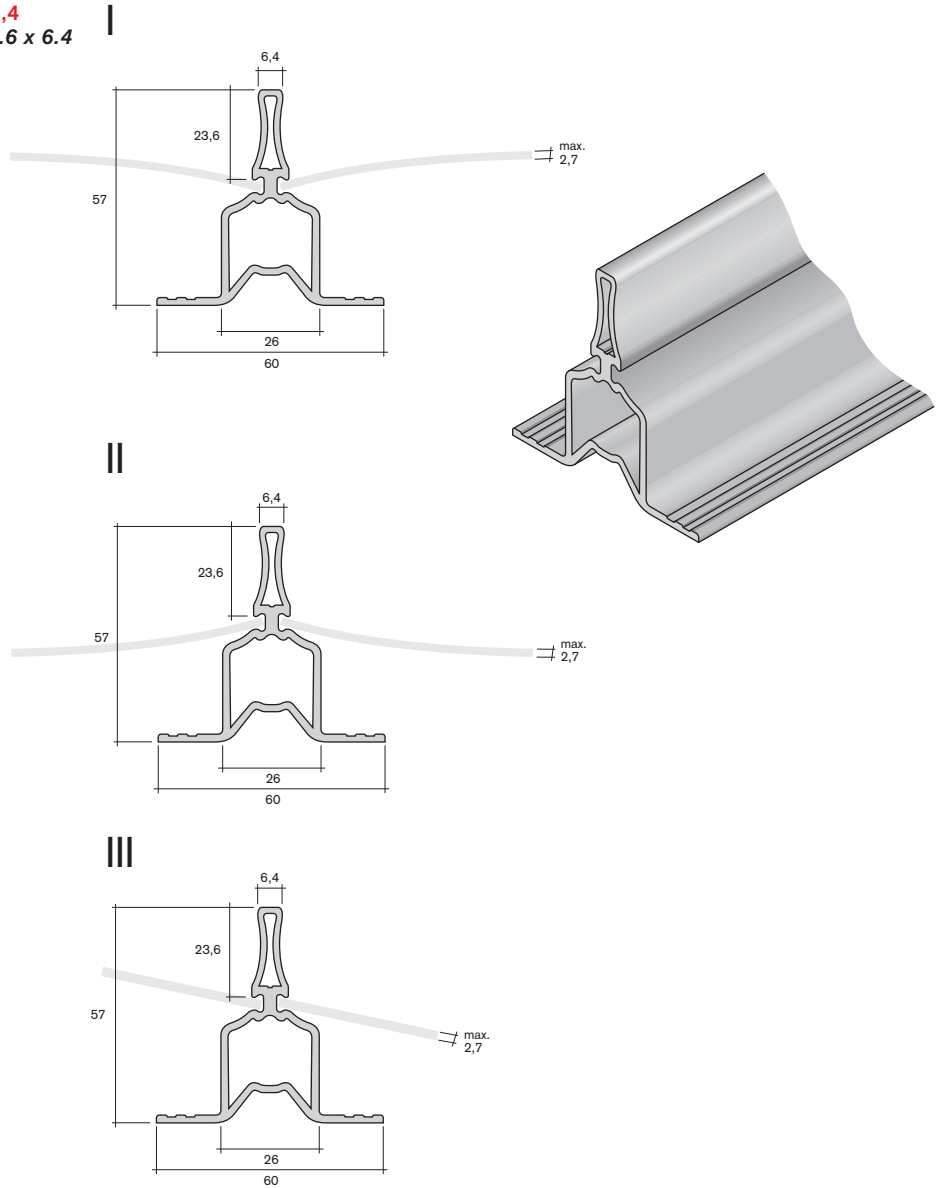

shaped door profiles

Art.-Nr. Material
art.-no. material

15.8800

NEU

Griffleiste Formtür 23,6 x 6,4
handle bar shaped door 23.6 x 6.4

PS

Wahlweise auch mit
Stahleinlage lieferbar!
Available alternatively with
steel interfacing!

15.8820

NEU

Griffleiste Formtür 45 x 6
handle bar shaped door 45 x 6

PS

Formtürprofile

shaped door profiles

Art.-Nr. Material
 art.-no. material

Bettecke
edge of bed