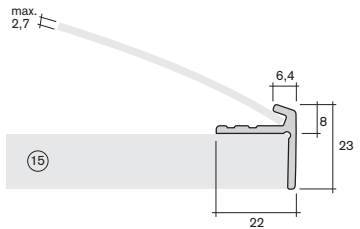

Formtürprofile

shaped door profiles

Art.-Nr.   Material
art.-no.   material

Bettecke
edge of bed

Bezeichnung/description

20.9440

Formtürprofil 8 x 6,4
shaped door profile 8 x 6.4
PS

NEU

60.9360

Bettecke
edge of bed
PS

NEU

Einbauskizze
installation sketch