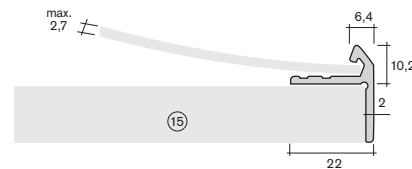

20.8960

**Formtürprofil 10,2 x 6,4
mit Schenkel**
*shaped door profile 10,2 x 6,4
with blade*

PS

I

II

14.9600

Formtürprofil 10,2 x 16
shaped door profile 10,2 x 16

PS