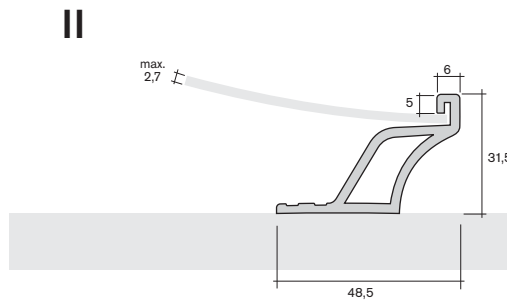

15.8580

Griffleiste Rundbogen 31,5 x 6
handle bar round arch 31,5 x 6

PS