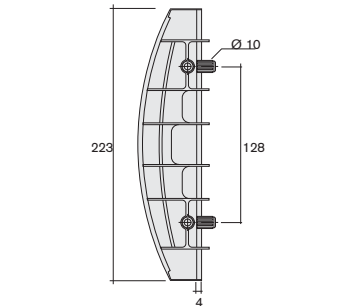

Bezeichnung/description

20.9440

Formtürprofil 8 x 6,4
shaped door profile 8 x 6.4
 PS

NEU

60.9360

Bettecke
edge of bed
 PS

NEU

Einbauskizze
installation sketch