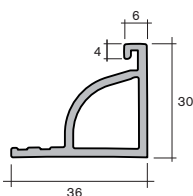

plate measurements without cover:
profile 20.8940 door width 494 mm
profile 20.8960 door width 490 mm
height = rated altitude - 3 mm x number of covers

60.8870

Abdeckung 496 x 48 x 4,5
cover 496 x 48 x 4.5

PS

Formtürprofile

shaped door profiles

Art.-Nr. Material
art.-no. material

20.8940

Formtürprofil 10,2 x 6,4
shaped door profile 10,2 x 6,4
PS

15.8840

NEU

Formtürprofil 31,2 x 6
shaped door profile 31,2 x 6
PS

15.8920

NEU

Formtürprofil 30 x 6
shaped door profile 30 x 6
PS

Formtürprofile

shaped door profiles

Art.-Nr.
art.-no. Material
material

Anwendungsbeispiel
Formtür mit
Griffmuschelprofil 14.9510
application example
shape door with
recessed handle profile 14.9510

Bezeichnung/description

15.8920

Formtürprofil 30 x 6
shaped door profile 30 x 6
PS

NEU

20.8940

Formtürprofil 10,2 x 6,4
shaped door profile 10.2 x 6.4
PS

14.9510

Griffmuschelprofil 171 x 26,3
recessed handle profile 171 x 26.3
PS