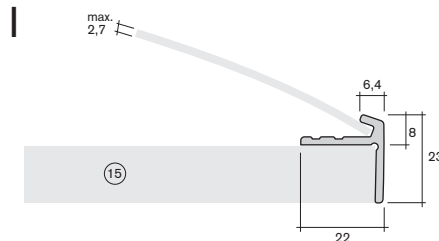

Formtürprofile

shaped door profiles

Art.-Nr.
art.-no. Material
material

20.8760 **Formtürprofil 5 x 6**
shaped door profile 5 x 6
PS

20.8840 **Formtürprofil 5 x 6**
zum Einlassen
shaped door profile 5 x 6
for countersink
PS

20.9440 **Formtürprofil 8 x 6,4**
mit Schenkel
shaped door profile 8 x 6.4
with blade
PS

NEU

Formtürprofile

shaped door profiles

Art.-Nr. Material
art.-no. material

20.8860

**Formtürprofil 10 x 6
mit Schenkel**
*shaped door profile 10 x 6
with blade*

PS

I

II

20.8960

**Formtürprofil 10,2 x 6,4
mit Schenkel**
*shaped door profile 10,2 x 6,4
with blade*

PS

I

II