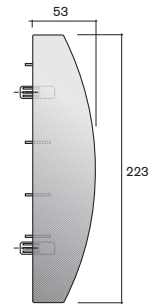

15.8820

NEU

Griffleiste Formtür 45 x 6
handle bar shaped door 45 x 6

PS

Formtürprofile

shaped door profiles

Art.-Nr. Material
 art.-no. material

Bettecke
edge of bed

Bezeichnung/description

20.9440

Formtürprofil 8 x 6,4
shaped door profile 8 x 6.4
 PS

NEU

60.9360

Bettecke
edge of bed
 PS

NEU

Einbauskizze
installation sketch

60.8840
oder
or
60.8480

60.8840

60.8480

60.8840

Abdeckung 298 x 51 x 4,5
cover 298 x 51 x 4.5

PS

60.8480

Abdeckung 298 x 58 x 4,5
mit Griffkante
cover 298 x 58 x 4.5
with handle edge