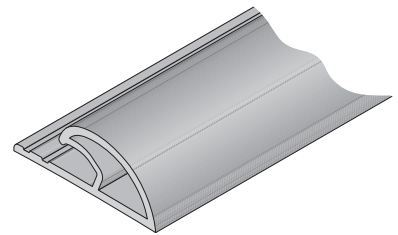

Formtürprofile

shaped door profiles

Art.-Nr. Material
art.-no. material

20.8860

**Formtürprofil 10 x 6
mit Schenkel**
*shaped door profile 10 x 6
with blade*

PS

I

II

20.8960

**Formtürprofil 10,2 x 6,4
mit Schenkel**
*shaped door profile 10,2 x 6,4
with blade*

PS

I

II

14.9600

Formtürprofil 10,2 x 16
shaped door profile 10,2 x 16

PS

Formtürprofile

shaped door profiles

Art.-Nr.
art.-no. Material
material

14.9840

Formtürprofil 13 x 16
shaped door profile 13 x 16
PS

15.8480

Formtürprofil 17 x 31,5
shaped door profile 17 x 31,5
PS

15.8640

Formtürprofil 11 x 33
shaped door profile 11 x 33
PS

14.2900

Formtürprofil 12,5 x 14
shaped door profile 12,5 x 14
PS

20.9140

Griffleiste Rundbogen 20 x 6
handle bar round arch 20 x 6
PS

Formtürprofile

shaped door profiles