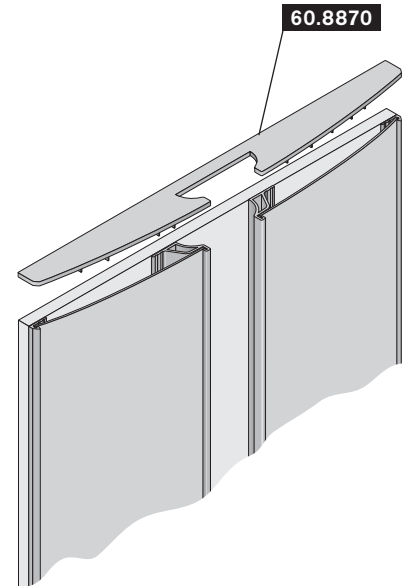

60.8840

60.8480

60.8840

Abdeckung 298 x 51 x 4,5
cover 298 x 51 x 4.5

PS

60.8480

Abdeckung 298 x 58 x 4,5
mit Griffkante
cover 298 x 58 x 4.5
with handle edge

PS

Formtürprofile -Zubehör- shaped door profiles -accessories-

Art.-Nr. Material
art.-no. material

Einbausituation Abdeckung 60.8870
cover assembly installation 60.8870

Maße Einlage:
Breite 210,5 mm
Höhe = Nennhöhe - 2,5 mm x Anzahl der Abdeckungen

Plattenmaße ohne Abdeckung:
bei Profil 20.8940 Türbreite 494 mm
bei Profil 20.8960 Türbreite 490 mm
Höhe = Nennhöhe - 3 mm x Anzahl der Abdeckungen

measurements layer:
width 210.5 mm
height = rated altitude - 2.5 mm x number of covers

plate measurements without cover:
profile 20.8940 door width 494 mm
profile 20.8960 door width 490 mm
height = rated altitude - 3 mm x number of covers

60.8870

Abdeckung 496 x 48 x 4,5
cover 496 x 48 x 4.5