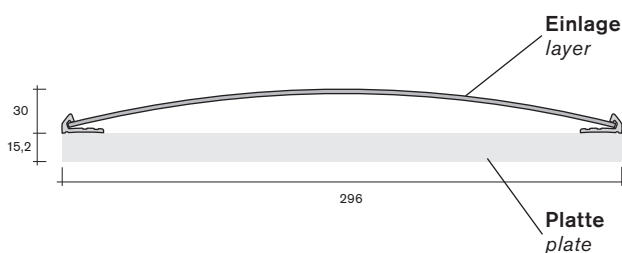

05.6560

Endkappe rechts
right end cap
ABS/PS

05.6570

Endkappe links
left end cap
ABS/PS

Formtürprofile -Zubehör- shaped door profiles -accessories-

Art.-Nr.
art.-no. Material
material

Einbausituation Abdeckung 60.8840 + 60.8480
cover assembly installation 60.8840 + 60.8480

Maße Einlage:
Breite 296 mm
Höhe = Nennhöhe - 2,5 mm x Anzahl der Abdeckungen

Plattenmaße ohne Abdeckung:
bei Profil 20.8940 Türbreite 296 mm
bei Profil 20.8960 Türbreite 292 mm
Höhe = Nennhöhe - 3 mm x Anzahl der Abdeckungen

measurements layer:
width 296 mm
height = rated altitude - 2.5 mm x number of covers

plate measurements without cover:
profile 20.8940 door width 296 mm
profile 20.8960 door width 292 mm
height = rated altitude - 3 mm x number of covers

60.8840
oder
or
60.8480

60.8840

60.8480

60.8840

Abdeckung 298 x 51 x 4,5
cover 298 x 51 x 4.5

PS

60.8480

Abdeckung 298 x 58 x 4,5
mit Griffkante
cover 298 x 58 x 4.5
with handle edge