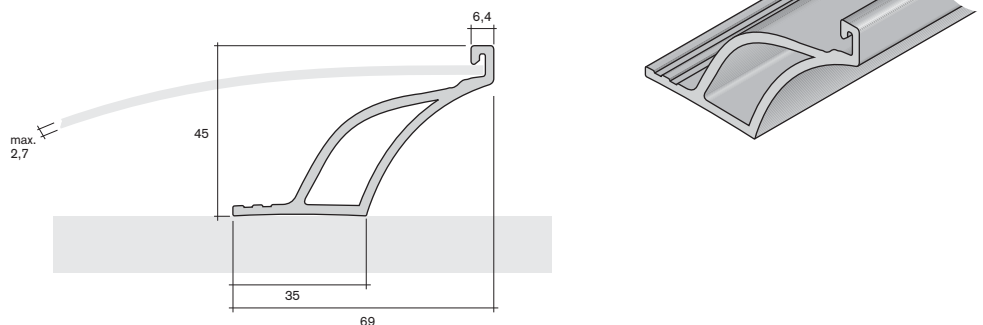

shaped door profiles

Art.-Nr. Material
art.-no. material

15.8800

NEU

Griffleiste Formtür 23,6 x 6,4
handle bar shaped door 23.6 x 6.4

PS

Wahlweise auch mit
Stahleinlage lieferbar!
Available alternatively with
steel interfacing!

15.8820

NEU

Griffleiste Formtür 45 x 6
handle bar shaped door 45 x 6

PS

Formtürprofile

shaped door profiles

Art.-Nr. Material
 art.-no. material

Bettecke
edge of bed