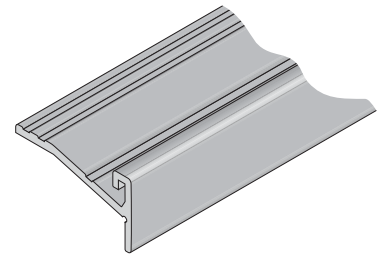

1.8 Formtürprofile

07/2017

Formtürprofile

shaped door profiles

Art.-Nr.
art.-no. Material
material

Anwendungsbeispiel
application example

Prinzipdarstellung Formtüranwendungen
description of principle shaped door application

Formtürprofile

shaped door profiles

Art.-Nr.
art.-no. Material
material

20.8760 **Formtürprofil 5 x 6**
shaped door profile 5 x 6
PS

20.8840 **Formtürprofil 5 x 6**
zum Einlassen
shaped door profile 5 x 6
for countersink
PS