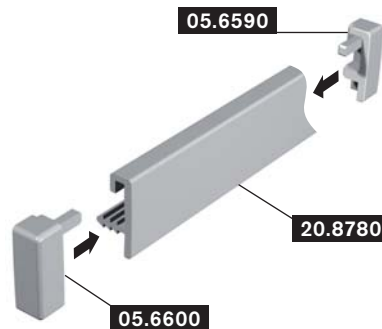

20.8780

Kantenprofil 20 x 6
edge profile 20 x 6
PS

05.6600

Endkappe rechts
right end cap
ABS/PS

05.6590

Endkappe links
left end cap
ABS/PS

NEU

20.9100