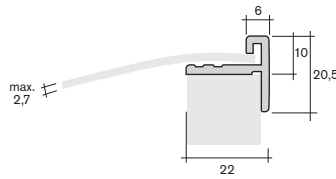

20.9440 **Formtürprofil 8 x 6,4**
mit Schenkel
shaped door profile 8 x 6.4
with blade
PS

NEU

Formtürprofile

shaped door profiles

Art.-Nr. Material
art.-no. material

20.8860

**Formtürprofil 10 x 6
mit Schenkel**
*shaped door profile 10 x 6
with blade*

PS

I

II

20.8960

**Formtürprofil 10,2 x 6,4
mit Schenkel**
*shaped door profile 10,2 x 6,4
with blade*

PS

I

II