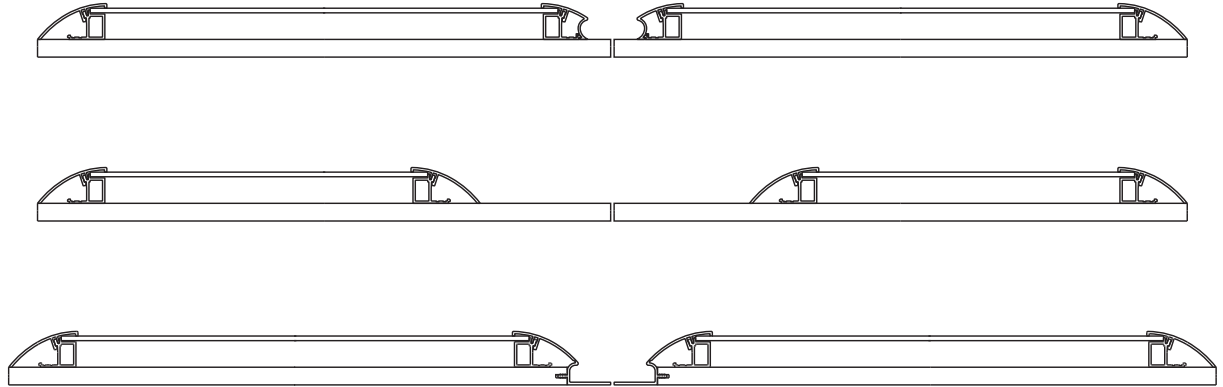

05.6850

Endkappe links
end cap left
PS

NEU

Formtürprofile »System 22« shaped door profiles »system 22«

Art.-Nr.
art.-no.

Material
material

Einbaumöglichkeiten possibilities of installation

Formtürprofile »System 22«

shaped door profiles »system 22«

Art.-Nr. Material
art.-no. material

Bezeichnung/description			
<p>15.8860</p> <p>NEU</p> <p>Unterprofil für 4 mm Platten 32,3 x 25,3 <i>bottom support for 4 mm plates</i> 32.3 x 25.3 PS</p>			
<p>14.9810</p> <p>NEU</p> <p>Oberprofil 60 x 31 <i>upper profile 60 x 31</i> PS</p>			
<p>14.9770</p> <p>NEU</p> <p>Oberprofil mit Griffmulde 40 x 31 <i>upper profile with handle bar</i> 40 x 31 PS</p>			
<p>14.9790</p> <p>NEU</p> <p>Oberprofil mit Griffmulde 85 x 46 <i>upper profile with handle bar</i> 85 x 46 PS</p>			
<p>14.9650</p> <p>NEU</p> <p>Abdeckprofil 45,5 x 3,5 <i>covering profile</i> 45.5 x 3.5 PS</p>			
<p>05.6810</p> <p>NEU</p> <p>Endkappe links <i>end cap left</i> PS</p>			
<p>05.6820</p> <p>NEU</p> <p>Endkappe rechts <i>end cap right</i> PS</p>			