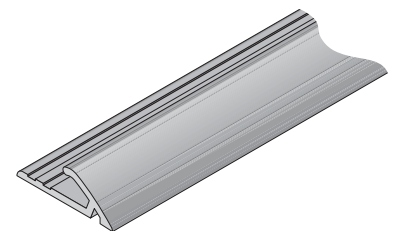

20.9440 **Formtürprofil 8 x 6,4**
mit Schenkel
shaped door profile 8 x 6.4
with blade
PS

NEU

Formtürprofile

shaped door profiles

Art.-Nr. Material
art.-no. material

20.8860

**Formtürprofil 10 x 6
mit Schenkel**
*shaped door profile 10 x 6
with blade*

PS

I

II

20.8960

**Formtürprofil 10,2 x 6,4
mit Schenkel**
*shaped door profile 10,2 x 6,4
with blade*

PS

I

II

14.9600

Formtürprofil 10,2 x 16
shaped door profile 10,2 x 16

PS

Formtürprofile

shaped door profiles

Art.-Nr.
art.-no. Material
material

14.9840

Formtürprofil 13 x 16
shaped door profile 13 x 16
PS