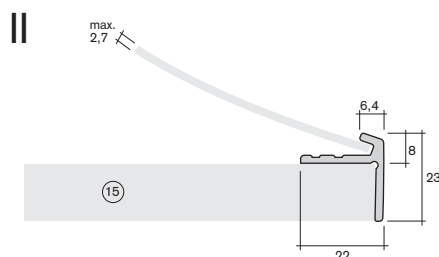

Formtürprofil 5 x 6
shaped door profile 5 x 6
PS

20.8840

Formtürprofil 5 x 6
zum Einlassen
shaped door profile 5 x 6
for countersink
PS

20.9440

NEU

Formtürprofil 8 x 6,4
mit Schenkel
shaped door profile 8 x 6.4
with blade
PS

Formtürprofile

shaped door profiles

Art.-Nr. Material
art.-no. material

20.8860

**Formtürprofil 10 x 6
mit Schenkel**
*shaped door profile 10 x 6
with blade*

PS

I

II

20.8960

**Formtürprofil 10,2 x 6,4
mit Schenkel**
*shaped door profile 10,2 x 6,4
with blade*

PS

I

II

14.9600

Formtürprofil 10,2 x 16
shaped door profile 10,2 x 16

PS