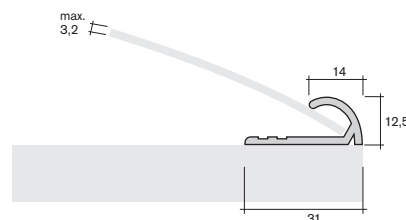

15.8480

Formtürprofil 17 x 31,5
shaped door profile 17 x 31,5
PS

15.8640

Formtürprofil 11 x 33
shaped door profile 11 x 33
PS

14.2900

Formtürprofil 12,5 x 14
shaped door profile 12,5 x 14
PS

20.9140

Griffleiste Rundbogen 20 x 6
handle bar round arch 20 x 6
PS