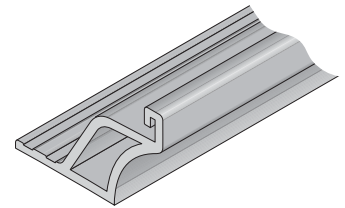

Formtürprofile

shaped door profiles

Art.-Nr.
art.-no. Material
material

20.8740 **Griffleiste Rundbogen 20,4 x 47**
handle bar round arch 20,4 x 47
ABS

05.6430 **Endkappe rechts**
right end cap
PS

05.6440 **Endkappe links**
left end cap
PS

05.6420 **0°-Verbinder**
0°-connecting piece
PS

20.9120 **Griffleiste Rundbogen 26 x 6**
handle bar round arch 26 x 6
PS

Formtürprofile

shaped door profiles

Art.-Nr.
art.-no. Material
material

20.9080

Griffleiste Rundbogen 26 x 6
mit Schenkel
handle bar round arch 26 x 6
with blade

PS

15.8580

Griffleiste Rundbogen 31,5 x 6
mit Schenkel
handle bar round arch 31,5 x 6

PS

15.8680

Formtürprofil 65 x 68
mit Schenkel
shaped door profile 65 x 68
with blade

PS

Formtürprofile

shaped door profiles

Art.-Nr. Material
art.-no. material

15.8800

NEU

Griffleiste Formtür 23,6 x 6,4
handle bar shaped door 23.6 x 6.4

PS

Wahlweise auch mit
Stahleinlage lieferbar!
Available alternatively with
steel interfacing!