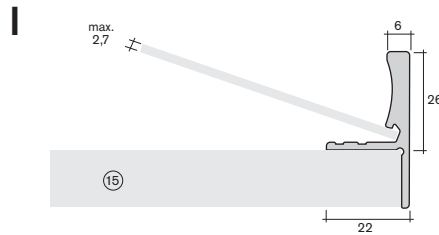

Formtürprofile

shaped door profiles

Art.-Nr.
art.-no.   Material
material

20.9080

Griffleiste Rundbogen 26 x 6
mit Schenkel
handle bar round arch 26 x 6
with blade

PS