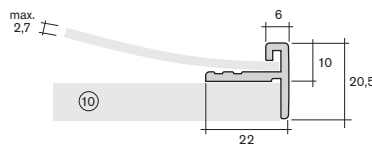

20.9440 **Formtürprofil 8 x 6,4**
mit Schenkel
shaped door profile 8 x 6.4
with blade
PS

NEU

Formtürprofile

shaped door profiles

Art.-Nr. Material
art.-no. material

20.8860

**Formtürprofil 10 x 6
mit Schenkel**
*shaped door profile 10 x 6
with blade*

PS

I

II

20.8960

**Formtürprofil 10,2 x 6,4
mit Schenkel**
*shaped door profile 10,2 x 6,4
with blade*

PS

I

II