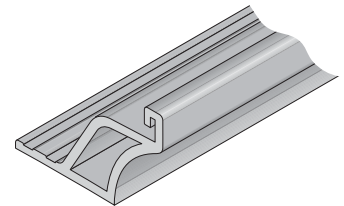

05.6420 **0°-Verbinder**
0°-connecting piece
PS

20.9120 **Griffleiste Rundbogen 26 x 6**
handle bar round arch 26 x 6
PS

Formtürprofile

shaped door profiles

Art.-Nr.
art.-no. Material
material

20.9080

Griffleiste Rundbogen 26 x 6
mit Schenkel
handle bar round arch 26 x 6
with blade

PS

15.8580

Griffleiste Rundbogen 31,5 x 6
handle bar round arch 31,5 x 6

PS

15.8680

Formtürprofil 65 x 68
mit Schenkel
shaped door profile 65 x 68
with blade

PS

Formtürprofile