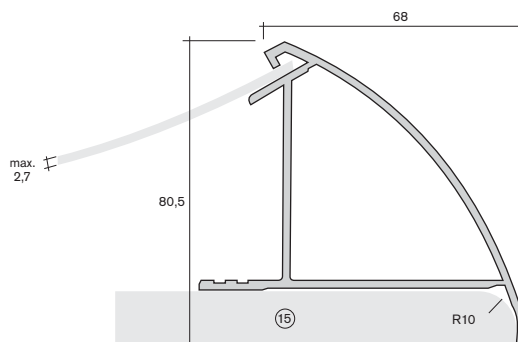

PS

15.8580

Griffleiste Rundbogen 31,5 x 6
handle bar round arch 31,5 x 6

PS

15.8680

Formtürprofil 65 x 68
mit Schenkel
shaped door profile 65 x 68
with blade

PS

Formtürprofile