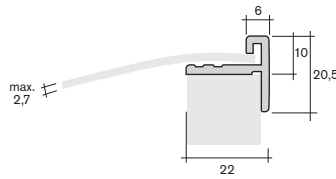

Formtürprofile

shaped door profiles

Art.-Nr. Material
art.-no. material

20.8860

**Formtürprofil 10 x 6
mit Schenkel**
*shaped door profile 10 x 6
with blade*

PS

I

II

20.8960

**Formtürprofil 10,2 x 6,4
mit Schenkel**
*shaped door profile 10,2 x 6,4
with blade*

PS

I

II

14.9600

Formtürprofil 10,2 x 16
shaped door profile 10,2 x 16

PS