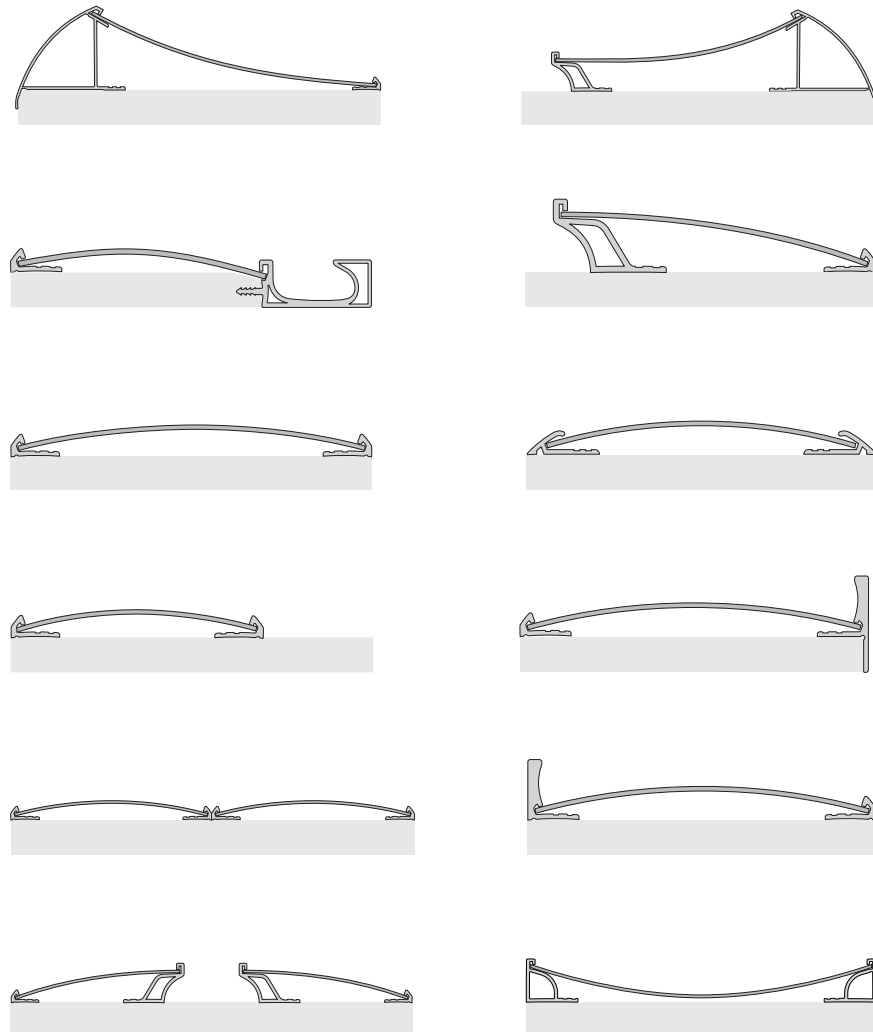

1.8 Formtürprofile

07/2017

Formtürprofile

shaped door profiles

Art.-Nr.
art.-no. Material
material

Anwendungsbeispiel
application example

Prinzipdarstellung Formtüranwendungen
description of principle shaped door application