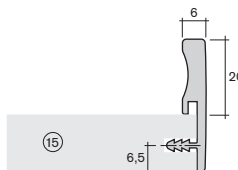

20.9100

Griffleiste 20 x 6
handle bar 20 x 6
PS