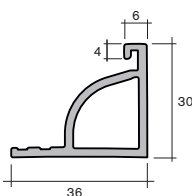

PS

Formtürprofile -Zubehör- shaped door profiles -accessories-

Art.-Nr. Material
art.-no. material

Einbausituation Abdeckung 60.8870
cover assembly installation 60.8870

Maße Einlage:
Breite 210,5 mm
Höhe = Nennhöhe - 2,5 mm x Anzahl der Abdeckungen

PS

Formtürprofile

shaped door profiles

Art.-Nr. Material
art.-no. material

20.8940

Formtürprofil 10,2 x 6,4
shaped door profile 10,2 x 6,4
PS

15.8840

NEU

Formtürprofil 31,2 x 6
shaped door profile 31,2 x 6
PS

15.8920

NEU

Formtürprofil 30 x 6
shaped door profile 30 x 6
PS

Formtürprofile

shaped door profiles

Art.-Nr.
art.-no. Material
material

Anwendungsbeispiel
Formtür mit
Griffmuschelprofil 14.9510
application example
shape door with
recessed handle profile 14.9510

Bezeichnung/description

15.8920

Formtürprofil 30 x 6
shaped door profile 30 x 6
PS

NEU

20.8940

Formtürprofil 10,2 x 6,4
shaped door profile 10.2 x 6.4
PS

14.9510

Griffmuschelprofil 171 x 26,3
recessed handle profile 171 x 26.3
PS