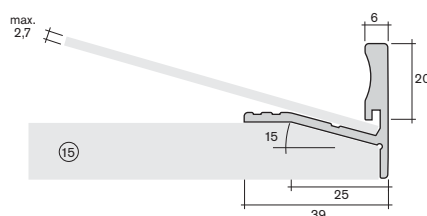

20.8960

**Formtürprofil 10,2 x 6,4
mit Schenkel**
*shaped door profile 10,2 x 6,4
with blade*

PS

I

II

14.9600

Formtürprofil 10,2 x 16
shaped door profile 10,2 x 16

PS

Formtürprofile

shaped door profiles

Art.-Nr.
art.-no. Material
material

14.9840

Formtürprofil 13 x 16
shaped door profile 13 x 16
PS

15.8480

Formtürprofil 17 x 31,5
shaped door profile 17 x 31,5
PS

15.8640

Formtürprofil 11 x 33
shaped door profile 11 x 33
PS

14.2900

Formtürprofil 12,5 x 14
shaped door profile 12,5 x 14
PS

20.9140

Griffleiste Rundbogen 20 x 6
handle bar round arch 20 x 6
PS

Formtürprofile

shaped door profiles