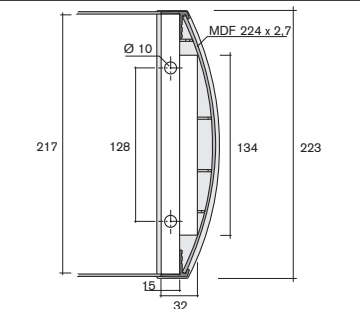

Bezeichnung/description

20.9440

Formtürprofil 8 x 6,4
shaped door profile 8 x 6.4
 PS

NEU

60.9360

Bettecke
edge of bed
 PS

NEU

Einbauskizze
installation sketch