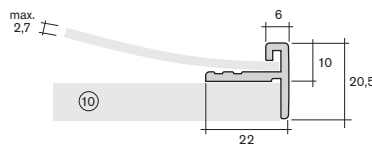

Formtürprofile

shaped door profiles

Art.-Nr. Material
art.-no. material

20.8860

**Formtürprofil 10 x 6
mit Schenkel**
*shaped door profile 10 x 6
with blade*

PS

I

II

20.8960

**Formtürprofil 10,2 x 6,4
mit Schenkel**
*shaped door profile 10,2 x 6,4
with blade*

PS

I

II

14.9600

Formtürprofil 10,2 x 16
shaped door profile 10,2 x 16

PS