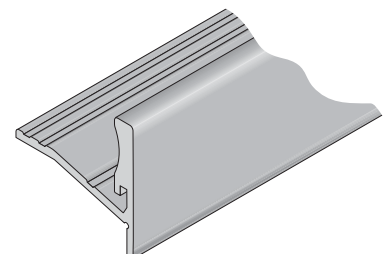

Formtürprofile

shaped door profiles

Art.-Nr.
art.-no. Material
material

14.9840

Formtürprofil 13 x 16
shaped door profile 13 x 16
PS

15.8480

Formtürprofil 17 x 31,5
shaped door profile 17 x 31,5
PS

15.8640

Formtürprofil 11 x 33
shaped door profile 11 x 33
PS

14.2900

Formtürprofil 12,5 x 14
shaped door profile 12,5 x 14
PS

20.9140

Griffleiste Rundbogen 20 x 6
handle bar round arch 20 x 6
PS

Formtürprofile

shaped door profiles