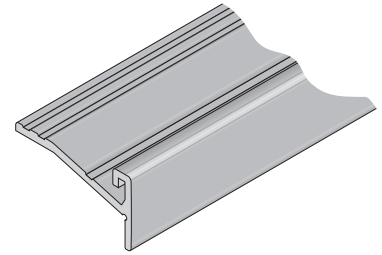

1.8 Formtürprofile

02/2018

Notizen

note

A series of 25 horizontal lines providing a space for writing notes.

Formtürprofile

shaped door profiles

Art.-Nr.
art.-no. Material
material

Anwendungsbeispiel
application example

Prinzipdarstellung Formtüranwendungen
description of principle shaped door application

Formtürprofile

shaped door profiles

Art.-Nr.
art.-no. Material
material

20.8760

Formtürprofil 5 x 6
shaped door profile 5 x 6
PS

20.8840

Formtürprofil 5 x 6
zum Einlassen
shaped door profile 5 x 6
for countersink
PS

20.9440

NEU

Formtürprofil 8 x 6,4
mit Schenkel
shaped door profile 8 x 6.4
with blade
PS

Formtürprofile

shaped door profiles

Art.-Nr. Material
art.-no. material

20.8860

**Formtürprofil 10 x 6
mit Schenkel**
*shaped door profile 10 x 6
with blade*

PS

I

II