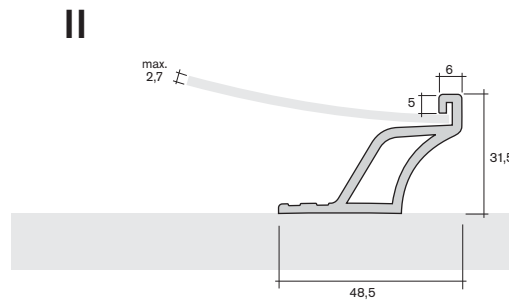

15.8580

Griffleiste Rundbogen 31,5 x 6
mit Schenkel
handle bar round arch 31,5 x 6

PS