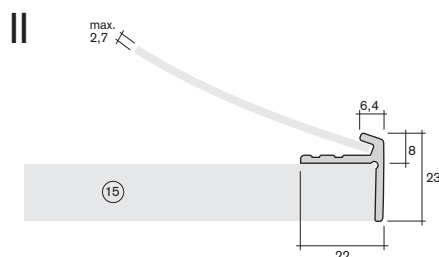

20.9440   **Formtürprofil 8 x 6,4**
mit Schenkel
shaped door profile 8 x 6.4
with blade
PS

NEU