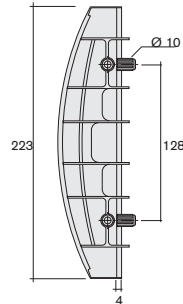

Bezeichnung/description

20.9440

Formtürprofil 8 x 6,4
shaped door profile 8 x 6.4
 PS

NEU

60.9360

Bettecke
edge of bed
 PS

NEU

Einbauskizze
installation sketch