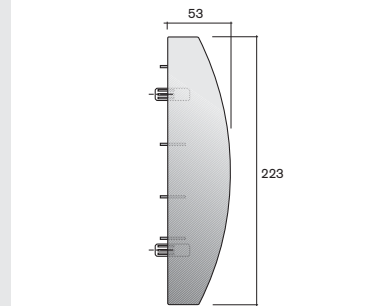

15.8820

NEU

Griffleiste Formtür 45 x 6
handle bar shaped door 45 x 6

PS

Formtürprofile

shaped door profiles

Art.-Nr. Material
 art.-no. material

Bettecke
edge of bed

Bezeichnung/description

20.9440

Formtürprofil 8 x 6,4
shaped door profile 8 x 6.4
 PS

NEU

60.9360

Bettecke
edge of bed
 PS

NEU

Einbauskizze
installation sketch