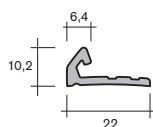

Bezeichnung/description

15.8920

Formtürprofil 30 x 6
shaped door profile 30 x 6
PS

NEU

20.8940

Formtürprofil 10,2 x 6,4
shaped door profile 10.2 x 6.4
PS

14.9510

Griffmuschelprofil 171 x 26,3
recessed handle profile 171 x 26.3
PS