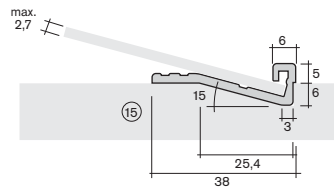

Formtürprofil 5 x 6
shaped door profile 5 x 6
PS

20.8840

Formtürprofil 5 x 6
zum Einlassen
shaped door profile 5 x 6
for countersink
PS

20.9440

NEU

Formtürprofil 8 x 6,4
mit Schenkel
shaped door profile 8 x 6.4
with blade
PS

20.8960

**Formtürprofil 10,2 x 6,4
mit Schenkel**
*shaped door profile 10,2 x 6,4
with blade*

PS

I

II

14.9600

Formtürprofil 10,2 x 16
shaped door profile 10,2 x 16

PS