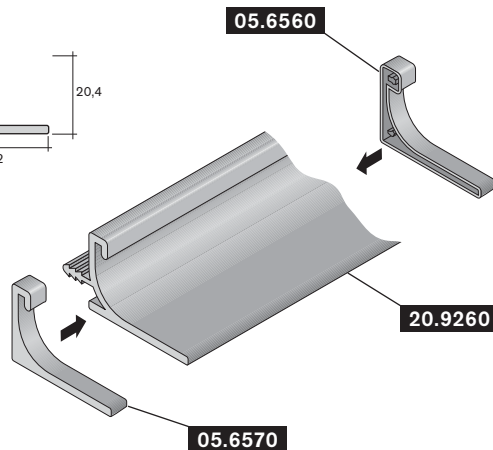

20.9260

Griffleiste 32 x 20
handle bar 32 x 20
PS

05.6560

Endkappe rechts
right end cap
ABS/PS

05.6570

Endkappe links
left end cap
ABS/PS