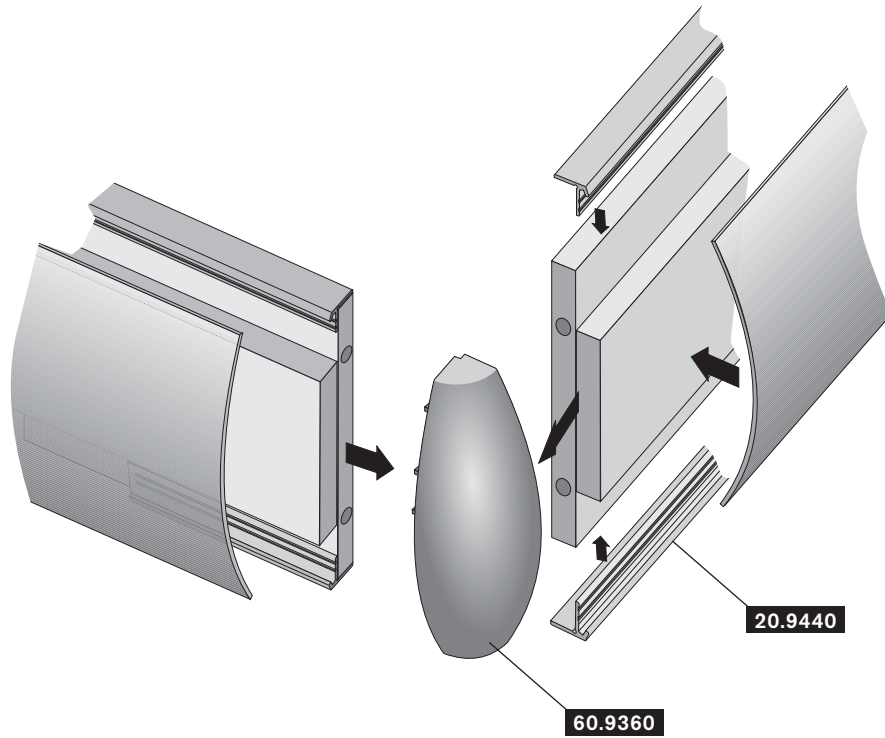

15.8820

NEU

Griffleiste Formtür 45 x 6
handle bar shaped door 45 x 6

PS

Formtürprofile

shaped door profiles

Art.-Nr. Material
 art.-no. material

Bettecke
edge of bed