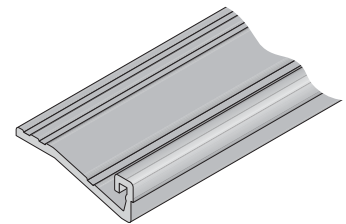

1.8 Formtürprofile

02/2018

Notizen

note

A series of 25 horizontal lines providing a space for writing notes.

Formtürprofile

shaped door profiles

Art.-Nr.
art.-no. Material
material

Anwendungsbeispiel
application example

Prinzipdarstellung Formtüranwendungen
description of principle shaped door application

Formtürprofile

shaped door profiles

Art.-Nr.
art.-no. Material
material

20.8760

Formtürprofil 5 x 6
shaped door profile 5 x 6
PS

20.8840

Formtürprofil 5 x 6
zum Einlassen
shaped door profile 5 x 6
for countersink
PS

20.9440

NEU

Formtürprofil 8 x 6,4
mit Schenkel
shaped door profile 8 x 6.4
with blade
PS

Formtürprofile

shaped door profiles

Art.-Nr. Material
art.-no. material

20.8860

**Formtürprofil 10 x 6
mit Schenkel**
*shaped door profile 10 x 6
with blade*

PS

I

II