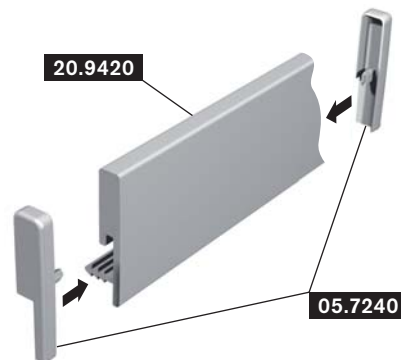

Griffleiste 20 x 6
handle bar 20 x 6
PS

20.9420

Griffleiste 20 x 6
handle bar 20 x 6
PS

05.7240

Endkappenset
end cap set
ABS/PS

NEU

20.9260

Griffleiste 32 x 20
handle bar 32 x 20
PS

Maße Einlage:
Breite 296 mm
Höhe = Nennhöhe - 2,5 mm x Anzahl der Abdeckungen

Plattenmaße ohne Abdeckung:
bei Profil 20.8940 Türbreite 296 mm
bei Profil 20.8960 Türbreite 292 mm
Höhe = Nennhöhe - 3 mm x Anzahl der Abdeckungen