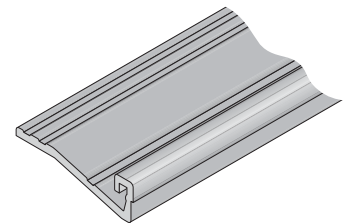

1.8 Formtürprofile

07/2017

Formtürprofile

shaped door profiles

Art.-Nr.
art.-no. Material
material

Anwendungsbeispiel
application example

Prinzipdarstellung Formtüranwendungen
description of principle shaped door application

Formtürprofile

shaped door profiles

Art.-Nr.
art.-no. Material
material

20.8760 **Formtürprofil 5 x 6**
shaped door profile 5 x 6
PS

20.8840 **Formtürprofil 5 x 6**
zum Einlassen
shaped door profile 5 x 6
for countersink
PS

20.9440 **Formtürprofil 8 x 6,4**
mit Schenkel
shaped door profile 8 x 6.4
with blade
PS

NEU

Formtürprofile

shaped door profiles

Art.-Nr. Material
art.-no. material

20.8860

**Formtürprofil 10 x 6
mit Schenkel**
*shaped door profile 10 x 6
with blade*

PS

I

II

20.8960

**Formtürprofil 10,2 x 6,4
mit Schenkel**
*shaped door profile 10,2 x 6,4
with blade*

PS

I

II