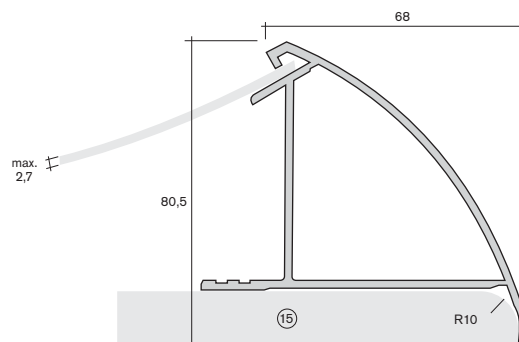

PS

15.8580

Griffleiste Rundbogen 31,5 x 6
mit Schenkel
handle bar round arch 31,5 x 6

PS

15.8680

Formtürprofil 65 x 68
mit Schenkel
shaped door profile 65 x 68
with blade

PS

Formtürprofile