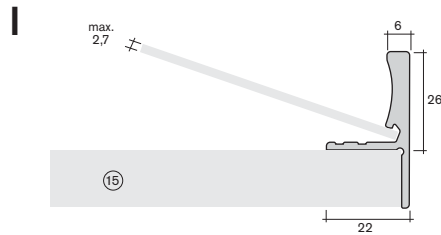

Formtürprofile

shaped door profiles

Art.-Nr.
art.-no.   Material
material

20.9080

Griffleiste Rundbogen 26 x 6
mit Schenkel
handle bar round arch 26 x 6
with blade

PS