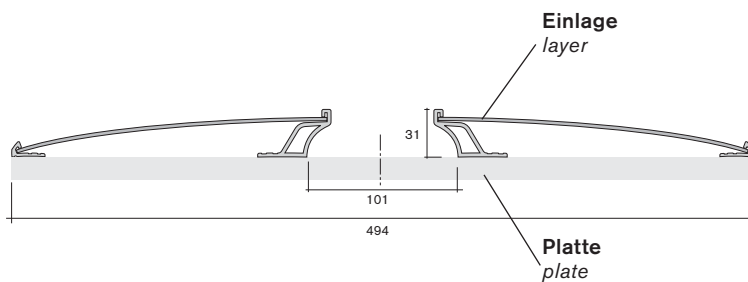

Formtürprofile -Zubehör- shaped door profiles -accessories-

Art.-Nr. Material
art.-no. material

Einbausituation Abdeckung 60.8870
cover assembly installation 60.8870

Maße Einlage:
Breite 210,5 mm
Höhe = Nennhöhe - 2,5 mm x Anzahl der Abdeckungen

Plattenmaße ohne Abdeckung:
bei Profil 20.8940 Türbreite 494 mm
bei Profil 20.8960 Türbreite 490 mm
Höhe = Nennhöhe - 3 mm x Anzahl der Abdeckungen

measurements layer:
width 210.5 mm
height = rated altitude - 2.5 mm x number of covers

plate measurements without cover:
profile 20.8940 door width 494 mm
profile 20.8960 door width 490 mm
height = rated altitude - 3 mm x number of covers