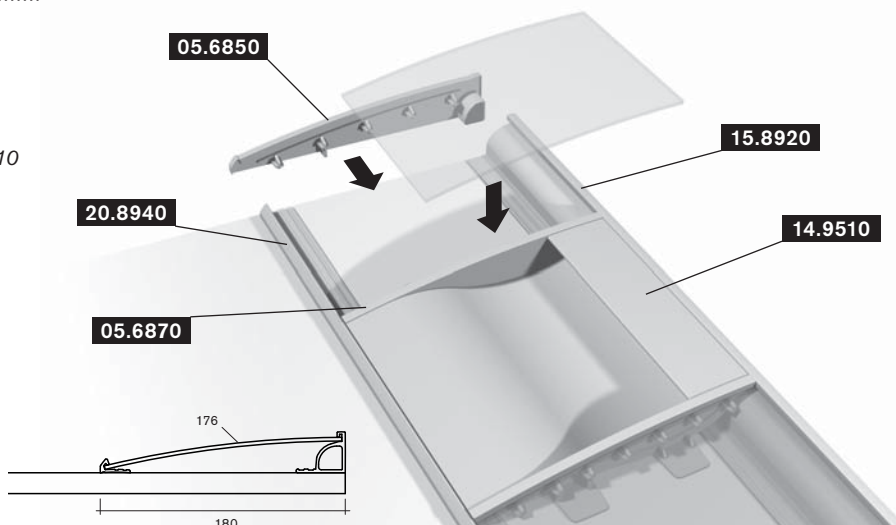

plate measurements without cover:
profile 20.8940 door width 494 mm
profile 20.8960 door width 490 mm
height = rated altitude - 3 mm x number of covers

60.8870

Abdeckung 496 x 48 x 4,5
cover 496 x 48 x 4.5

Formtürprofil 31,2 x 6
shaped door profile 31,2 x 6
PS

15.8920

NEU

Formtürprofil 30 x 6
shaped door profile 30 x 6
PS

Formtürprofile

shaped door profiles

Art.-Nr.
art.-no. Material
material

Anwendungsbeispiel
Formtür mit
Griffmuschelprofil 14.9510
application example
shape door with
recessed handle profile 14.9510

Bezeichnung/description

15.8920

Formtürprofil 30 x 6
shaped door profile 30 x 6
PS

NEU

20.8940

Formtürprofil 10,2 x 6,4
shaped door profile 10.2 x 6.4
PS

14.9510

Griffmuschelprofil 171 x 26,3
recessed handle profile 171 x 26.3
PS