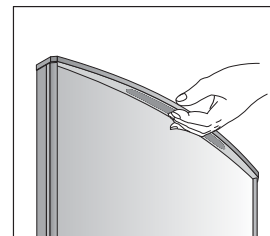

Formtürprofile -Zubehör- shaped door profiles -accessories-

Art.-Nr.
art.-no.   Material
material

Einbausituation Abdeckung 60.8840 + 60.8480
cover assembly installation 60.8840 + 60.8480

Maße Einlage:
Breite 296 mm
Höhe = Nennhöhe - 2,5 mm x Anzahl der Abdeckungen

Plattenmaße ohne Abdeckung:
bei Profil 20.8940 Türbreite 296 mm
bei Profil 20.8960 Türbreite 292 mm
Höhe = Nennhöhe - 3 mm x Anzahl der Abdeckungen

measurements layer:
width 296 mm
height = rated altitude - 2.5 mm x number of covers

plate measurements without cover:
profile 20.8940 door width 296 mm
profile 20.8960 door width 292 mm
height = rated altitude - 3 mm x number of covers