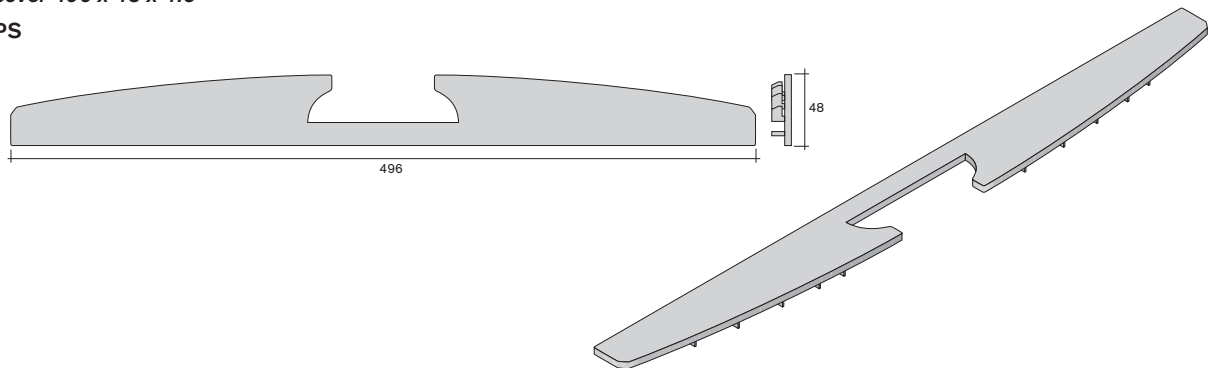

60.8870

Abdeckung 496 x 48 x 4,5
cover 496 x 48 x 4.5

PS