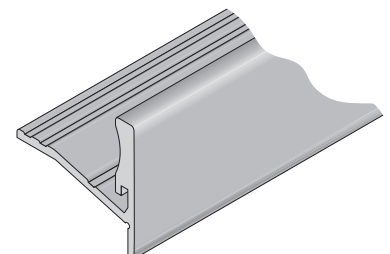

15.8480

Formtürprofil 17 x 31,5
shaped door profile 17 x 31,5
PS

15.8640

Formtürprofil 11 x 33
shaped door profile 11 x 33
PS

14.2900

Formtürprofil 12,5 x 14
shaped door profile 12,5 x 14
PS

20.9140

Griffleiste Rundbogen 20 x 6
handle bar round arch 20 x 6
PS