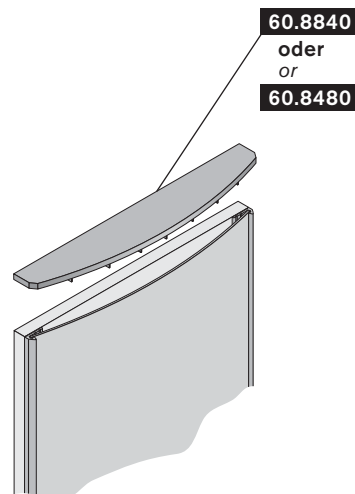

05.6560

Endkappe rechts
right end cap
ABS/PS

05.6570

Endkappe links
left end cap
ABS/PS

Formtürprofile -Zubehör- shaped door profiles -accessories-

Art.-Nr.
art.-no. Material
material

Einbausituation Abdeckung 60.8840 + 60.8480
cover assembly installation 60.8840 + 60.8480

Maße Einlage:
Breite 296 mm
Höhe = Nennhöhe - 2,5 mm x Anzahl der Abdeckungen

Plattenmaße ohne Abdeckung:
bei Profil 20.8940 Türbreite 296 mm
bei Profil 20.8960 Türbreite 292 mm
Höhe = Nennhöhe - 3 mm x Anzahl der Abdeckungen

measurements layer:
width 296 mm
height = rated altitude - 2.5 mm x number of covers

plate measurements without cover:
profile 20.8940 door width 296 mm
profile 20.8960 door width 292 mm
height = rated altitude - 3 mm x number of covers