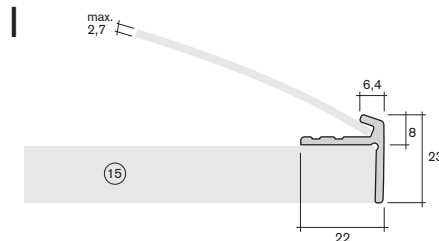

Formtürprofil 5 x 6
shaped door profile 5 x 6
PS

20.8840

Formtürprofil 5 x 6
zum Einlassen
shaped door profile 5 x 6
for countersink
PS

20.9440

NEU

Formtürprofil 8 x 6,4
mit Schenkel
shaped door profile 8 x 6.4
with blade
PS

Formtürprofile

shaped door profiles

Art.-Nr. Material
art.-no. material

20.8860

**Formtürprofil 10 x 6
mit Schenkel**
*shaped door profile 10 x 6
with blade*

PS

I

II

20.8960

**Formtürprofil 10,2 x 6,4
mit Schenkel**
*shaped door profile 10,2 x 6,4
with blade*

PS

I

II

14.9600

Formtürprofil 10,2 x 16
shaped door profile 10,2 x 16

PS