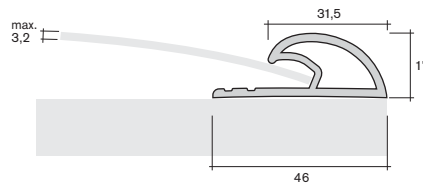

20.8960

**Formtürprofil 10,2 x 6,4
mit Schenkel**
*shaped door profile 10,2 x 6,4
with blade*

PS

I

II

14.9600

Formtürprofil 10,2 x 16
shaped door profile 10,2 x 16

PS

Formtürprofile

shaped door profiles

Art.-Nr.
art.-no. Material
material

14.9840

Formtürprofil 13 x 16
shaped door profile 13 x 16
PS

15.8480

Formtürprofil 17 x 31,5
shaped door profile 17 x 31,5
PS

15.8640