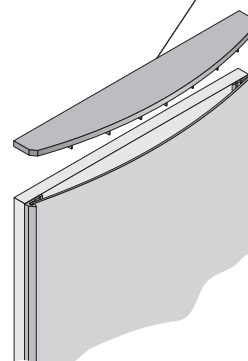

Formtürprofile -Zubehör- shaped door profiles -accessories-

Art.-Nr.
art.-no.   Material
material

Einbausituation Abdeckung 60.8840 + 60.8480
cover assembly installation 60.8840 + 60.8480

Maße Einlage:
Breite 296 mm
Höhe = Nennhöhe - 2,5 mm x Anzahl der Abdeckungen

Plattenmaße ohne Abdeckung:
bei Profil 20.8940 Türbreite 296 mm
bei Profil 20.8960 Türbreite 292 mm
Höhe = Nennhöhe - 3 mm x Anzahl der Abdeckungen

measurements layer:
width 296 mm
height = rated altitude - 2.5 mm x number of covers

plate measurements without cover:
profile 20.8940 door width 296 mm
profile 20.8960 door width 292 mm
height = rated altitude - 3 mm x number of covers

60.8840
oder
or
60.8480