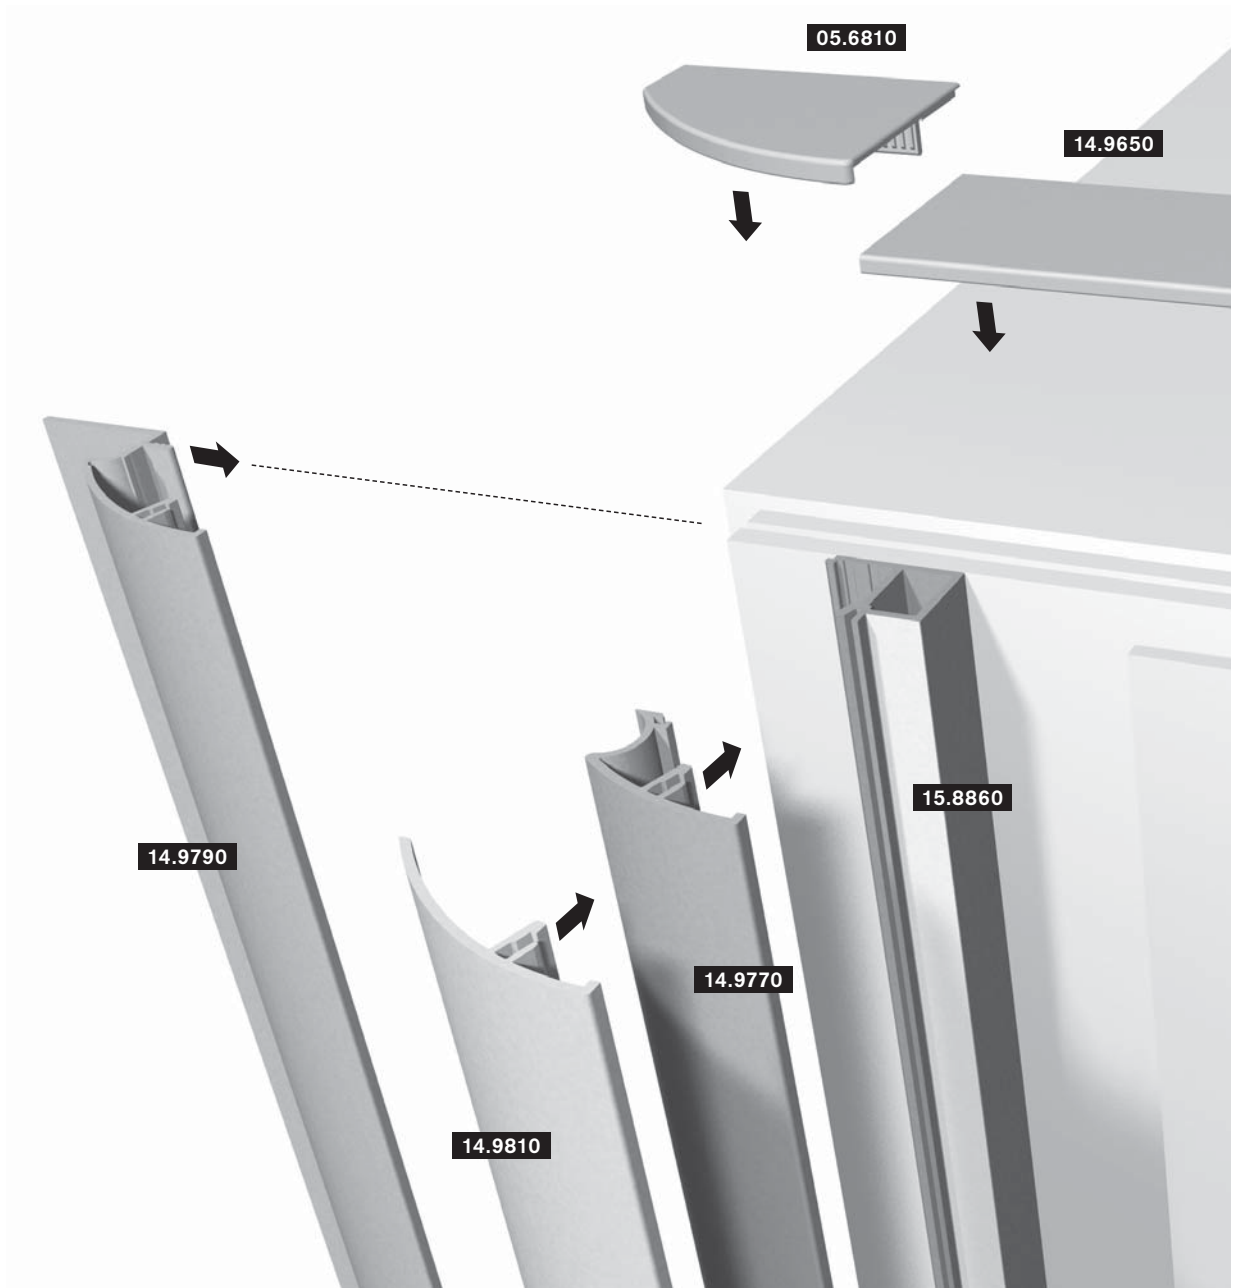

NEU

05.6860

Muschelkappe rechts
recessed cap right
PS

05.6870

Muschelkappe links
recessed cap left
PS

NEU

05.6840

Endkappe rechts
end cap right
PS

05.6850

Endkappe links
end cap left
PS

NEU

Formtürprofile »System 22« shaped door profiles »system 22«

Art.-Nr.
art.-no.

Material
material

Einbaumöglichkeiten possibilities of installation

Formtürprofile »System 22«

shaped door profiles »system 22«

Art.-Nr. Material
art.-no. material

Bezeichnung/description			
<p>15.8860</p> <p>NEU</p> <p>Unterprofil für 4 mm Platten 32,3 x 25,3 <i>bottom support for 4 mm plates</i> 32.3 x 25.3 PS</p>			
<p>14.9810</p> <p>NEU</p> <p>Oberprofil 60 x 31 <i>upper profile 60 x 31</i> PS</p>			
<p>14.9770</p> <p>NEU</p> <p>Oberprofil mit Griffmulde 40 x 31 <i>upper profile with handle bar</i> 40 x 31 PS</p>			
<p>14.9790</p> <p>NEU</p> <p>Oberprofil mit Griffmulde 85 x 46 <i>upper profile with handle bar</i> 85 x 46 PS</p>			
<p>14.9650</p> <p>NEU</p> <p>Abdeckprofil 45,5 x 3,5 <i>covering profile</i> 45.5 x 3.5 PS</p>			
<p>05.6810</p> <p>NEU</p> <p>Endkappe links <i>end cap left</i> PS</p>			
<p>05.6820</p> <p>NEU</p> <p>Endkappe rechts <i>end cap right</i> PS</p>			