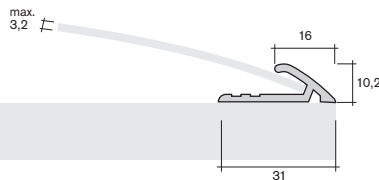

14.9600

Formtürprofil 10,2 x 16
shaped door profile 10,2 x 16

PS