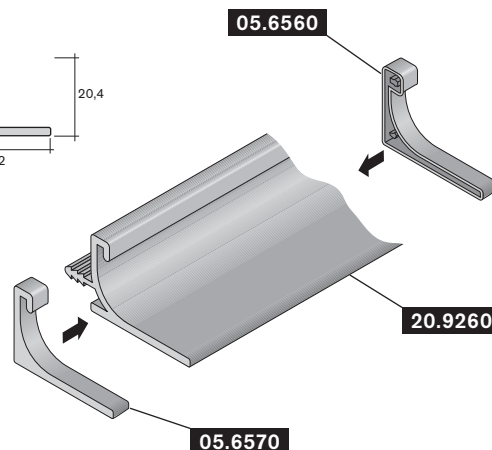

NEU

20.9260

Griffleiste 32 x 20
handle bar 32 x 20
PS

05.6560

Endkappe rechts
right end cap
ABS/PS

05.6570

Endkappe links
left end cap
ABS/PS