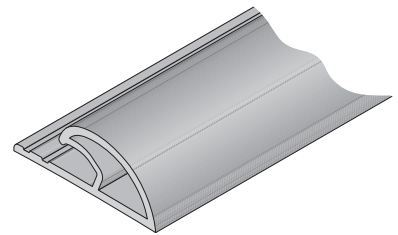

PS

I

II

20.8960

**Formtürprofil 10,2 x 6,4
mit Schenkel**
*shaped door profile 10,2 x 6,4
with blade*

PS

I

II

14.9600

Formtürprofil 10,2 x 16
shaped door profile 10,2 x 16

PS

Formtürprofile

shaped door profiles

Art.-Nr.
art.-no. Material
material

14.9840

Formtürprofil 13 x 16
shaped door profile 13 x 16
PS

15.8480

Formtürprofil 17 x 31,5
shaped door profile 17 x 31,5
PS

15.8640

Formtürprofil 11 x 33
shaped door profile 11 x 33
PS

14.2900

Formtürprofil 12,5 x 14
shaped door profile 12,5 x 14
PS

20.9140

Griffleiste Rundbogen 20 x 6
handle bar round arch 20 x 6
PS