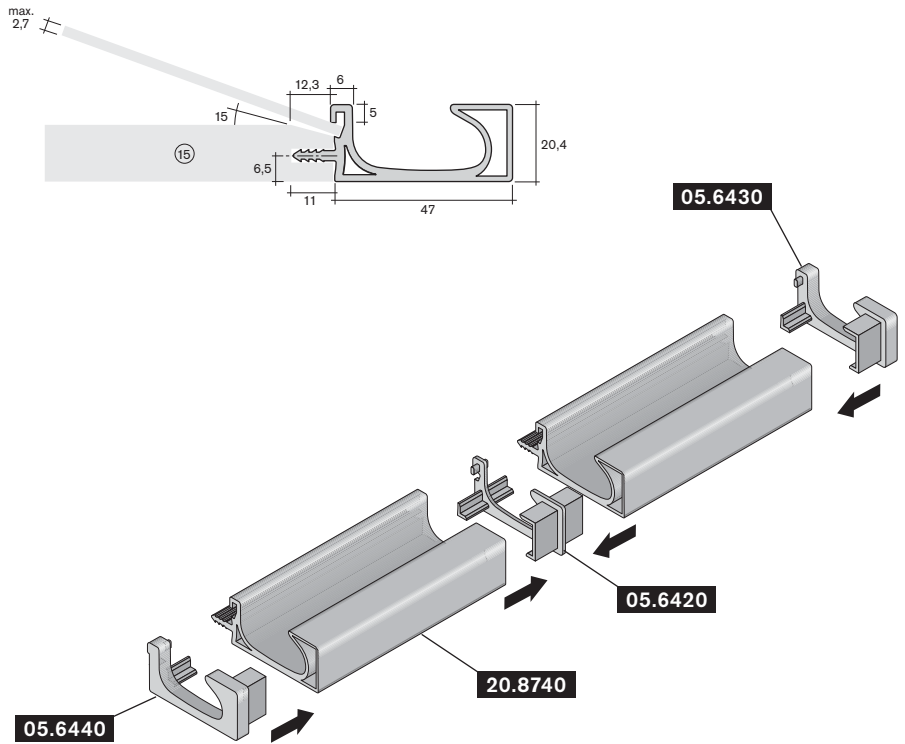

Formtürprofile

shaped door profiles

Art.-Nr.
art.-no. Material
material

20.8740 **Griffleiste Rundbogen 20,4 x 47**
handle bar round arch 20,4 x 47
ABS

05.6430 **Endkappe rechts**
right end cap
PS

05.6440 **Endkappe links**
left end cap
PS

05.6420 **0°-Verbinder**
0°-connecting piece
PS

20.9120 **Griffleiste Rundbogen 26 x 6**
handle bar round arch 26 x 6
PS

Formtürprofile

shaped door profiles

Art.-Nr.
art.-no. Material
material

20.9080

Griffleiste Rundbogen 26 x 6
mit Schenkel
handle bar round arch 26 x 6
with blade