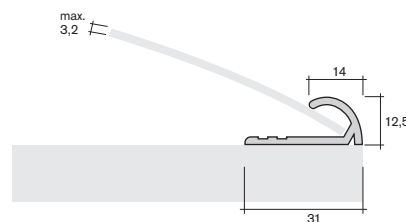

14.2900

Formtürprofil 12,5 x 14
shaped door profile 12,5 x 14
PS