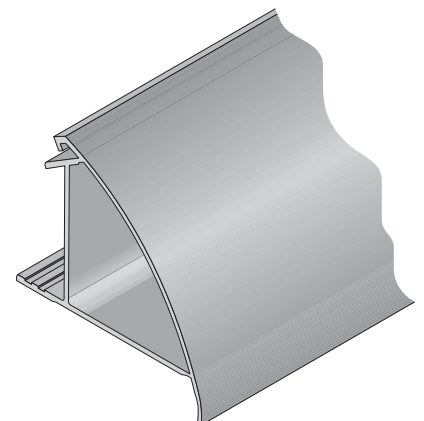

PS

15.8580

Griffleiste Rundbogen 31,5 x 6
handle bar round arch 31,5 x 6

PS

15.8680

Formtürprofil 65 x 68
mit Schenkel
shaped door profile 65 x 68
with blade

PS

Formtürprofile

shaped door profiles

Art.-Nr. Material
art.-no. material

15.8800

NEU

Griffleiste Formtür 23,6 x 6,4
handle bar shaped door 23.6 x 6.4

PS

Wahlweise auch mit
Stahleinlage lieferbar!
Available alternatively with
steel interfacing!