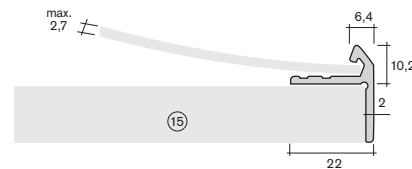

Formtürprofile

shaped door profiles

Art.-Nr. Material
art.-no. material

20.8860

**Formtürprofil 10 x 6
mit Schenkel**
*shaped door profile 10 x 6
with blade*

PS

I

II

20.8960

**Formtürprofil 10,2 x 6,4
mit Schenkel**
*shaped door profile 10,2 x 6,4
with blade*

PS

I

II

14.9600

Formtürprofil 10,2 x 16
shaped door profile 10,2 x 16

PS