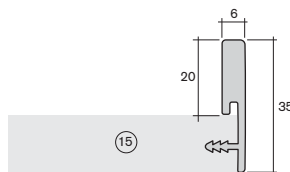

20.9420

Griffleiste 20 x 6
handle bar 20 x 6
PS

05.7240

Endkappenset
end cap set
ABS/PS