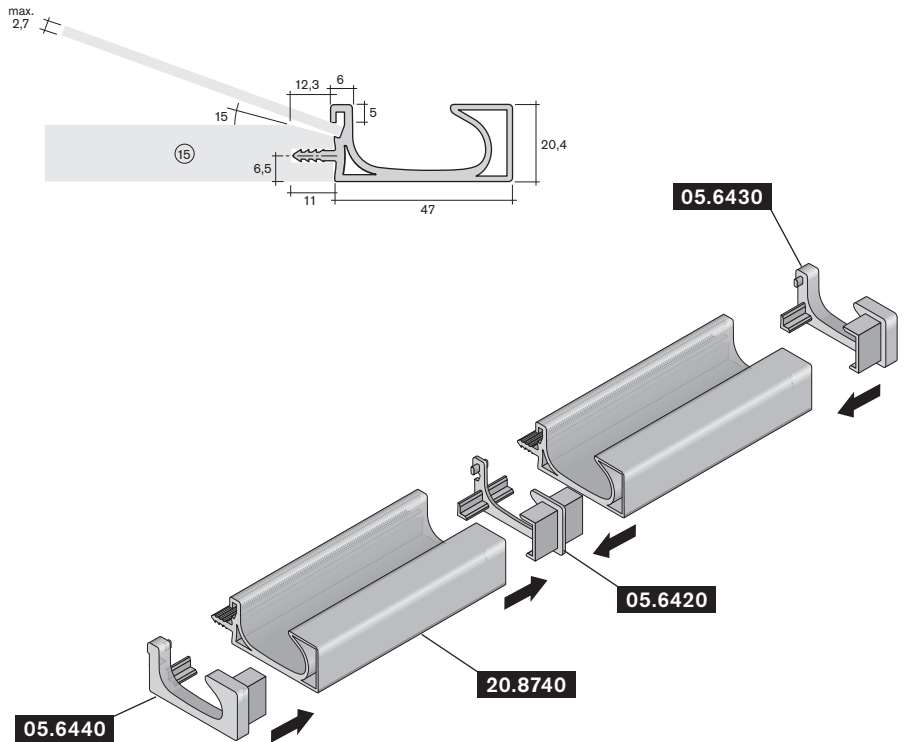

Formtürprofile

shaped door profiles

Art.-Nr.
art.-no.   Material
material

20.8740   **Griffleiste Rundbogen 20,4 x 47**
handle bar round arch 20,4 x 47
ABS

05.6430   **Endkappe rechts**
right end cap
PS

05.6440   **Endkappe links**
left end cap
PS

05.6420   **0°-Verbinder**
0°-connecting piece
PS