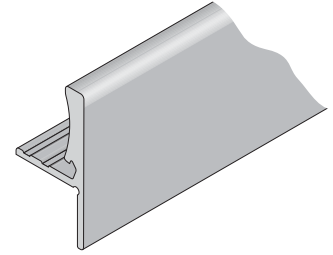

Formtürprofile

shaped door profiles

Art.-Nr.
art.-no.   Material
material

20.9080

Griffleiste Rundbogen 26 x 6
mit Schenkel
handle bar round arch 26 x 6
with blade

PS