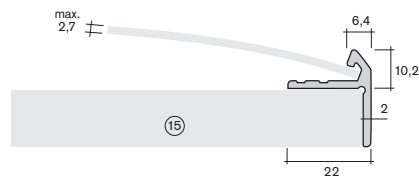

Formtürprofile

shaped door profiles

Art.-Nr. Material
art.-no. material

20.8860

**Formtürprofil 10 x 6
mit Schenkel**
*shaped door profile 10 x 6
with blade*

PS

I

II

20.8960

**Formtürprofil 10,2 x 6,4
mit Schenkel**
*shaped door profile 10,2 x 6,4
with blade*

PS

I

II

14.9600

Formtürprofil 10,2 x 16
shaped door profile 10,2 x 16

PS