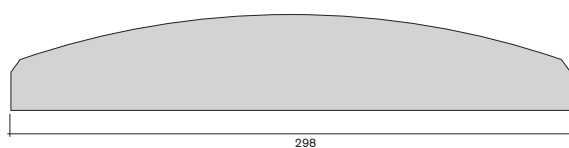

Maße Einlage:
Breite 296 mm
Höhe = Nennhöhe - 2,5 mm x Anzahl der Abdeckungen

Plattenmaße ohne Abdeckung:
bei Profil 20.8940 Türbreite 296 mm
bei Profil 20.8960 Türbreite 292 mm
Höhe = Nennhöhe - 3 mm x Anzahl der Abdeckungen

measurements layer:
width 296 mm
height = rated altitude - 2.5 mm x number of covers

plate measurements without cover:
profile 20.8940 door width 296 mm
profile 20.8960 door width 292 mm
height = rated altitude - 3 mm x number of covers

60.8840

60.8480

60.8840

Abdeckung 298 x 51 x 4,5
cover 298 x 51 x 4.5

PS

60.8480

Abdeckung 298 x 58 x 4,5
mit Griffkante
cover 298 x 58 x 4.5
with handle edge

PS