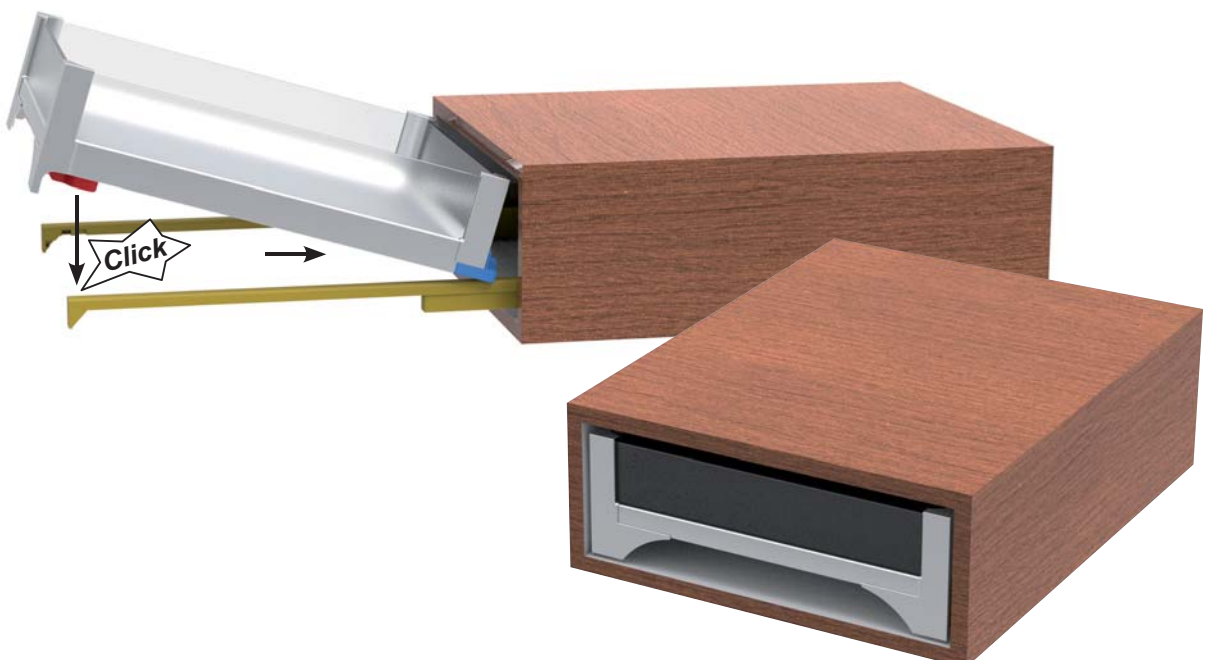

2. Farbnummer

3. Maß der Auszugsbreite B

z.B. Auszugstiefe 250 mm komplett montiert / Farbe alu /

Auszugsbreite 258 mm = **40.61000.04400 B 258**

↓ ↓ ↓
Artikel-Nr. Farb-Nr. Auszugsbreite

Innenauszug choice-h internal drawer choice-h

Montage / assembly

Innenauszug choice-h

internal drawer choice-h

Übersicht / *overview*