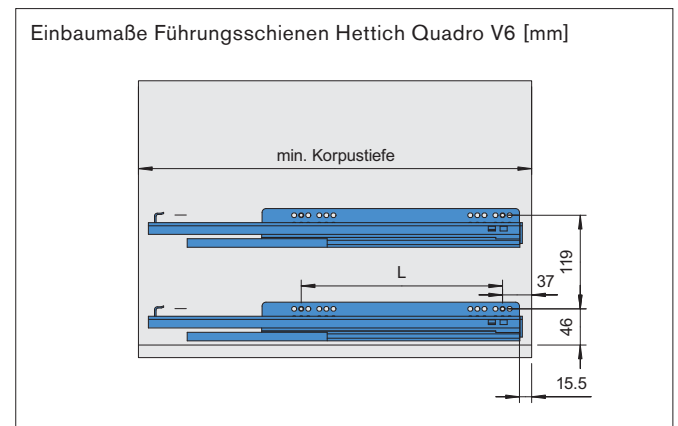

project

Innenauszug *choice-h*

variabel ohne Grenzen

05/2017

Innenauszug choice-h

internal drawer choice-h

project

Übersicht / overview

Innenauszug choice-h internal drawer choice-h

Übersicht / overview

Innenauszug choice-h

internal drawer choice-h

Übersicht / overview

Typentabelle / Maße in [mm]

Korpusbreite / s = 16 mm	300	325	350	400	450	500	600	variabel
Auszugsbreite / Einbaumaß B	258	283	308	358	408	458	558	n.n
lichte Innenauszugsbreite	243	268	293	343	393	443	543	n.n
1 x Distanzleiste / s = 25 mm								
Auszugsbreite / Einbaumaß B	233	258	283	333	383	433	533	n.n
lichte Innenauszugsbreite	218	243	268	318	368	418	518	n.n

Korpusbreite / s = 19 mm	300	325	350	400	450	500	600	variabel
Auszugsbreite / Einbaumaß B	252	277	302	352	402	452	552	n.n
lichte Innenauszugsbreite	237	262	287	337	387	437	537	n.n
1 x Distanzleiste / s = 25 mm								
Auszugsbreite / Einbaumaß B	227	252	277	327	377	427	527	n.n
lichte Innenauszugsbreite	212	237	262	312	362	412	512	n.n

Glasmaße (s = 4 mm):

L₁ = Auszugsbreite B - 34 mm

L₂ = Auszugstiefe T - 34 mm

Farbvarianten

alu / Farb-Nr. 04400

weiß / Farb-Nr. 04401

Benötigte Informationen zur Bestellung /Anfrage

1. Artikelnummer der Auszugstiefe T