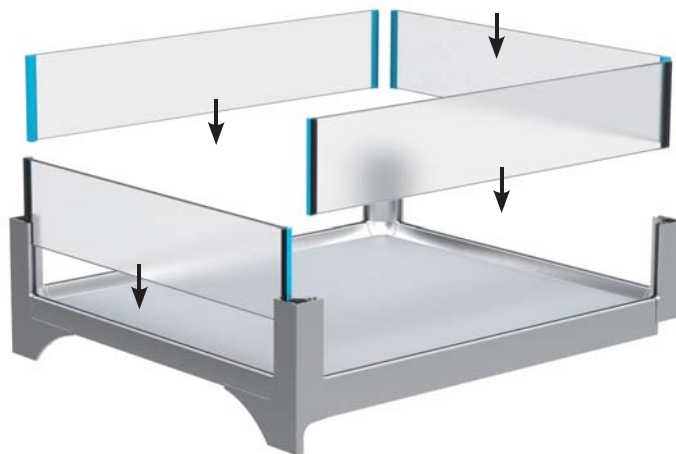

Glasmaße (s = 4 mm):

L₁ = Auszugsbreite B - 34 mm

L₂ = Auszugstiefe T - 34 mm

Farbvarianten

alu / Farb-Nr. 04400

weiß / Farb-Nr. 04401

Benötigte Informationen zur Bestellung /Anfrage

1. Artikelnummer der Auszugstiefe T

2. Farbnummer

3. Maß der Auszugsbreite B

z.B. Auszugstiefe 250 mm komplett montiert / Farbe alu /

Auszugsbreite 258 mm = **40.61000.04400 B 258**

↓ ↓ ↓
Artikel-Nr. Farb-Nr. Auszugsbreite

Innenauszug choice-h internal drawer choice-h

Montage / assembly

Innenauszug choice-h

internal drawer choice-h

Übersicht / overview