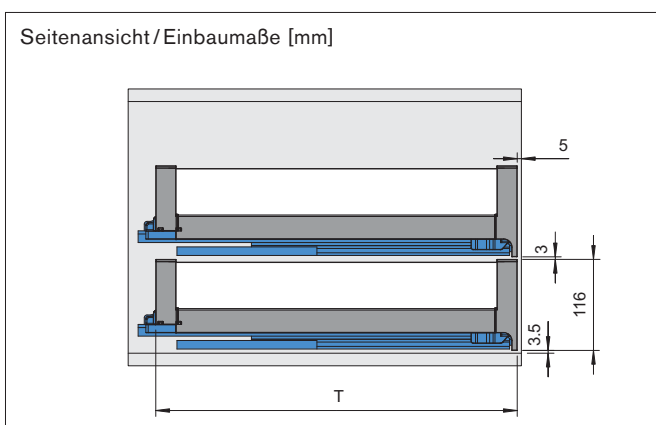

project

Innenauszug *choice-h*

variabel ohne Grenzen

Innenauszug choice-h

internal drawer choice-h

project

Übersicht / overview

Innenauszug choice-h internal drawer choice-h

Übersicht / overview

Innenauszug choice-h

internal drawer choice-h

Übersicht / overview

Typentabelle / Maße in [mm]

Korpusbreite / s = 16 mm	300	325	350	400	450	500	600	variabel
Auszugsbreite / Einbaumaß B	258	283	308	358	408	458	558	n.n
lichte Innenauszugsbreite	243	268	293	343	393	443	543	n.n
1 x Distanzleiste / s = 25 mm								
Auszugsbreite / Einbaumaß B	233	258	283	333	383	433	533	n.n
lichte Innenauszugsbreite	218	243	268	318	368	418	518	n.n

Korpusbreite / s = 19 mm	300	325	350	400	450	500	600	variabel
Auszugsbreite / Einbaumaß B	252	277	302	352	402	452	552	n.n
lichte Innenauszugsbreite	237	262	287	337	387	437	537	n.n
1 x Distanzleiste / s = 25 mm								
Auszugsbreite / Einbaumaß B	227	252	277	327	377	427	527	n.n
lichte Innenauszugsbreite	212	237	262	312	362	412	512	n.n

Glasmaße (s = 4 mm):

L₁ = Auszugsbreite B - 34 mm

L₂ = Auszugstiefe T - 34 mm

Farbvarianten

alu / Farb-Nr. 04400

weiß / Farb-Nr. 04401

Benötigte Informationen zur Bestellung /Anfrage

1. Artikelnummer der Auszugstiefe T