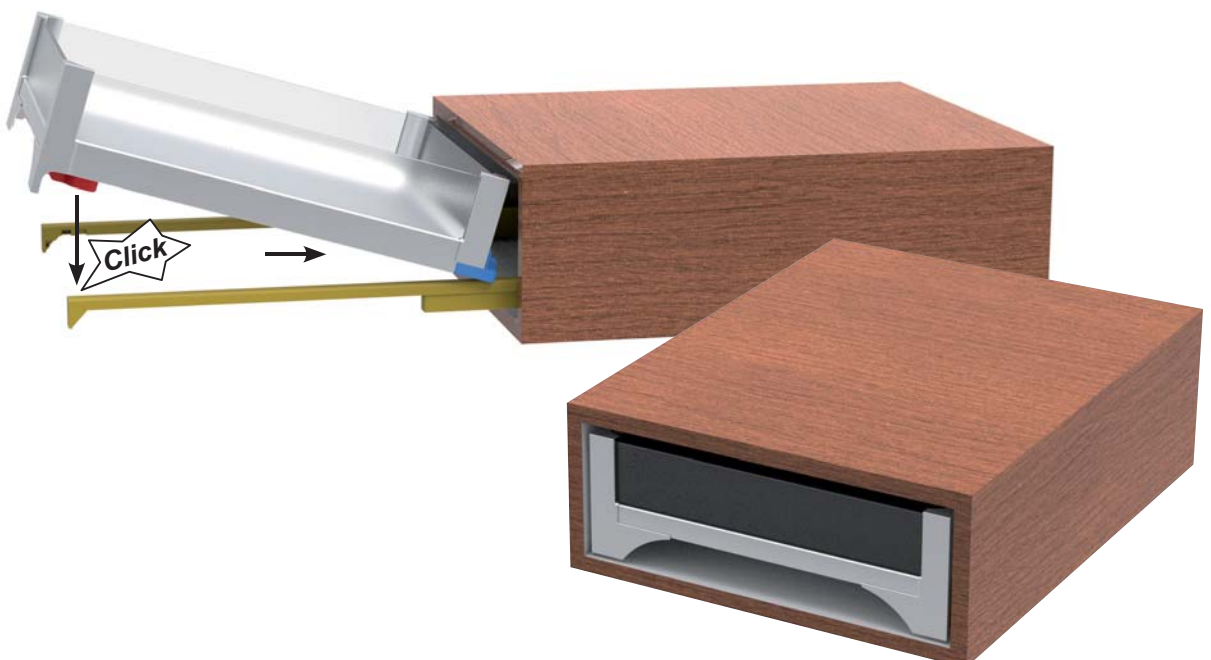

2. Farbnummer

3. Maß der Auszugsbreite B

z.B. Auszugstiefe 250 mm komplett montiert / Farbe alu /

Auszugsbreite 258 mm = **40.61000.04400 B 258**

↓ ↓ ↓
Artikel-Nr. Farb-Nr. Auszugsbreite

Innenauszug choice-h internal drawer choice-h

Montage / assembly

Innenauszug choice-h

internal drawer choice-h

Übersicht / overview