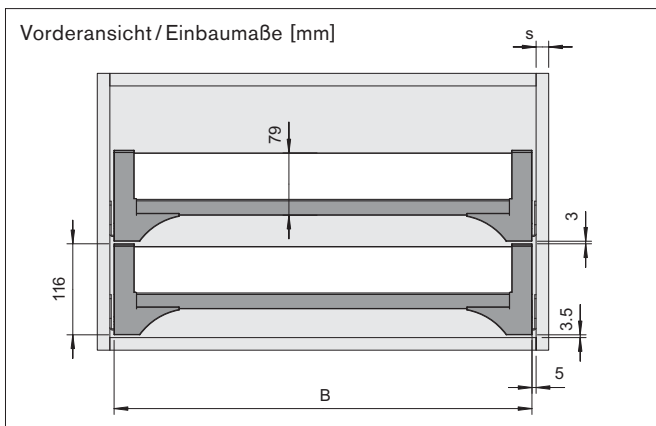

project

Innenauszug *choice-h*

variabel ohne Grenzen

Innenauszug choice-h *internal drawer choice-h*

project

Übersicht / overview

Innenauszug choice-h internal drawer choice-h

Übersicht / overview

Innenauszug choice-h

internal drawer choice-h

Übersicht / overview

Typentabelle / Maße in [mm]

Korpusbreite / s = 16 mm	300	325	350	400	450	500	600	variabel
Auszugsbreite / Einbaumaß B	258	283	308	358	408	458	558	n.n
lichte Innenauszugsbreite	243	268	293	343	393	443	543	n.n
1 x Distanzleiste / s = 25 mm								
Auszugsbreite / Einbaumaß B	233	258	283	333	383	433	533	n.n
lichte Innenauszugsbreite	218	243	268	318	368	418	518	n.n

Korpusbreite / s = 19 mm	300	325	350	400	450	500	600	variabel
Auszugsbreite / Einbaumaß B	252	277	302	352	402	452	552	n.n
lichte Innenauszugsbreite	237	262	287	337	387	437	537	n.n
1 x Distanzleiste / s = 25 mm								
Auszugsbreite / Einbaumaß B	227	252	277	327	377	427	527	n.n
lichte Innenauszugsbreite	212	237	262	312	362	412	512	n.n

Glasmaße (s = 4 mm):

L₁ = Auszugsbreite B - 34 mm

L₂ = Auszugstiefe T - 34 mm

Farbvarianten

alu / Farb-Nr. 04400

weiß / Farb-Nr. 04401

Benötigte Informationen zur Bestellung /Anfrage

1. Artikelnummer der Auszugstiefe T