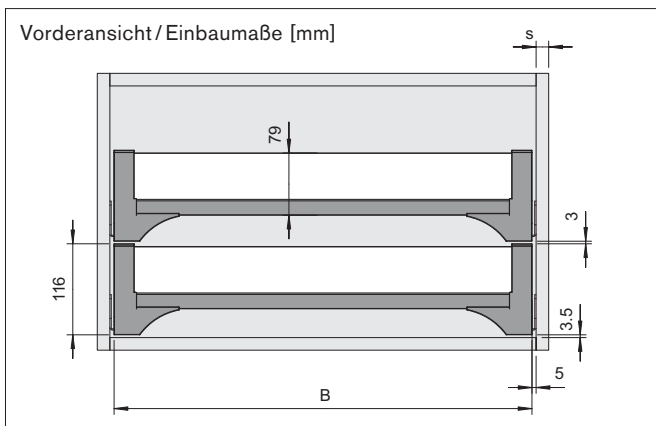

Innenauszug choice-h internal drawer choice-h

Übersicht / overview

Innenauszug choice-h

internal drawer choice-h

Übersicht / overview

Typentabelle / Maße in [mm]

Korpusbreite / s = 16 mm	300	325	350	400	450	500	600	variabel
Auszugsbreite / Einbaumaß B	258	283	308	358	408	458	558	n.n
lichte Innenauszugsbreite	243	268	293	343	393	443	543	n.n
1 x Distanzleiste / s = 25 mm								
Auszugsbreite / Einbaumaß B	233	258	283	333	383	433	533	n.n
lichte Innenauszugsbreite	218	243	268	318	368	418	518	n.n

Korpusbreite / s = 19 mm	300	325	350	400	450	500	600	variabel
Auszugsbreite / Einbaumaß B	252	277	302	352	402	452	552	n.n
lichte Innenauszugsbreite	237	262	287	337	387	437	537	n.n
1 x Distanzleiste / s = 25 mm								
Auszugsbreite / Einbaumaß B	227	252	277	327	377	427	527	n.n
lichte Innenauszugsbreite	212	237	262	312	362	412	512	n.n

Auszugstiefe / Einbaumaß T	250	340	410	460	510
Artikelnummer	95.61000	95.62000	95.63000	95.64000	95.65000

Berechnung Boden und Glasseiten

Bodenmaße (s = 8 mm):

X = Auszugsbreite B - 23 mm

Y = Auszugstiefe T - 23 mm

Glasmaße (s = 4 mm):

L₁ = Auszugsbreite B - 34 mm

L₂ = Auszugstiefe T - 34 mm

Farbvarianten

alu / Farb-Nr. 04400

weiß / Farb-Nr. 04401

Benötigte Informationen zur Bestellung /Anfrage

1. Artikelnummer der Auszugstiefe T