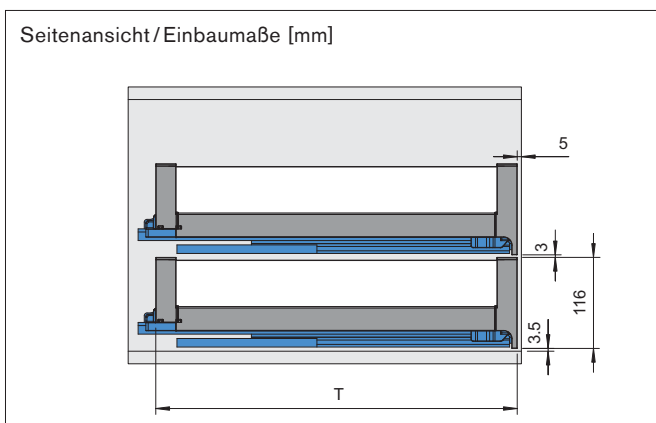

project

Innenauszug *choice-h*

variabel ohne Grenzen

05/2017

Innenauszug choice-h

internal drawer choice-h

project

Übersicht / overview

Innenauszug choice-h internal drawer choice-h

Übersicht / overview

Innenauszug choice-h

internal drawer choice-h

Übersicht / overview

Typentabelle / Maße in [mm]

Korpusbreite / s = 16 mm	300	325	350	400	450	500	600	variabel
Auszugsbreite / Einbaumaß B	258	283	308	358	408	458	558	n.n
lichte Innenauszugsbreite	243	268	293	343	393	443	543	n.n
1 x Distanzleiste / s = 25 mm								
Auszugsbreite / Einbaumaß B	233	258	283	333	383	433	533	n.n
lichte Innenauszugsbreite	218	243	268	318	368	418	518	n.n

Korpusbreite / s = 19 mm	300	325	350	400	450	500	600	variabel
Auszugsbreite / Einbaumaß B	252	277	302	352	402	452	552	n.n
lichte Innenauszugsbreite	237	262	287	337	387	437	537	n.n
1 x Distanzleiste / s = 25 mm								
Auszugsbreite / Einbaumaß B	227	252	277	327	377	427	527	n.n
lichte Innenauszugsbreite	212	237	262	312	362	412	512	n.n

Glasmaße (s = 4 mm):

L₁ = Auszugsbreite B - 34 mm

L₂ = Auszugstiefe T - 34 mm

Farbvarianten

alu / Farb-Nr. 04400

weiß / Farb-Nr. 04401

Benötigte Informationen zur Bestellung /Anfrage

1. Artikelnummer der Auszugstiefe T