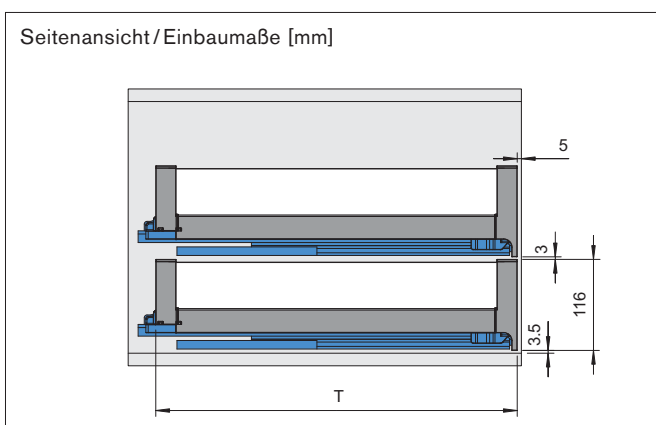

project

Innenauszug *choice-h*

variabel ohne Grenzen

Innenauszug choice-h *internal drawer choice-h*

project

Übersicht / overview

Innenauszug choice-h internal drawer choice-h

Übersicht / overview

Innenauszug choice-h

internal drawer choice-h

Übersicht / overview

Typentabelle / Maße in [mm]

Korpusbreite / s = 16 mm	300	325	350	400	450	500	600	variabel
Auszugsbreite / Einbaumaß B	258	283	308	358	408	458	558	n.n
lichte Innenauszugsbreite	243	268	293	343	393	443	543	n.n
1 x Distanzleiste / s = 25 mm								
Auszugsbreite / Einbaumaß B	233	258	283	333	383	433	533	n.n
lichte Innenauszugsbreite	218	243	268	318	368	418	518	n.n

Korpusbreite / s = 19 mm	300	325	350	400	450	500	600	variabel
Auszugsbreite / Einbaumaß B	252	277	302	352	402	452	552	n.n
lichte Innenauszugsbreite	237	262	287	337	387	437	537	n.n
1 x Distanzleiste / s = 25 mm								
Auszugsbreite / Einbaumaß B	227	252	277	327	377	427	527	n.n
lichte Innenauszugsbreite	212	237	262	312	362	412	512	n.n

Glasmaße (s = 4 mm):

L₁ = Auszugsbreite B - 34 mm

L₂ = Auszugstiefe T - 34 mm

Farbvarianten

alu / Farb-Nr. 04400

weiß / Farb-Nr. 04401

Benötigte Informationen zur Bestellung /Anfrage

1. Artikelnummer der Auszugstiefe T