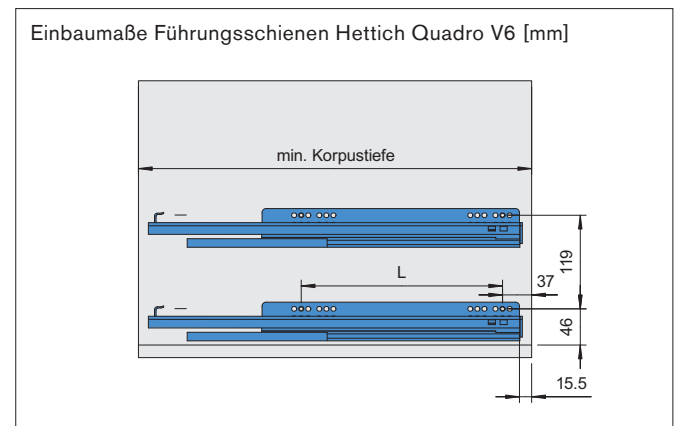

project

Innenauszug *choice-h*

variabel ohne Grenzen

Innenauszug choice-h *internal drawer choice-h*

project

Übersicht / overview

Innenauszug choice-h internal drawer choice-h

Übersicht / overview

Innenauszug choice-h

internal drawer choice-h

Übersicht / overview

Typentabelle / Maße in [mm]

Korpusbreite / s = 16 mm	300	325	350	400	450	500	600	variabel
Auszugsbreite / Einbaumaß B	258	283	308	358	408	458	558	n.n
lichte Innenauszugsbreite	243	268	293	343	393	443	543	n.n
1 x Distanzleiste / s = 25 mm								
Auszugsbreite / Einbaumaß B	233	258	283	333	383	433	533	n.n
lichte Innenauszugsbreite	218	243	268	318	368	418	518	n.n

Korpusbreite / s = 19 mm	300	325	350	400	450	500	600	variabel
Auszugsbreite / Einbaumaß B	252	277	302	352	402	452	552	n.n
lichte Innenauszugsbreite	237	262	287	337	387	437	537	n.n
1 x Distanzleiste / s = 25 mm								
Auszugsbreite / Einbaumaß B	227	252	277	327	377	427	527	n.n
lichte Innenauszugsbreite	212	237	262	312	362	412	512	n.n

Glasmaße (s = 4 mm):

L₁ = Auszugsbreite B - 34 mm

L₂ = Auszugstiefe T - 34 mm

Farbvarianten

alu / Farb-Nr. 04400

weiß / Farb-Nr. 04401

Benötigte Informationen zur Bestellung /Anfrage

1. Artikelnummer der Auszugstiefe T