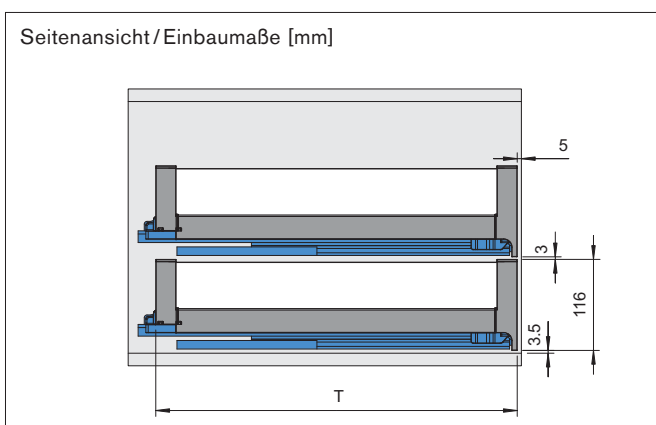

project

Innenauszug *choice-h*

variabel ohne Grenzen

07/2017

Innenauszug choice-h

internal drawer choice-h

project

Übersicht / overview

Innenauszug choice-h internal drawer choice-h

Übersicht / overview

Innenauszug choice-h

internal drawer choice-h

Übersicht / overview

Typentabelle / Maße in [mm]

Korpusbreite / s = 16 mm	300	325	350	400	450	500	600	variabel
Auszugsbreite / Einbaumaß B	258	283	308	358	408	458	558	n.n
lichte Innenauszugsbreite	243	268	293	343	393	443	543	n.n
1 x Distanzleiste / s = 25 mm								
Auszugsbreite / Einbaumaß B	233	258	283	333	383	433	533	n.n
lichte Innenauszugsbreite	218	243	268	318	368	418	518	n.n

Korpusbreite / s = 19 mm	300	325	350	400	450	500	600	variabel
Auszugsbreite / Einbaumaß B	252	277	302	352	402	452	552	n.n
lichte Innenauszugsbreite	237	262	287	337	387	437	537	n.n
1 x Distanzleiste / s = 25 mm								
Auszugsbreite / Einbaumaß B	227	252	277	327	377	427	527	n.n
lichte Innenauszugsbreite	212	237	262	312	362	412	512	n.n

Glasmaße (s = 4 mm):

L₁ = Auszugsbreite B - 34 mm

L₂ = Auszugstiefe T - 34 mm

Farbvarianten

alu / Farb-Nr. 04400

weiß / Farb-Nr. 04401

Benötigte Informationen zur Bestellung /Anfrage

1. Artikelnummer der Auszugstiefe T