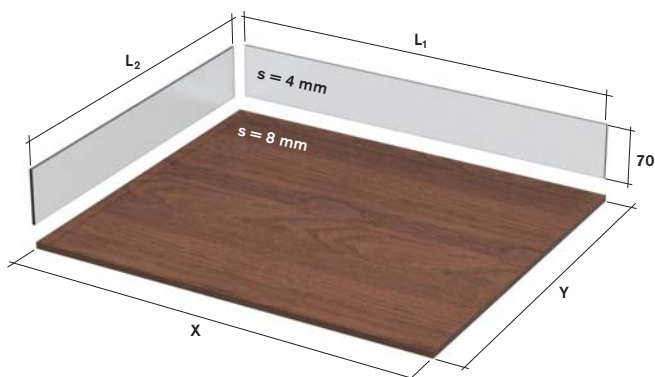

mit Glasreling, Einlegeboden und Auszugsschienen

Auszugstiefe / Einbaumaß T	250	340	410	460	510
Artikelnummer	40.61000	40.62000	40.63000	40.64000	40.65000

choice-h Setverpackung

ohne Glasreling, Einlegeboden und Auszugsschienen

Auszugstiefe / Einbaumaß T	250	340	410	460	510
Artikelnummer	95.61000	95.62000	95.63000	95.64000	95.65000

Berechnung Boden und Glasseiten

Bodenmaße (s = 8 mm):

X = Auszugsbreite B - 23 mm

Y = Auszugstiefe T - 23 mm

Glasmaße (s = 4 mm):

L₁ = Auszugsbreite B - 34 mm

L₂ = Auszugstiefe T - 34 mm

Farbvarianten

alu / Farb-Nr. 04400

weiß / Farb-Nr. 04401

Benötigte Informationen zur Bestellung /Anfrage

1. Artikelnummer der Auszugstiefe T