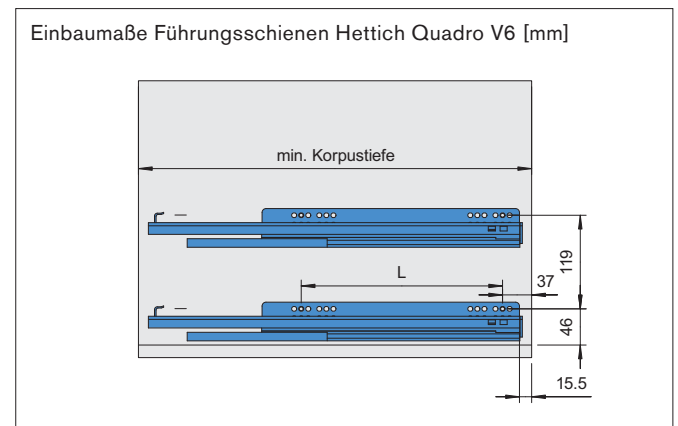

project

Innenauszug *choice-h*

variabel ohne Grenzen

07/2017

Innenauszug choice-h

internal drawer choice-h

project

Übersicht / overview

Innenauszug choice-h internal drawer choice-h

Übersicht / overview

Innenauszug choice-h

internal drawer choice-h

Übersicht / overview

Typentabelle / Maße in [mm]

Korpusbreite / s = 16 mm	300	325	350	400	450	500	600	variabel
Auszugsbreite / Einbaumaß B	258	283	308	358	408	458	558	n.n
lichte Innenauszugsbreite	243	268	293	343	393	443	543	n.n
1 x Distanzleiste / s = 25 mm								
Auszugsbreite / Einbaumaß B	233	258	283	333	383	433	533	n.n
lichte Innenauszugsbreite	218	243	268	318	368	418	518	n.n

Korpusbreite / s = 19 mm	300	325	350	400	450	500	600	variabel
Auszugsbreite / Einbaumaß B	252	277	302	352	402	452	552	n.n
lichte Innenauszugsbreite	237	262	287	337	387	437	537	n.n
1 x Distanzleiste / s = 25 mm								
Auszugsbreite / Einbaumaß B	227	252	277	327	377	427	527	n.n
lichte Innenauszugsbreite	212	237	262	312	362	412	512	n.n

Glasmaße (s = 4 mm):

L₁ = Auszugsbreite B - 34 mm

L₂ = Auszugstiefe T - 34 mm

Farbvarianten

alu / Farb-Nr. 04400

weiß / Farb-Nr. 04401

Benötigte Informationen zur Bestellung /Anfrage

1. Artikelnummer der Auszugstiefe T