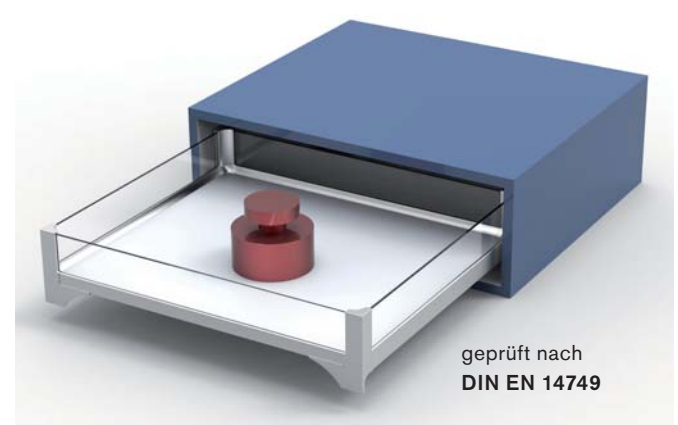

project

Innenauszug *choice-h*

variabel ohne Grenzen

Innenauszug choice-h *internal drawer choice-h*

project

Übersicht / overview

Innenauszug choice-h internal drawer choice-h

Übersicht / overview

Innenauszug choice-h

internal drawer choice-h

Übersicht / overview

Typentabelle / Maße in [mm]

Korpusbreite / s = 16 mm	300	325	350	400	450	500	600	variabel
Auszugsbreite / Einbaumaß B	258	283	308	358	408	458	558	n.n
lichte Innenauszugsbreite	243	268	293	343	393	443	543	n.n
1 x Distanzleiste / s = 25 mm								
Auszugsbreite / Einbaumaß B	233	258	283	333	383	433	533	n.n
lichte Innenauszugsbreite	218	243	268	318	368	418	518	n.n

Korpusbreite / s = 19 mm	300	325	350	400	450	500	600	variabel
Auszugsbreite / Einbaumaß B	252	277	302	352	402	452	552	n.n
lichte Innenauszugsbreite	237	262	287	337	387	437	537	n.n
1 x Distanzleiste / s = 25 mm								
Auszugsbreite / Einbaumaß B	227	252	277	327	377	427	527	n.n
lichte Innenauszugsbreite	212	237	262	312	362	412	512	n.n