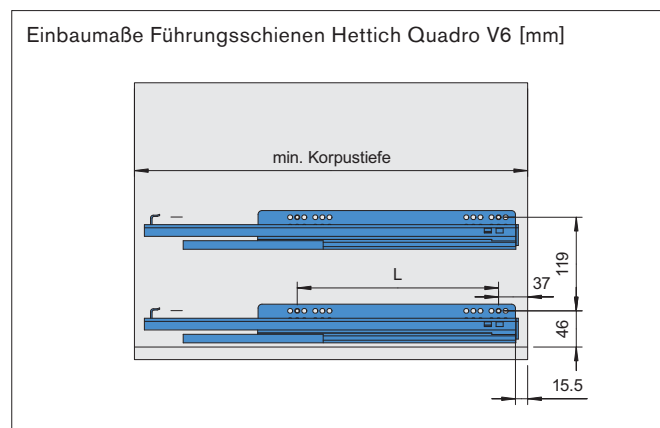

Innenauszug *choice-h*

variabel ohne Grenzen

Innenauszug choice-h *internal drawer choice-h*

Übersicht / *overview*

Innenauszug choice-h internal drawer choice-h

bersicht / overview

Innenauszug choice-h

internal drawer choice-h

Übersicht / overview

Typentabelle / Maße in [mm]

Korpusbreite / s = 16 mm	300	325	350	400	450	500	600	variabel
Auszugsbreite / Einbaumaß B	258	283	308	358	408	458	558	n.n
lichte Innenauszugsbreite	243	268	293	343	393	443	543	n.n
1 x Distanzleiste / s = 25 mm								
Auszugsbreite / Einbaumaß B	233	258	283	333	383	433	533	n.n
lichte Innenauszugsbreite	218	243	268	318	368	418	518	n.n

Korpusbreite / s = 19 mm	300	325	350	400	450	500	600	variabel
Auszugsbreite / Einbaumaß B	252	277	302	352	402	452	552	n.n
lichte Innenauszugsbreite	237	262	287	337	387	437	537	n.n
1 x Distanzleiste / s = 25 mm								
Auszugsbreite / Einbaumaß B	227	252	277	327	377	427	527	n.n
lichte Innenauszugsbreite	212	237	262	312	362	412	512	n.n

Glasmaße (s = 4 mm):

L₁ = Auszugsbreite B - 34 mm

L₂ = Auszugstiefe T - 34 mm

Farbvarianten

alu / Farb-Nr. 04400

weiß / Farb-Nr. 04401

Benötigte Informationen zur Bestellung /Anfrage

1. Artikelnummer der Auszugstiefe T