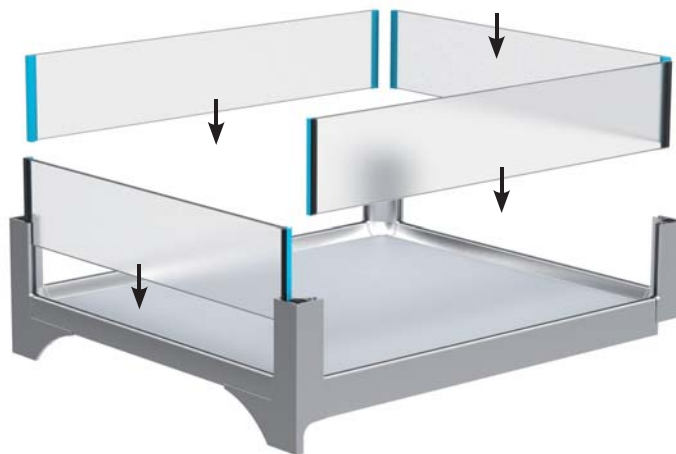

Glasmaße (s = 4 mm):

L₁ = Auszugsbreite B - 34 mm

L₂ = Auszugstiefe T - 34 mm

Farbvarianten

alu / Farb-Nr. 04400

weiß / Farb-Nr. 04401

Benötigte Informationen zur Bestellung /Anfrage

1. Artikelnummer der Auszugstiefe T

2. Farbnummer

3. Maß der Auszugsbreite B

z.B. Auszugstiefe 250 mm komplett montiert / Farbe alu /

Auszugsbreite 258 mm = **40.61000.04400 B 258**

↓ ↓ ↓
Artikel-Nr. Farb-Nr. Auszugsbreite

Innenauszug choice-h internal drawer choice-h

Montage / assembly

Innenauszug choice-h

internal drawer choice-h

Übersicht / *overview*
