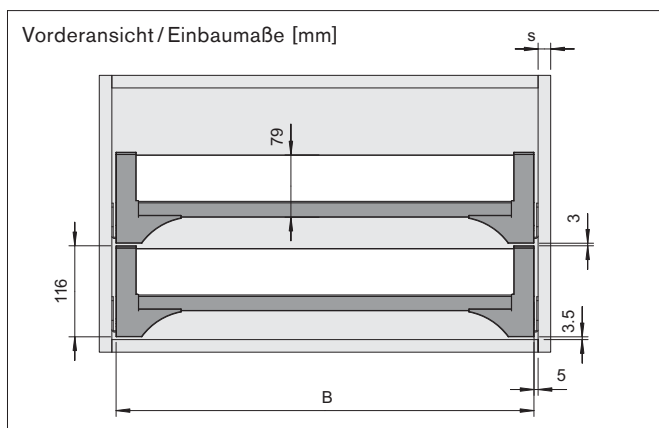

Innenauszug *choice-h*

variabel ohne Grenzen

Innenauszug choice-h *internal drawer choice-h*

Übersicht / *overview*

Innenauszug choice-h internal drawer choice-h

bersicht / overview

Innenauszug choice-h

internal drawer choice-h

Übersicht / overview

Typentabelle / Maße in [mm]

Korpusbreite / s = 16 mm	300	325	350	400	450	500	600	variabel
Auszugsbreite / Einbaumaß B	258	283	308	358	408	458	558	n.n
lichte Innenauszugsbreite	243	268	293	343	393	443	543	n.n
1 x Distanzleiste / s = 25 mm								
Auszugsbreite / Einbaumaß B	233	258	283	333	383	433	533	n.n
lichte Innenauszugsbreite	218	243	268	318	368	418	518	n.n

Korpusbreite / s = 19 mm	300	325	350	400	450	500	600	variabel
Auszugsbreite / Einbaumaß B	252	277	302	352	402	452	552	n.n
lichte Innenauszugsbreite	237	262	287	337	387	437	537	n.n
1 x Distanzleiste / s = 25 mm								
Auszugsbreite / Einbaumaß B	227	252	277	327	377	427	527	n.n
lichte Innenauszugsbreite	212	237	262	312	362	412	512	n.n

Glasmaße (s = 4 mm):

L₁ = Auszugsbreite B - 34 mm

L₂ = Auszugstiefe T - 34 mm

Farbvarianten

alu / Farb-Nr. 04400

weiß / Farb-Nr. 04401

Benötigte Informationen zur Bestellung /Anfrage

1. Artikelnummer der Auszugstiefe T