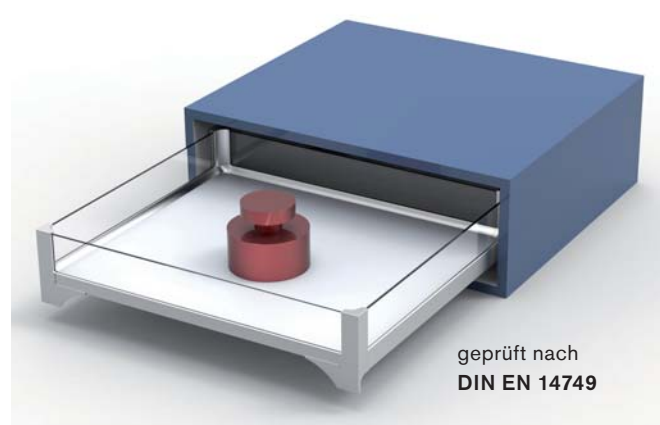

Innenauszug *choice-h*

variabel ohne Grenzen

Innenauszug choice-h *internal drawer choice-h*

Übersicht / *overview*

Innenauszug choice-h internal drawer choice-h

bersicht / overview

Innenauszug choice-h

internal drawer choice-h

Übersicht / overview

Typentabelle / Maße in [mm]

Korpusbreite / s = 16 mm	300	325	350	400	450	500	600	variabel
Auszugsbreite / Einbaumaß B	258	283	308	358	408	458	558	n.n
lichte Innenauszugsbreite	243	268	293	343	393	443	543	n.n
1 x Distanzleiste / s = 25 mm								
Auszugsbreite / Einbaumaß B	233	258	283	333	383	433	533	n.n
lichte Innenauszugsbreite	218	243	268	318	368	418	518	n.n

Korpusbreite / s = 19 mm	300	325	350	400	450	500	600	variabel
Auszugsbreite / Einbaumaß B	252	277	302	352	402	452	552	n.n
lichte Innenauszugsbreite	237	262	287	337	387	437	537	n.n
1 x Distanzleiste / s = 25 mm								
Auszugsbreite / Einbaumaß B	227	252	277	327	377	427	527	n.n
lichte Innenauszugsbreite	212	237	262	312	362	412	512	n.n