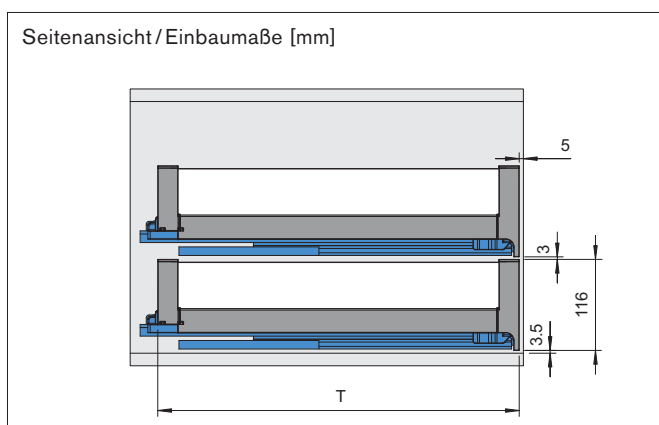

Innenauszug *choice-h*

variabel ohne Grenzen

Innenauszug choice-h *internal drawer choice-h*

bersicht / *overview*

Innenauszug choice-h internal drawer choice-h

bersicht / overview

Innenauszug choice-h

internal drawer choice-h

Übersicht / overview

Typentabelle / Maße in [mm]

| Korpusbreite / s = 16 mm | 300 | 325 | 350 | 400 | 450 | 500 | 600 | variabel |
|-------------------------------|-----|-----|-----|-----|-----|-----|-----|----------|
| Auszugsbreite / Einbaumaß B | 258 | 283 | 308 | 358 | 408 | 458 | 558 | n.n |
| lichte Innenauszugsbreite | 243 | 268 | 293 | 343 | 393 | 443 | 543 | n.n |
| 1 x Distanzleiste / s = 25 mm | | | | | | | | |
| Auszugsbreite / Einbaumaß B | 233 | 258 | 283 | 333 | 383 | 433 | 533 | n.n |
| lichte Innenauszugsbreite | 218 | 243 | 268 | 318 | 368 | 418 | 518 | n.n |

| Korpusbreite / s = 19 mm | 300 | 325 | 350 | 400 | 450 | 500 | 600 | variabel |
|-------------------------------|-----|-----|-----|-----|-----|-----|-----|----------|
| Auszugsbreite / Einbaumaß B | 252 | 277 | 302 | 352 | 402 | 452 | 552 | n.n |
| lichte Innenauszugsbreite | 237 | 262 | 287 | 337 | 387 | 437 | 537 | n.n |
| 1 x Distanzleiste / s = 25 mm | | | | | | | | |
| Auszugsbreite / Einbaumaß B | 227 | 252 | 277 | 327 | 377 | 427 | 527 | n.n |
| lichte Innenauszugsbreite | 212 | 237 | 262 | 312 | 362 | 412 | 512 | n.n |

Berechnung Boden und Glasseiten

Bodenmaße (s = 8 mm):

X = Auszugsbreite B - 23 mm

Y = Auszugstiefe T - 23 mm

Glasseite (s = 4 mm):

L₁ = Auszugsbreite B - 34 mm

L₂ = Auszugstiefe T - 34 mm

Farbvarianten