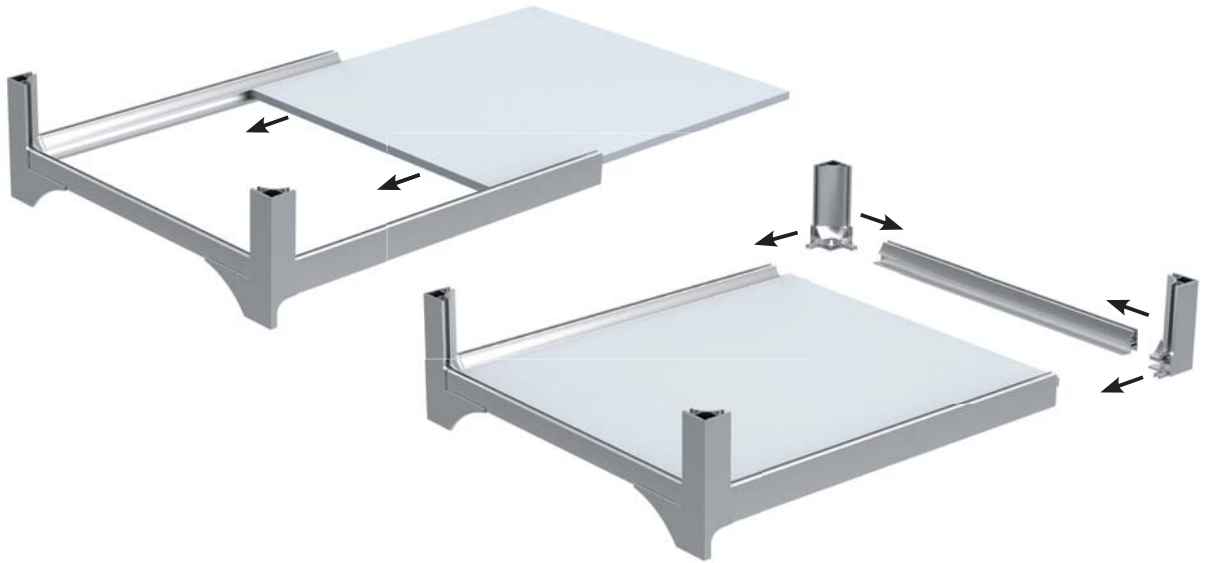

Innenauszug choice-h internal drawer choice-h

Montage / assembly