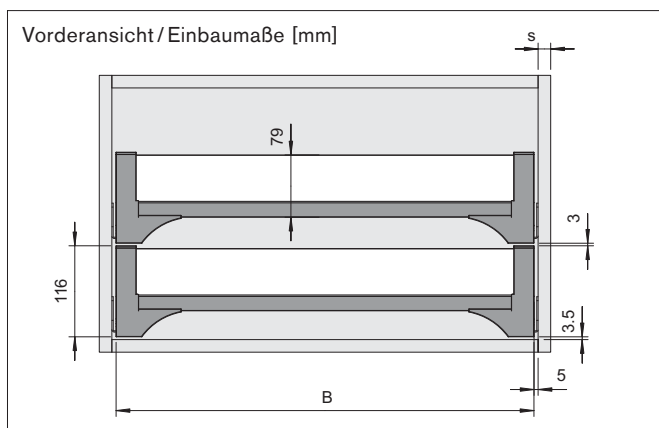

Innenauszug *choice-h*

variabel ohne Grenzen

Innenauszug choice-h *internal drawer choice-h*

bersicht / *overview*

Innenauszug choice-h internal drawer choice-h

bersicht / overview

Innenauszug choice-h

internal drawer choice-h

Übersicht / overview

Typentabelle / Maße in [mm]

| Korpusbreite / s = 16 mm | 300 | 325 | 350 | 400 | 450 | 500 | 600 | variabel |
|-------------------------------|-----|-----|-----|-----|-----|-----|-----|----------|
| Auszugsbreite / Einbaumaß B | 258 | 283 | 308 | 358 | 408 | 458 | 558 | n.n |
| lichte Innenauszugsbreite | 243 | 268 | 293 | 343 | 393 | 443 | 543 | n.n |
| 1 x Distanzleiste / s = 25 mm | | | | | | | | |
| Auszugsbreite / Einbaumaß B | 233 | 258 | 283 | 333 | 383 | 433 | 533 | n.n |
| lichte Innenauszugsbreite | 218 | 243 | 268 | 318 | 368 | 418 | 518 | n.n |

| Korpusbreite / s = 19 mm | 300 | 325 | 350 | 400 | 450 | 500 | 600 | variabel |
|-------------------------------|-----|-----|-----|-----|-----|-----|-----|----------|
| Auszugsbreite / Einbaumaß B | 252 | 277 | 302 | 352 | 402 | 452 | 552 | n.n |
| lichte Innenauszugsbreite | 237 | 262 | 287 | 337 | 387 | 437 | 537 | n.n |
| 1 x Distanzleiste / s = 25 mm | | | | | | | | |
| Auszugsbreite / Einbaumaß B | 227 | 252 | 277 | 327 | 377 | 427 | 527 | n.n |
| lichte Innenauszugsbreite | 212 | 237 | 262 | 312 | 362 | 412 | 512 | n.n |

Berechnung Boden und Glasseiten

Bodenmaße (s = 8 mm):

X = Auszugsbreite B - 23 mm

Y = Auszugstiefe T - 23 mm

Glasseite (s = 4 mm):

L₁ = Auszugsbreite B - 34 mm

L₂ = Auszugstiefe T - 34 mm

Farbvarianten