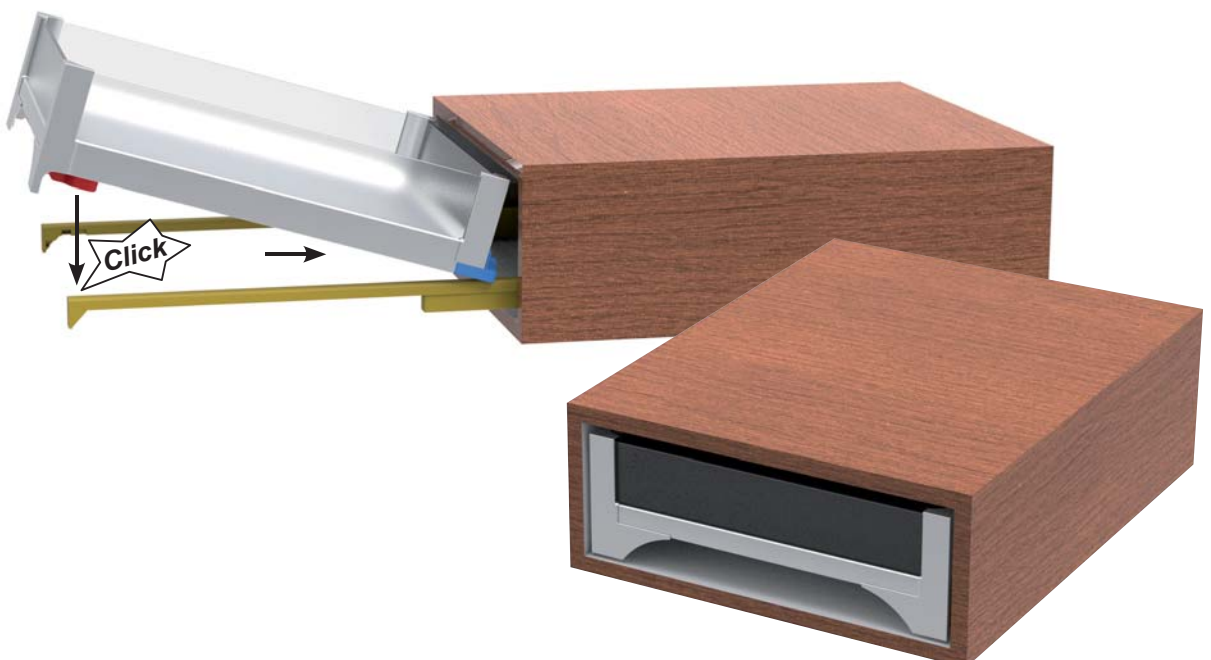

Innenauszug choice-h internal drawer choice-h

Montage / assembly