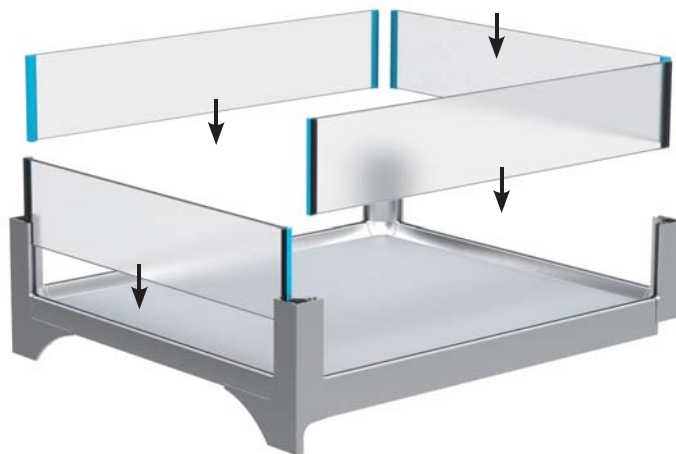

Berechnung Boden und Glasseiten

Bodenmaße (s = 8 mm):

X = Auszugsbreite B - 23 mm

Y = Auszugstiefe T - 23 mm

Glasseite (s = 4 mm):

L₁ = Auszugsbreite B - 34 mm

L₂ = Auszugstiefe T - 34 mm

Farbvarianten

Auszugsbreite 258 mm = **40.61000.04400 B 258**

↓ ↓ ↓
Artikel-Nr. Farb-Nr. Auszugsbreite

Innenauszug choice-h internal drawer choice-h

Montage / assembly

Innenauszug choice-h

internal drawer choice-h

Übersicht / *overview*
