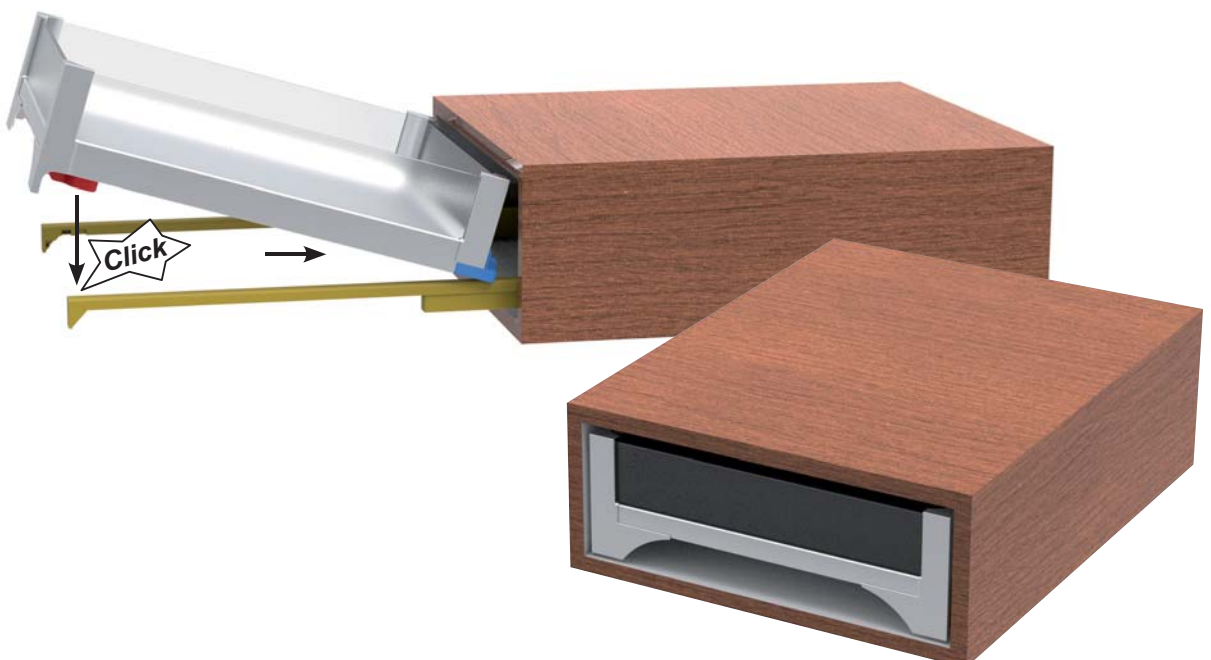

Auszugsbreite 258 mm = **40.61000.04400 B 258**

↓ ↓ ↓
Artikel-Nr. Farb-Nr. Auszugsbreite

Innenauszug choice-h internal drawer choice-h

Montage / assembly

Innenauszug choice-h

internal drawer choice-h

Übersicht / *overview*
