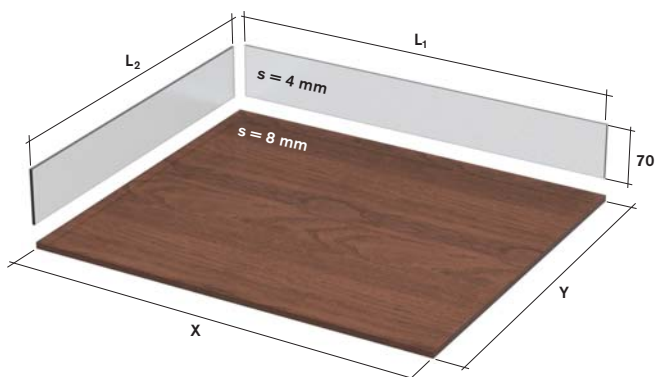

#### Berechnung Boden und Glasseiten

**Bodenmaße (s = 8 mm):**

X = Auszugsbreite B - 23 mm

Y = Auszugstiefe T - 23 mm

**Glasmaße (s = 4 mm):**

L<sub>1</sub> = Auszugsbreite B - 34 mm

L<sub>2</sub> = Auszugstiefe T - 34 mm