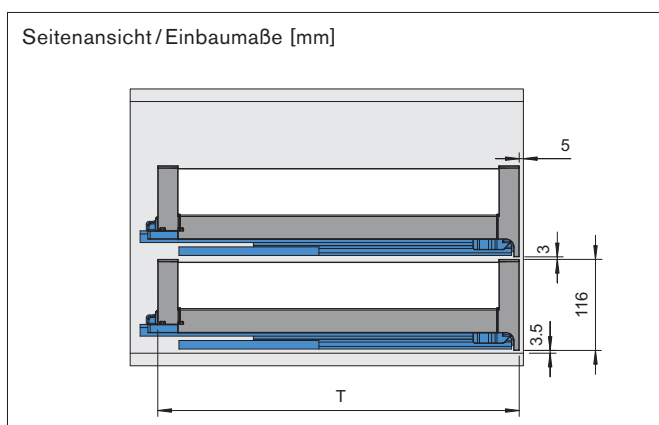

Innenauszug *choice-h*

variabel ohne Grenzen

Innenauszug choice-h *internal drawer choice-h*

Übersicht / *overview*

Innenauszug choice-h internal drawer choice-h

bersicht / overview

Innenauszug choice-h

internal drawer choice-h

Übersicht / overview

Typentabelle / Maße in [mm]

Korpusbreite / s = 16 mm	300	325	350	400	450	500	600	variabel
Auszugsbreite / Einbaumaß B	258	283	308	358	408	458	558	n.n
lichte Innenauszugsbreite	243	268	293	343	393	443	543	n.n
1 x Distanzleiste / s = 25 mm								
Auszugsbreite / Einbaumaß B	233	258	283	333	383	433	533	n.n
lichte Innenauszugsbreite	218	243	268	318	368	418	518	n.n

Korpusbreite / s = 19 mm	300	325	350	400	450	500	600	variabel
Auszugsbreite / Einbaumaß B	252	277	302	352	402	452	552	n.n
lichte Innenauszugsbreite	237	262	287	337	387	437	537	n.n
1 x Distanzleiste / s = 25 mm								
Auszugsbreite / Einbaumaß B	227	252	277	327	377	427	527	n.n
lichte Innenauszugsbreite	212	237	262	312	362	412	512	n.n

Glasmaße (s = 4 mm):

L₁ = Auszugsbreite B - 34 mm

L₂ = Auszugstiefe T - 34 mm

Farbvarianten

alu / Farb-Nr. 04400

weiß / Farb-Nr. 04401

Benötigte Informationen zur Bestellung /Anfrage

1. Artikelnummer der Auszugstiefe T