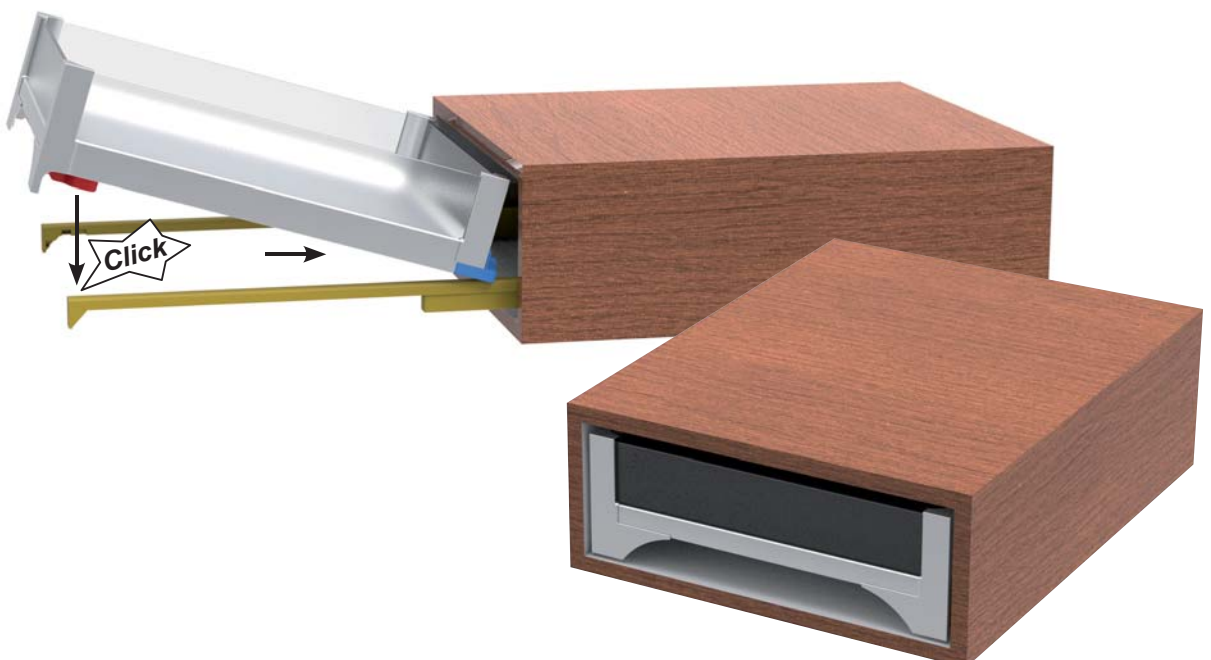

2. Farbnummer

3. Maß der Auszugsbreite B

z.B. Auszugstiefe 250 mm komplett montiert / Farbe alu /

Auszugsbreite 258 mm = **40.61000.04400 B 258**

↓ ↓ ↓
Artikel-Nr. Farb-Nr. Auszugsbreite

Innenauszug choice-h internal drawer choice-h

Montage / assembly

Innenauszug choice-h

internal drawer choice-h

Übersicht / *overview*
