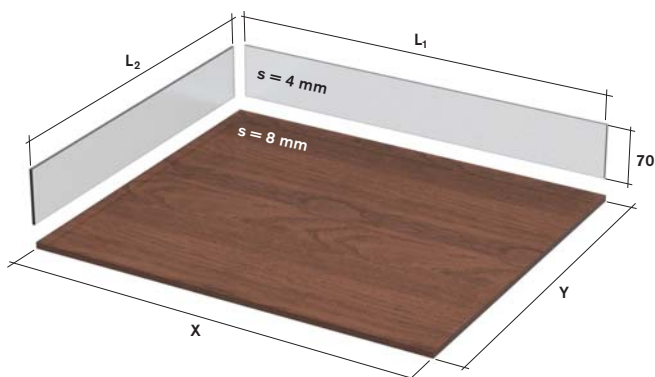

Berechnung Boden und Glasseiten

Bodenmaße (s = 8 mm):

X = Auszugsbreite B - 23 mm

Y = Auszugstiefe T - 23 mm

Glasseite (s = 4 mm):

L₁ = Auszugsbreite B - 34 mm

L₂ = Auszugstiefe T - 34 mm

Farbvarianten