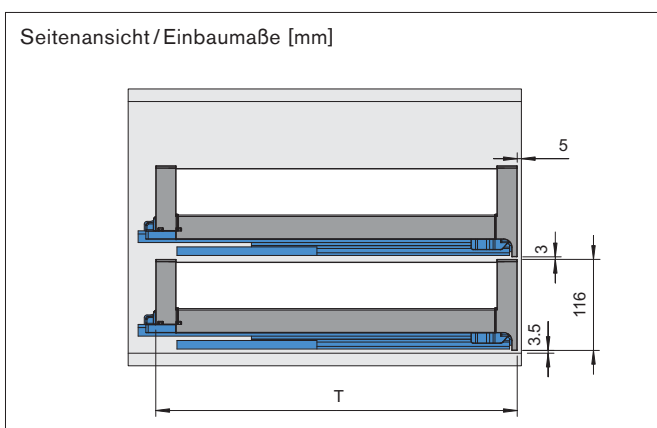

Innenauszug choice-h internal drawer choice-h

bersicht / overview

Innenauszug choice-h

internal drawer choice-h

Übersicht / overview

Typentabelle / Maße in [mm]

Korpusbreite / s = 16 mm	300	325	350	400	450	500	600	variabel
Auszugsbreite / Einbaumaß B	258	283	308	358	408	458	558	n.n
lichte Innenauszugsbreite	243	268	293	343	393	443	543	n.n
1 x Distanzleiste / s = 25 mm								
Auszugsbreite / Einbaumaß B	233	258	283	333	383	433	533	n.n
lichte Innenauszugsbreite	218	243	268	318	368	418	518	n.n

Korpusbreite / s = 19 mm	300	325	350	400	450	500	600	variabel
Auszugsbreite / Einbaumaß B	252	277	302	352	402	452	552	n.n
lichte Innenauszugsbreite	237	262	287	337	387	437	537	n.n
1 x Distanzleiste / s = 25 mm								
Auszugsbreite / Einbaumaß B	227	252	277	327	377	427	527	n.n
lichte Innenauszugsbreite	212	237	262	312	362	412	512	n.n

Auszugsschiene Hettich Quadro V6 SFD2 / EB12,5 Vollauszug	260	350	420	470	520
min. lichte Korpustiefe	285,5	375,5	445,5	495,5	545,5
lichte Innenauszugstiefe	235	325	395	445	495

choice-h komplett montiert

mit Glasreling, Einlegeboden und Auszugsschienen

Auszugstiefe / Einbaumaß T	250	340	410	460	510
Artikelnummer	40.61000	40.62000	40.63000	40.64000	40.65000

choice-h Setverpackung

ohne Glasreling, Einlegeboden und Auszugsschienen

Auszugstiefe / Einbaumaß T	250	340	410	460	510
Artikelnummer	95.61000	95.62000	95.63000	95.64000	95.65000

Berechnung Boden und Glasseiten

Bodenmaße (s = 8 mm):

X = Auszugsbreite B - 23 mm

Y = Auszugstiefe T - 23 mm

Glasmaße (s = 4 mm):

L₁ = Auszugsbreite B - 34 mm

L₂ = Auszugstiefe T - 34 mm