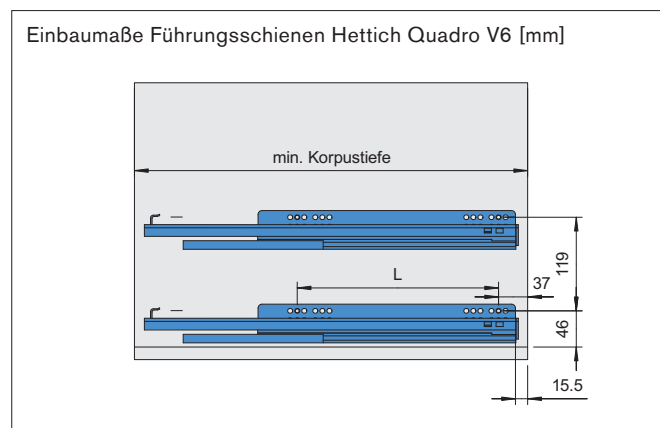

Innenauszug *choice-h*

variabel ohne Grenzen

Innenauszug choice-h *internal drawer choice-h*

bersicht / *overview*

Innenauszug choice-h internal drawer choice-h

bersicht / overview

Innenauszug choice-h

internal drawer choice-h

Übersicht / overview

Typentabelle / Maße in [mm]

| Korpusbreite / s = 16 mm | 300 | 325 | 350 | 400 | 450 | 500 | 600 | variabel |
|-------------------------------|-----|-----|-----|-----|-----|-----|-----|----------|
| Auszugsbreite / Einbaumaß B | 258 | 283 | 308 | 358 | 408 | 458 | 558 | n.n |
| lichte Innenauszugsbreite | 243 | 268 | 293 | 343 | 393 | 443 | 543 | n.n |
| 1 x Distanzleiste / s = 25 mm | | | | | | | | |
| Auszugsbreite / Einbaumaß B | 233 | 258 | 283 | 333 | 383 | 433 | 533 | n.n |
| lichte Innenauszugsbreite | 218 | 243 | 268 | 318 | 368 | 418 | 518 | n.n |

| Korpusbreite / s = 19 mm | 300 | 325 | 350 | 400 | 450 | 500 | 600 | variabel |
|-------------------------------|-----|-----|-----|-----|-----|-----|-----|----------|
| Auszugsbreite / Einbaumaß B | 252 | 277 | 302 | 352 | 402 | 452 | 552 | n.n |
| lichte Innenauszugsbreite | 237 | 262 | 287 | 337 | 387 | 437 | 537 | n.n |
| 1 x Distanzleiste / s = 25 mm | | | | | | | | |
| Auszugsbreite / Einbaumaß B | 227 | 252 | 277 | 327 | 377 | 427 | 527 | n.n |
| lichte Innenauszugsbreite | 212 | 237 | 262 | 312 | 362 | 412 | 512 | n.n |

Berechnung Boden und Glasseiten

Bodenmaße (s = 8 mm):

X = Auszugsbreite B - 23 mm

Y = Auszugstiefe T - 23 mm

Glasseite (s = 4 mm):

L₁ = Auszugsbreite B - 34 mm

L₂ = Auszugstiefe T - 34 mm

Farbvarianten