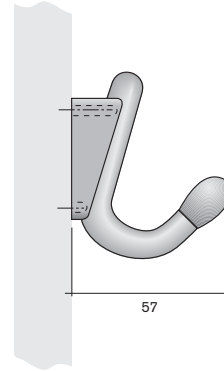

60.6220

500

Garderobenhaken
Cassettendesign
wardrobe hook
pan design

Garderobenzubehör

wardrobe accessories

Art.-Nr. Verp. Einheit Ausführung
art.-no. packing units type

48.3200

500

Garderobenhaken
Cassettendesign
wardrobe hook
pan design

60.5860

350

Garderobenhaken
Olivenform
wardrobe hook
olive shape

Garderobenzubehör

wardrobe accessories

Art.-Nr.
art.-no. Verp. Einheit
 packing units Ausführung
 type

60.5870

900

Garderobenhaken
Olivenform
wardrobe hook
olive shape

48.3440

1.000

Garderobenhaken »Bruchsal«
wardrobe hook »Bruchsal«

Garderobenzubehör

wardrobe accessories