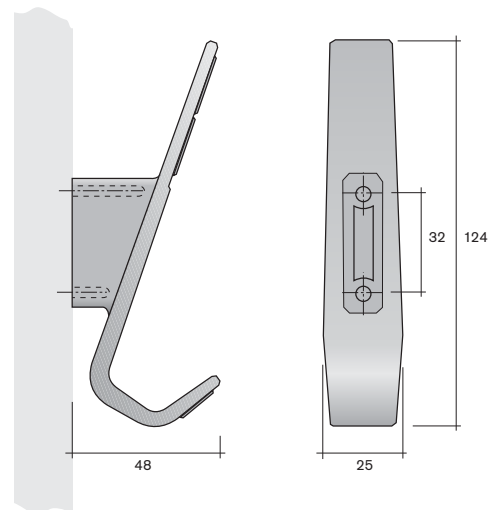

4.3 Garderobenzubehör

Garderobenzubehör

wardrobe accessories

Art.-Nr. Verp. Einheit Ausführung
art.-no. packing units type

60.9040

NEU

500

Garderobenhaken
wardrobe hook

60.6220

500

Garderobenhaken
Cassettendesign
wardrobe hook
pan design

Garderobenzubehör

wardrobe accessories

Art.-Nr. Verp. Einheit Ausführung
art.-no. packing units type

48.3200

500

Garderobenhaken
Cassettendesign
wardrobe hook
pan design

60.5860

350

Garderobenhaken
Olivenform
wardrobe hook
olive shape

Garderobenzubehör

wardrobe accessories

Art.-Nr. Verp. Einheit Ausführung
art.-no. packing units type