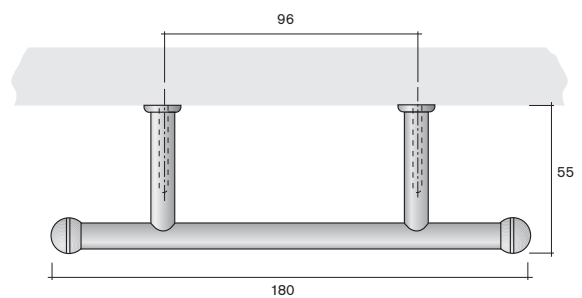

Garderobenknopf
wardrobe hook

Garderobenzubehör

wardrobe accessories

Art.-Nr. Verp. Einheit Ausführung
art.-no. packing units type

48.1420

200

Garderobenhaken
wardrobe hook

48.1430

1.900

Garderobenhaken
wardrobe hook

Garderobenzubehör

wardrobe accessories

Art.-Nr. Verp. Einheit Ausführung
art.-no. packing units type

60.4950

250 **Garderobenbügel**
wardrobe rail

60.3590

550 **Garderobenbügel**
wardrobe rail

Garderobenzubehör

wardrobe accessories

Art.-Nr. <i>art.-no.</i>	Verp. Einheit <i>packing units</i>	Ausführung <i>type</i>
-----------------------------	---------------------------------------	---------------------------