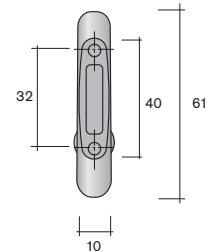

Garderobenzubehör

wardrobe accessories

Art.-Nr.
art.-no.   Verp. Einheit
                  packing units   Ausführung
                                          type

60.5870

900

Garderobenhaken
Olivenform
wardrobe hook
olive shape