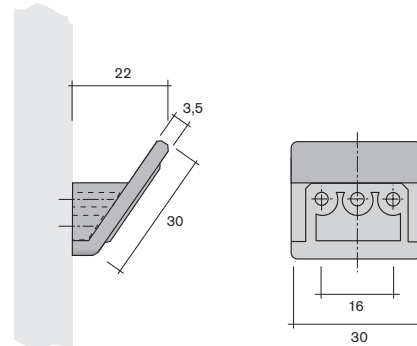

60.6220

500

Garderobenhaken
Cassettendesign
wardrobe hook
pan design

Garderobenzubehör

wardrobe accessories

Art.-Nr. Verp. Einheit Ausführung
art.-no. packing units type

48.3200

500

Garderobenhaken
Cassettendesign
wardrobe hook
pan design

60.5860

350

Garderobenhaken
Olivenform
wardrobe hook
olive shape

Garderobenzubehör

wardrobe accessories

Art.-Nr. Verp. Einheit Ausführung
art.-no. packing units type