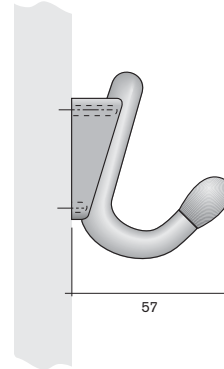

60.6220

500

Garderobenhaken
Cassettendesign
wardrobe hook
pan design

Garderobenzubehör

wardrobe accessories

Art.-Nr. Verp. Einheit Ausführung
art.-no. packing units type

48.3200

500

Garderobenhaken
Cassettendesign
wardrobe hook
pan design

60.5860

350

Garderobenhaken
Olivenform
wardrobe hook
olive shape

Garderobenzubehör

wardrobe accessories

Art.-Nr. Verp. Einheit Ausführung
art.-no. packing units type

60.5870

900

Garderobenhaken
Olivenform
wardrobe hook
olive shape

48.3440

1.000

Garderobenhaken »Bruchsal«
wardrobe hook »Bruchsal«

Garderobenzubehör

wardrobe accessories