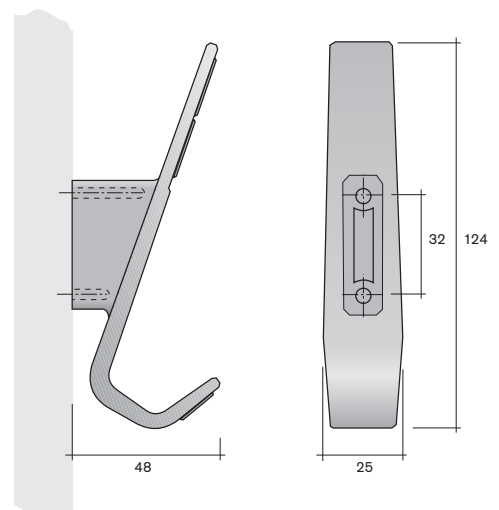

4.3 Garderobenzubehör

Garderobenzubehör

wardrobe accessories

Art.-Nr. Verp. Einheit Ausführung
art.-no. packing units type

60.9040

NEU

500

Garderobenhaken
wardrobe hook

60.6220

500

Garderobenhaken
Cassettendesign
wardrobe hook
pan design

Garderobenzubehör

wardrobe accessories

Art.-Nr. Verp. Einheit Ausführung
art.-no. packing units type

48.3200

500

Garderobenhaken
Cassettendesign
wardrobe hook
pan design

60.5860

350

Garderobenhaken
Olivenform
wardrobe hook
olive shape

Garderobenzubehör

wardrobe accessories

Art.-Nr. Verp. Einheit Ausführung
art.-no. packing units type