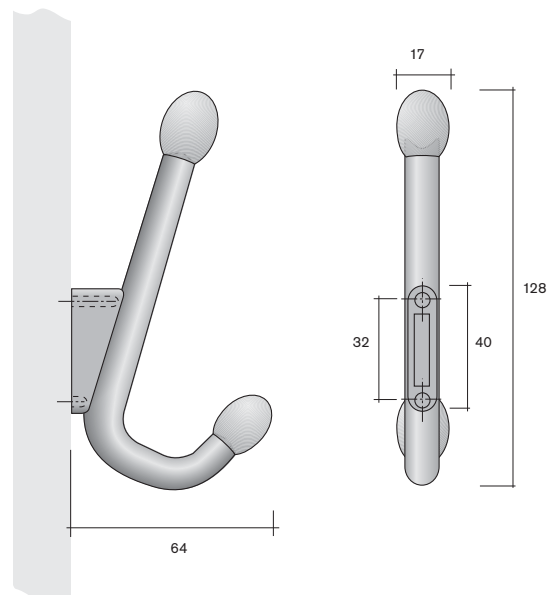

4.3 Garderobenzubehör

Garderobenzubehör

wardrobe accessories

Art.-Nr. Verp. Einheit Ausführung
art.-no. packing units type

60.9040

NEU

500

Garderobenhaken
wardrobe hook

60.6220

500

Garderobenhaken
Cassettendesign
wardrobe hook
pan design

Garderobenzubehör

wardrobe accessories

Art.-Nr. Verp. Einheit Ausführung
art.-no. packing units type

48.3200

500

Garderobenhaken
Cassettendesign
wardrobe hook
pan design

60.5860

350

Garderobenhaken
Olivenform
wardrobe hook
olive shape

Garderobenzubehör

wardrobe accessories

Art.-Nr. Verp. Einheit Ausführung
art.-no. packing units type