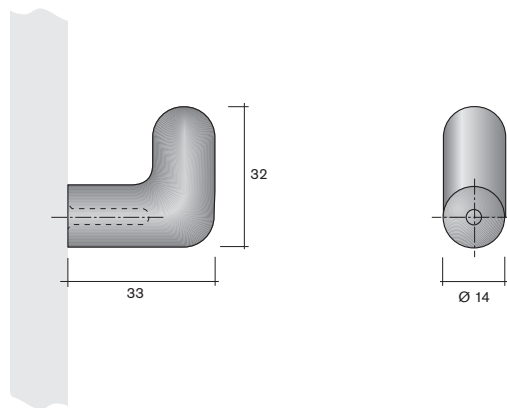

48.1430

1.900

Garderobenhaken
wardrobe hook