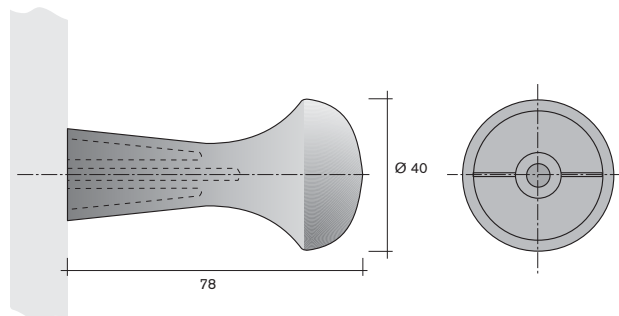

Art.-Nr.
art.-no.

Verp. Einheit
packing units

Ausführung
type

48.1340

600

Garderobenknopf
wardrobe hook

48.1350

500