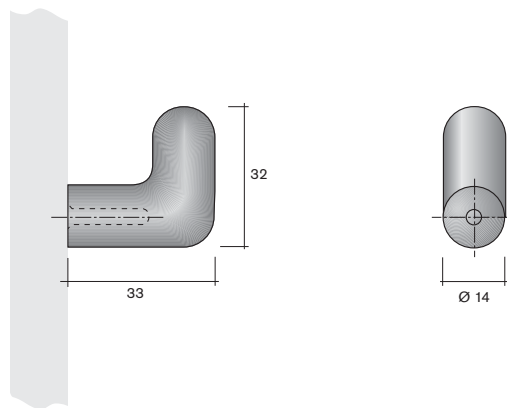

wardrobe accessories

Art.-Nr.
art.-no. Verp. Einheit
 packing units Ausführung
 type

48.1420

200

Garderobenhaken
wardrobe hook

48.1430

1.900

Garderobenhaken
wardrobe hook