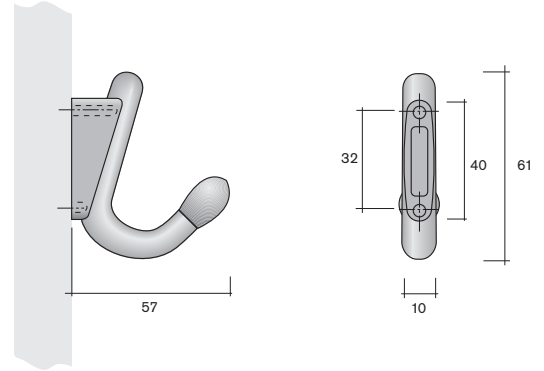

Garderobenzubehör

wardrobe accessories

Art.-Nr.   Verp. Einheit   Ausführung
art.-no.   packing units   type

60.5870

900

Garderobenhaken
Olivenform
wardrobe hook
olive shape