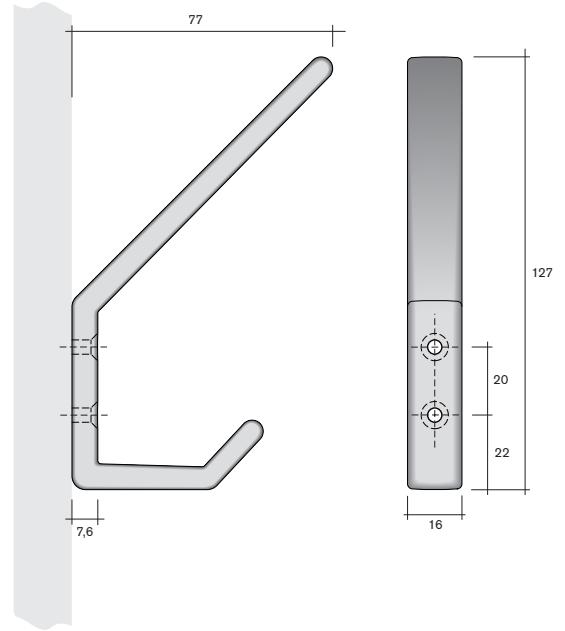

4.3 Garderobenzubehör

Garderobenzubehör

wardrobe accessories

Art.-Nr. Verp. Einheit Ausführung
art.-no. packing units type

60.9040

NEU

500

Garderobenhaken
wardrobe hook

60.6220

500

Garderobenhaken
Cassettendesign
wardrobe hook
pan design

Garderobenzubehör

wardrobe accessories

Art.-Nr. Verp. Einheit Ausführung
art.-no. packing units type

48.3200

500

Garderobenhaken
Cassettendesign
wardrobe hook
pan design

60.5860

350

Garderobenhaken
Olivenform
wardrobe hook
olive shape

Garderobenzubehör

wardrobe accessories

Art.-Nr. Verp. Einheit Ausführung
art.-no. packing units type