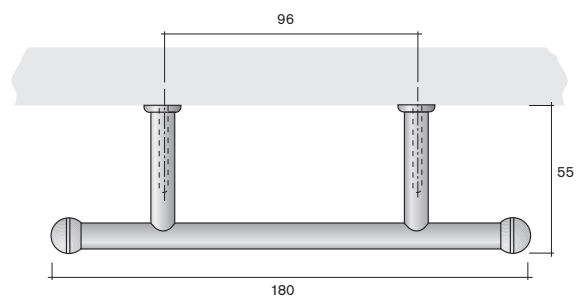

wardrobe accessories

Art.-Nr.
art.-no. Verp. Einheit
 packing units Ausführung
 type

48.1420

200

Garderobenhaken
wardrobe hook

48.1430

1.900

Garderobenhaken
wardrobe hook

Garderobenzubehör

wardrobe accessories

Art.-Nr. Verp. Einheit Ausführung
art.-no. packing units type

60.4950

250 **Garderobenbügel**
wardrobe rail

60.3590

550 **Garderobenbügel**
wardrobe rail

Garderobenzubehör