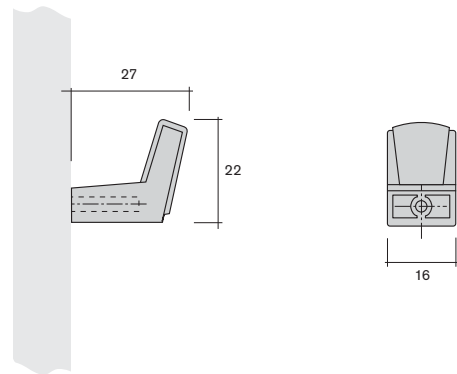

48.3440

1.000

Garderobenhaken »Bruchsal«
wardrobe hook »Bruchsal«