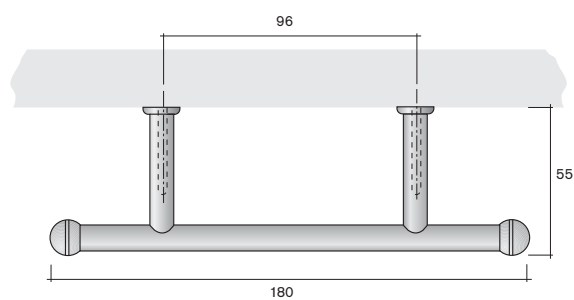

wardrobe accessories

Art.-Nr. Verp. Einheit Ausführung
art.-no. packing units type

48.1420

200

Garderobenhaken
wardrobe hook

48.1430

1.900

Garderobenhaken
wardrobe hook

Garderobenzubehör

wardrobe accessories

Art.-Nr. Verp. Einheit Ausführung
art.-no. packing units type

60.4950

250

Garderobenbügel
wardrobe rail

60.3590

550

Garderobenbügel
wardrobe rail

Garderobenzubehör

wardrobe accessories

Art.-Nr. <i>art.-no.</i>	Verp. Einheit <i>packing units</i>	Ausführung <i>type</i>
-----------------------------	---------------------------------------	---------------------------