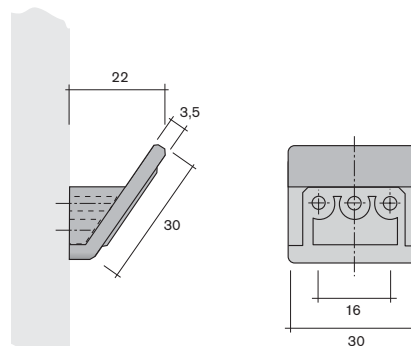

60.6220

500

Garderobenhaken
Cassettendesign
wardrobe hook
pan design

Garderobenzubehör

wardrobe accessories

Art.-Nr. Verp. Einheit Ausführung
art.-no. packing units type

48.3200

500

Garderobenhaken
Cassettendesign
wardrobe hook
pan design

60.5860

350

Garderobenhaken
Olivenform
wardrobe hook
olive shape

Garderobenzubehör

wardrobe accessories

Art.-Nr. Verp. Einheit Ausführung
art.-no. packing units type