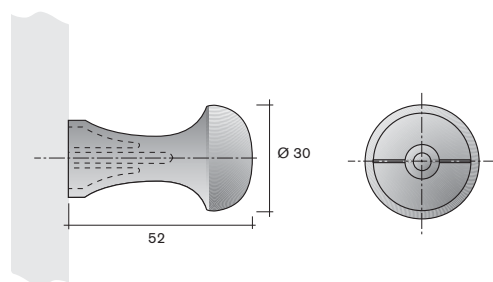

Art.-Nr.
art.-no.

Verp. Einheit
packing units

Ausführung
type

48.1340

600

Garderobenknopf
wardrobe hook

48.1350

500

Garderobenknopf
wardrobe hook

Garderobenzubehör

wardrobe accessories

Art.-Nr. Verp. Einheit Ausführung
art.-no. packing units type

48.1420

200

Garderobenhaken
wardrobe hook

48.1430