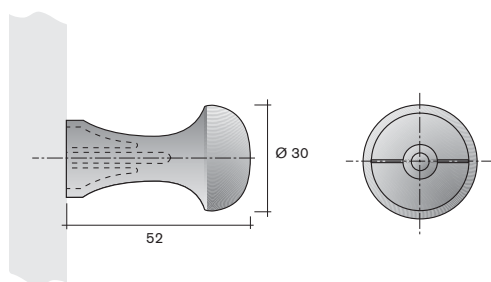

Art.-Nr. Verp. Einheit Ausführung
art.-no. packing units type

48.1340

600

Garderobenknopf
wardrobe hook

48.1350

500

Garderobenknopf
wardrobe hook

Garderobenzubehör

wardrobe accessories

Art.-Nr.
art.-no. Verp. Einheit
 packing units Ausführung
 type

48.1420

200

Garderobenhaken
wardrobe hook

48.1430

1.900

Garderobenhaken
wardrobe hook