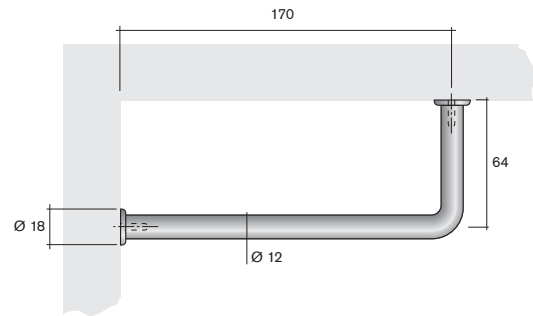

Garderobenknopf
wardrobe hook

Garderobenzubehör

wardrobe accessories

Art.-Nr. Verp. Einheit Ausführung
art.-no. packing units type

48.1420

200

Garderobenhaken
wardrobe hook

48.1430

1.900

Garderobenhaken
wardrobe hook

Garderobenzubehör

wardrobe accessories

Art.-Nr. Verp. Einheit Ausführung
art.-no. packing units type

60.4950

250 **Garderobenbügel**
wardrobe rail

60.3590