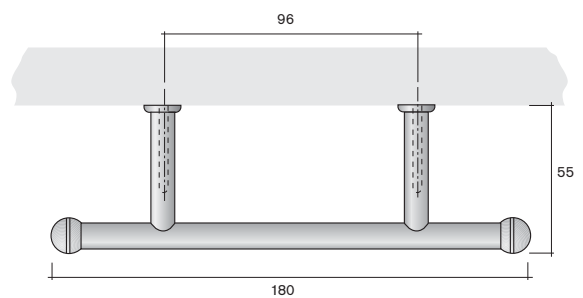

Garderobenknopf
wardrobe hook

Garderobenzubehör

wardrobe accessories

Art.-Nr. Verp. Einheit Ausführung
art.-no. packing units type

48.1420

200

Garderobenhaken
wardrobe hook

48.1430

1.900

Garderobenhaken
wardrobe hook

Garderobenzubehör

wardrobe accessories

Art.-Nr. Verp. Einheit Ausführung
art.-no. packing units type

60.4950

250 **Garderobenbügel**
wardrobe rail

60.3590

550 **Garderobenbügel**
wardrobe rail

Garderobenzubehör

wardrobe accessories

Art.-Nr. <i>art.-no.</i>	Verp. Einheit <i>packing units</i>	Ausführung <i>type</i>
-----------------------------	---------------------------------------	---------------------------