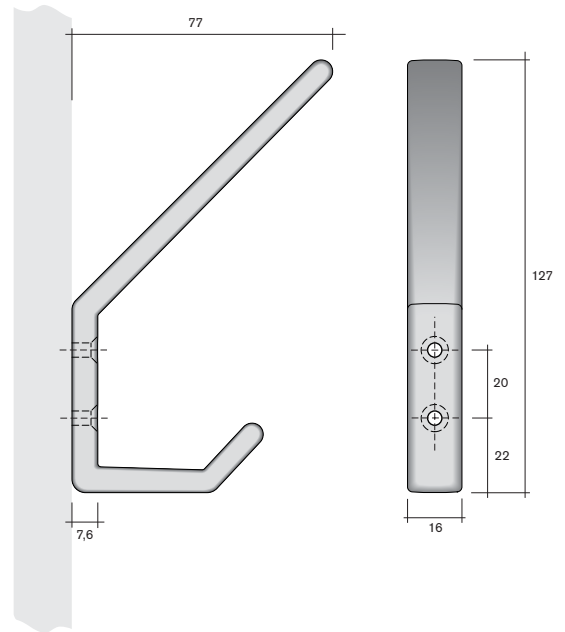

4.3 Garderobenzubehör

Garderobenzubehör

wardrobe accessories

Art.-Nr. Verp. Einheit Ausführung
art.-no. packing units type

60.9040

NEU

500

Garderobenhaken
wardrobe hook

60.6220

500

Garderobenhaken
Cassettendesign
wardrobe hook
pan design

Garderobenzubehör

wardrobe accessories

Art.-Nr. Verp. Einheit Ausführung
art.-no. packing units type

48.3200

500

Garderobenhaken
Cassettendesign
wardrobe hook
pan design

60.5860

350

Garderobenhaken
Olivenform
wardrobe hook
olive shape

Garderobenzubehör

wardrobe accessories

Art.-Nr. Verp. Einheit Ausführung
art.-no. packing units type