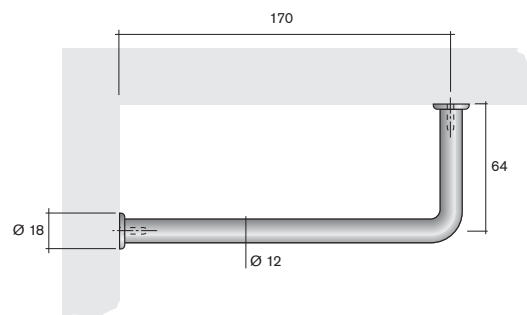

wardrobe accessories

Art.-Nr. Verp. Einheit Ausführung
art.-no. packing units type

48.1420

200

Garderobenhaken
wardrobe hook

48.1430

1.900

Garderobenhaken
wardrobe hook

Garderobenzubehör

wardrobe accessories

Art.-Nr. Verp. Einheit Ausführung
art.-no. packing units type

60.4950

250

Garderobenbügel
wardrobe rail

60.3590

550

Garderobenbügel
wardrobe rail

Garderobenzubehör

wardrobe accessories

Art.-Nr. <i>art.-no.</i>	Verp. Einheit <i>packing units</i>	Ausführung <i>type</i>
-----------------------------	---------------------------------------	---------------------------