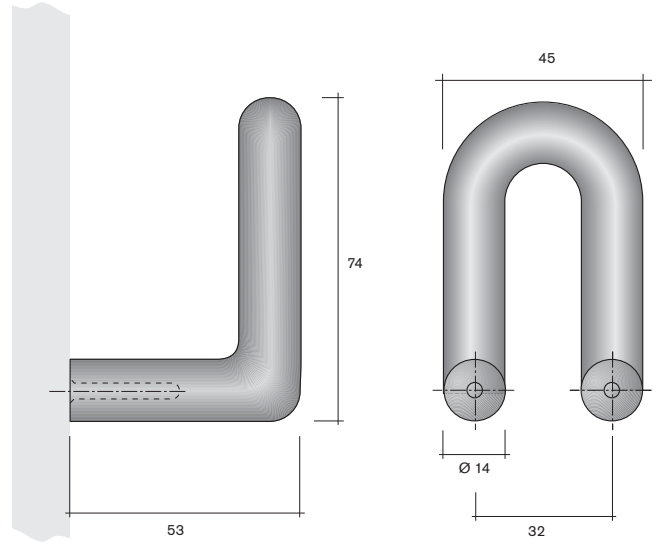

Art.-Nr.
art.-no.

Verp. Einheit
packing units

Ausführung
type

48.1340

600

Garderobenknopf
wardrobe hook

48.1350

500

Garderobenknopf
wardrobe hook

Garderobenzubehör

wardrobe accessories

Art.-Nr. Verp. Einheit Ausführung
art.-no. packing units type

48.1420

200

Garderobenhaken
wardrobe hook

48.1430

1.900

Garderobenhaken
wardrobe hook

Garderobenzubehör

wardrobe accessories

Art.-Nr. Verp. Einheit Ausführung
art.-no. packing units type

60.4950

250 **Garderobenbügel**
wardrobe rail

60.3590