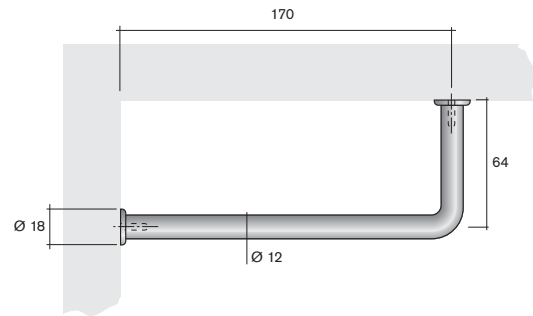

Garderobenzubehör

wardrobe accessories

Art.-Nr.   Verp. Einheit   Ausführung
art.-no.   packing units   type

60.4950

250   **Garderobenbügel**
wardrobe rail