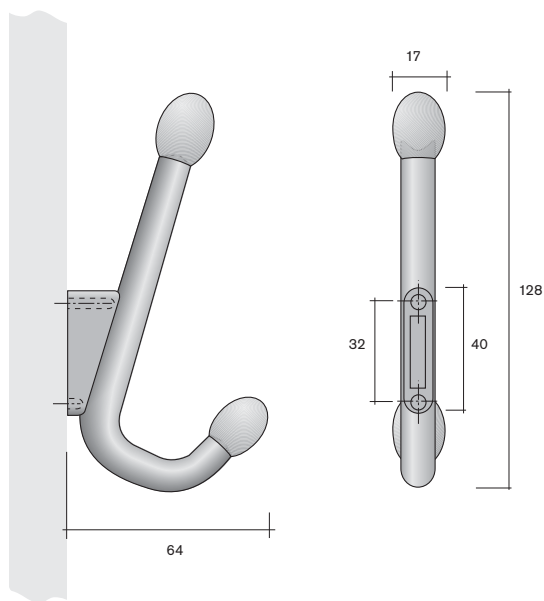

4.3 Garderobenzubehör

Garderobenzubehör

wardrobe accessories

Art.-Nr. Verp. Einheit Ausführung
art.-no. packing units type

60.9040

NEU

500

Garderobenhaken
wardrobe hook

60.6220

500

Garderobenhaken
Cassettendesign
wardrobe hook
pan design

Garderobenzubehör

wardrobe accessories

Art.-Nr. Verp. Einheit Ausführung
art.-no. packing units type

48.3200

500

Garderobenhaken
Cassettendesign
wardrobe hook
pan design

60.5860

350

Garderobenhaken
Olivenform
wardrobe hook
olive shape

Garderobenzubehör

wardrobe accessories

Art.-Nr.
art.-no. Verp. Einheit
 packing units Ausführung
 type