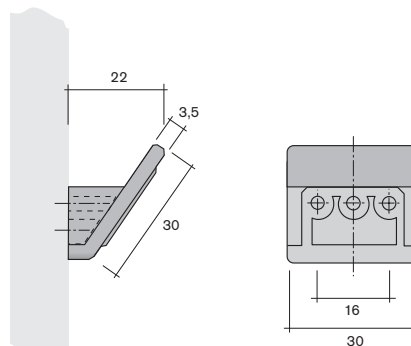

60.6220

500

Garderobenhaken
Cassettendesign
wardrobe hook
pan design

Garderobenzubehör

wardrobe accessories

Art.-Nr. Verp. Einheit Ausführung
art.-no. packing units type

48.3200

500

Garderobenhaken
Cassettendesign
wardrobe hook
pan design

60.5860

350

Garderobenhaken
Olivenform
wardrobe hook
olive shape

Garderobenzubehör

wardrobe accessories

Art.-Nr.
art.-no. Verp. Einheit
 packing units Ausführung
 type