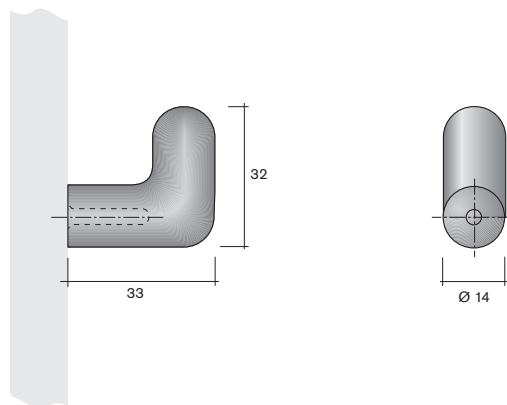

48.1430

1.900

Garderobenhaken
wardrobe hook