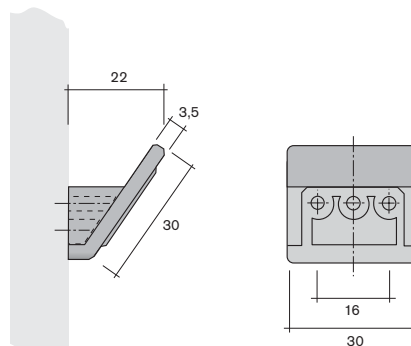

60.6220

500

Garderobenhaken
Cassettendesign
wardrobe hook
pan design

Garderobenzubehör

wardrobe accessories

Art.-Nr. Verp. Einheit Ausführung
art.-no. packing units type

48.3200

500

Garderobenhaken
Cassettendesign
wardrobe hook
pan design

60.5860

350

Garderobenhaken
Olivenform
wardrobe hook
olive shape

Garderobenzubehör

wardrobe accessories

Art.-Nr. Verp. Einheit Ausführung
art.-no. packing units type