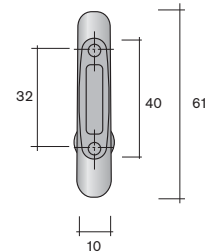

Garderobenzubehör

wardrobe accessories

Art.-Nr.   Verp. Einheit   Ausführung
art.-no.   packing units   type

60.5870

900

Garderobenhaken
Olivenform
wardrobe hook
olive shape