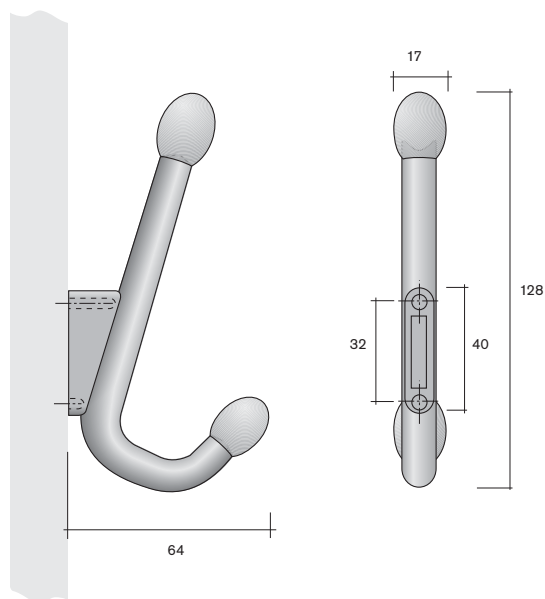

4.3 Garderobenzubehör

Garderobenzubehör

wardrobe accessories

Art.-Nr. Verp. Einheit Ausführung
art.-no. packing units type

60.9040

NEU

500

Garderobenhaken
wardrobe hook

60.6220

500

Garderobenhaken
Cassettendesign
wardrobe hook
pan design

Garderobenzubehör

wardrobe accessories

Art.-Nr. Verp. Einheit Ausführung
art.-no. packing units type

48.3200

500

Garderobenhaken
Cassettendesign
wardrobe hook
pan design

60.5860

350

Garderobenhaken
Olivenform
wardrobe hook
olive shape

Garderobenzubehör

wardrobe accessories

Art.-Nr. Verp. Einheit Ausführung
art.-no. packing units type