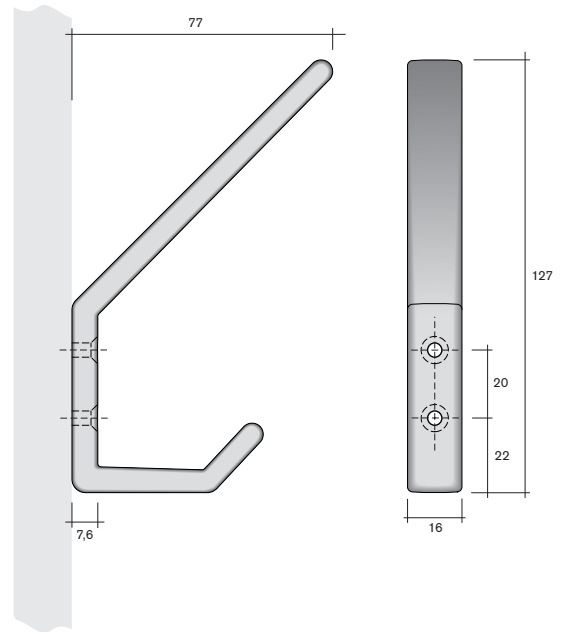

4.3 Garderobenzubehör

Garderobenzubehör

wardrobe accessories

Art.-Nr. Verp. Einheit Ausführung
art.-no. packing units type

60.9040

NEU

500

Garderobenhaken
wardrobe hook

60.6220

500

Garderobenhaken
Cassettendesign
wardrobe hook
pan design

Garderobenzubehör

wardrobe accessories

Art.-Nr. Verp. Einheit Ausführung
art.-no. packing units type

48.3200

500

Garderobenhaken
Cassettendesign
wardrobe hook
pan design

60.5860

350

Garderobenhaken
Olivenform
wardrobe hook
olive shape

Garderobenzubehör

wardrobe accessories

Art.-Nr.
art.-no. Verp. Einheit
 packing units Ausführung
 type