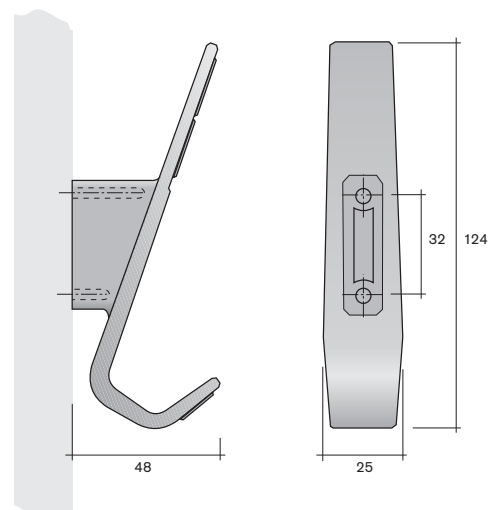

4.3 Garderobenzubehör

Garderobenzubehör

wardrobe accessories

Art.-Nr. Verp. Einheit Ausführung
art.-no. packing units type

60.9040

NEU

500

Garderobenhaken
wardrobe hook

60.6220

500

Garderobenhaken
Cassettendesign
wardrobe hook
pan design

Garderobenzubehör

wardrobe accessories

Art.-Nr. Verp. Einheit Ausführung
art.-no. packing units type

48.3200

500

Garderobenhaken
Cassettendesign
wardrobe hook
pan design

60.5860

350

Garderobenhaken
Olivenform
wardrobe hook
olive shape

Garderobenzubehör

wardrobe accessories

Art.-Nr.
art.-no. Verp. Einheit
 packing units Ausführung
 type