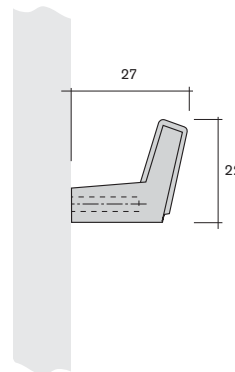

48.3440

1.000

Garderobenhaken »Bruchsal«
wardrobe hook »Bruchsal«