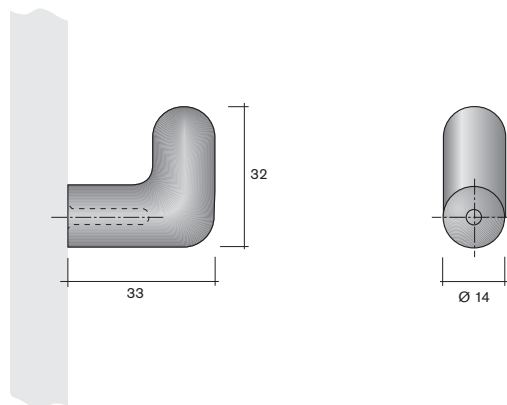

wardrobe accessories

Art.-Nr. Verp. Einheit Ausführung
art.-no. packing units type

48.1420

200

Garderobenhaken
wardrobe hook

48.1430

1.900

Garderobenhaken
wardrobe hook

Garderobenzubehör

wardrobe accessories

Art.-Nr. Verp. Einheit Ausführung
art.-no. packing units type

60.4950

250

Garderobenbügel
wardrobe rail

60.3590

550