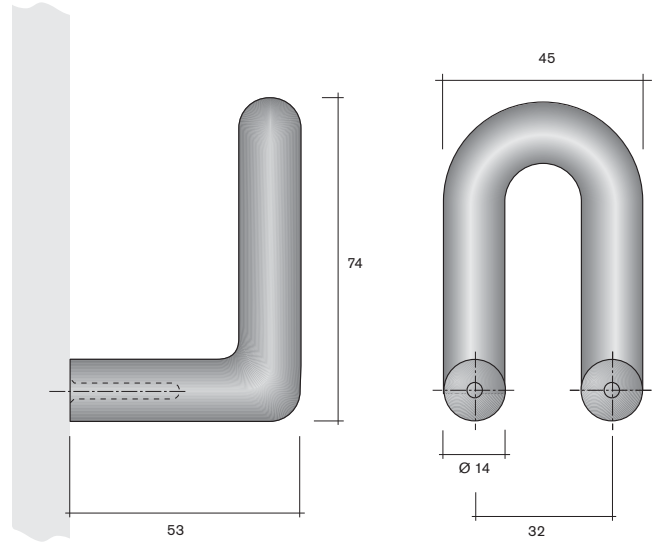

Art.-Nr. Verp. Einheit Ausführung
art.-no. packing units type

48.1340

600

Garderobenknopf
wardrobe hook

48.1350

500

Garderobenknopf
wardrobe hook

Garderobenzubehör

wardrobe accessories

Art.-Nr.
art.-no. Verp. Einheit
 packing units Ausführung
 type

48.1420

200

Garderobenhaken
wardrobe hook

48.1430

1.900

Garderobenhaken
wardrobe hook