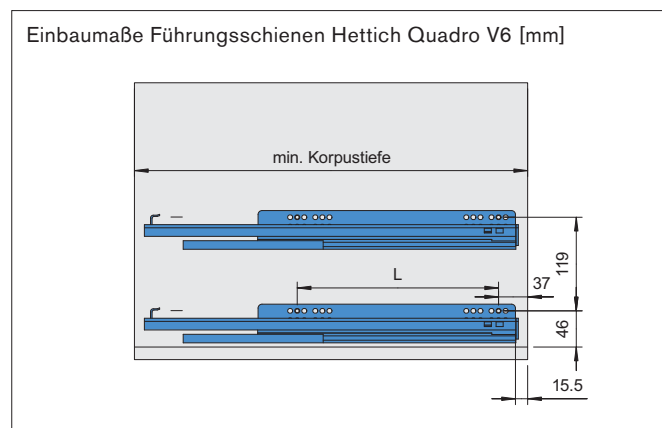

Innenauszug *choice-h*

variabel ohne Grenzen

Innenauszug choice-h *internal drawer choice-h*

bersicht / *overview*

Innenauszug choice-h internal drawer choice-h

bersicht / overview

Innenauszug choice-h

internal drawer choice-h

Übersicht / overview

Typentabelle / Maße in [mm]

Korpusbreite / s = 16 mm	300	325	350	400	450	500	600	variabel
Auszugsbreite / Einbaumaß B	258	283	308	358	408	458	558	n.n
lichte Innenauszugsbreite	243	268	293	343	393	443	543	n.n
1 x Distanzleiste / s = 25 mm								
Auszugsbreite / Einbaumaß B	233	258	283	333	383	433	533	n.n
lichte Innenauszugsbreite	218	243	268	318	368	418	518	n.n

Korpusbreite / s = 19 mm	300	325	350	400	450	500	600	variabel
Auszugsbreite / Einbaumaß B	252	277	302	352	402	452	552	n.n
lichte Innenauszugsbreite	237	262	287	337	387	437	537	n.n
1 x Distanzleiste / s = 25 mm								
Auszugsbreite / Einbaumaß B	227	252	277	327	377	427	527	n.n
lichte Innenauszugsbreite	212	237	262	312	362	412	512	n.n

Glasmaße (s = 4 mm):

L₁ = Auszugsbreite B - 34 mm

L₂ = Auszugstiefe T - 34 mm

Farbvarianten

alu / Farb-Nr. 04400

weiß / Farb-Nr. 04401

Benötigte Informationen zur Bestellung /Anfrage

1. Artikelnummer der Auszugstiefe T