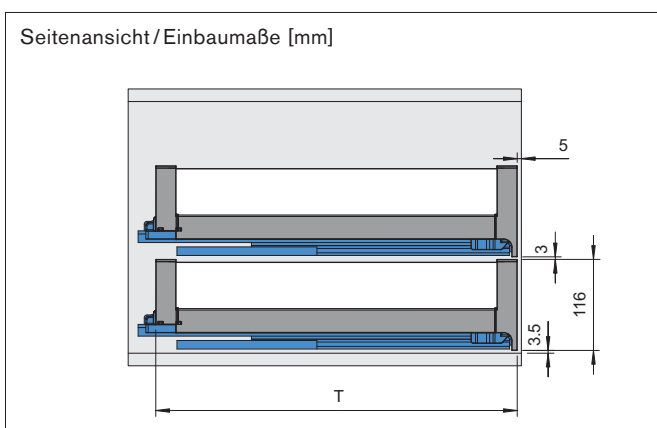

Innenauszug *choice-h*

variabel ohne Grenzen

Innenauszug choice-h *internal drawer choice-h*

bersicht / *overview*

Innenauszug choice-h internal drawer choice-h

bersicht / overview

Innenauszug choice-h

internal drawer choice-h

Übersicht / overview

Typentabelle / Maße in [mm]

Korpusbreite / s = 16 mm	300	325	350	400	450	500	600	variabel
Auszugsbreite / Einbaumaß B	258	283	308	358	408	458	558	n.n
lichte Innenauszugsbreite	243	268	293	343	393	443	543	n.n
1 x Distanzleiste / s = 25 mm								
Auszugsbreite / Einbaumaß B	233	258	283	333	383	433	533	n.n
lichte Innenauszugsbreite	218	243	268	318	368	418	518	n.n

Korpusbreite / s = 19 mm	300	325	350	400	450	500	600	variabel
Auszugsbreite / Einbaumaß B	252	277	302	352	402	452	552	n.n
lichte Innenauszugsbreite	237	262	287	337	387	437	537	n.n
1 x Distanzleiste / s = 25 mm								
Auszugsbreite / Einbaumaß B	227	252	277	327	377	427	527	n.n
lichte Innenauszugsbreite	212	237	262	312	362	412	512	n.n

Glasmaße (s = 4 mm):

L₁ = Auszugsbreite B - 34 mm

L₂ = Auszugstiefe T - 34 mm

Farbvarianten

alu / Farb-Nr. 04400

weiß / Farb-Nr. 04401

Benötigte Informationen zur Bestellung /Anfrage

1. Artikelnummer der Auszugstiefe T