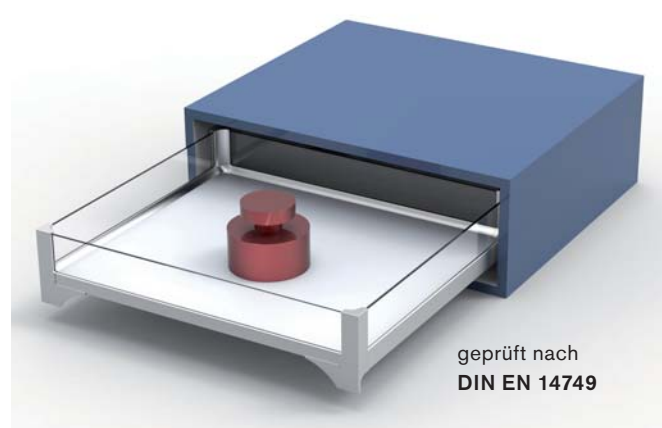

Innenauszug *choice-h*

variabel ohne Grenzen

Innenauszug choice-h *internal drawer choice-h*

bersicht / *overview*

Innenauszug choice-h internal drawer choice-h

bersicht / overview

Innenauszug choice-h

internal drawer choice-h

Übersicht / overview

Typentabelle / Maße in [mm]

Korpusbreite / s = 16 mm	300	325	350	400	450	500	600	variabel
Auszugsbreite / Einbaumaß B	258	283	308	358	408	458	558	n.n
lichte Innenauszugsbreite	243	268	293	343	393	443	543	n.n
1 x Distanzleiste / s = 25 mm								
Auszugsbreite / Einbaumaß B	233	258	283	333	383	433	533	n.n
lichte Innenauszugsbreite	218	243	268	318	368	418	518	n.n

Korpusbreite / s = 19 mm	300	325	350	400	450	500	600	variabel
Auszugsbreite / Einbaumaß B	252	277	302	352	402	452	552	n.n
lichte Innenauszugsbreite	237	262	287	337	387	437	537	n.n
1 x Distanzleiste / s = 25 mm								
Auszugsbreite / Einbaumaß B	227	252	277	327	377	427	527	n.n
lichte Innenauszugsbreite	212	237	262	312	362	412	512	n.n