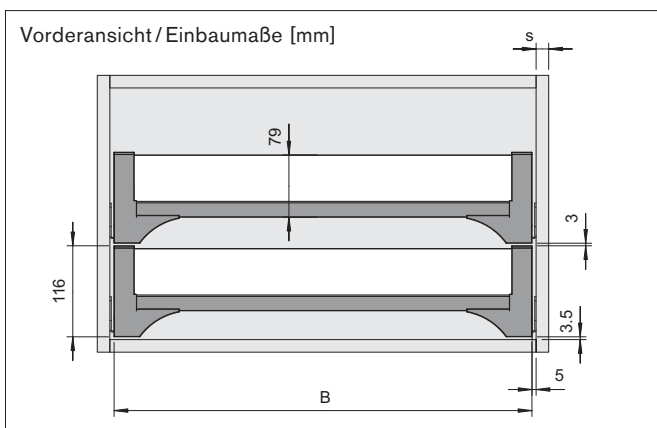

Innenauszug *choice-h*

variabel ohne Grenzen

Innenauszug choice-h *internal drawer choice-h*

bersicht / *overview*

Innenauszug choice-h internal drawer choice-h

bersicht / overview

Innenauszug choice-h

internal drawer choice-h

Übersicht / overview

Typentabelle / Maße in [mm]

Korpusbreite / s = 16 mm	300	325	350	400	450	500	600	variabel
Auszugsbreite / Einbaumaß B	258	283	308	358	408	458	558	n.n
lichte Innenauszugsbreite	243	268	293	343	393	443	543	n.n
1 x Distanzleiste / s = 25 mm								
Auszugsbreite / Einbaumaß B	233	258	283	333	383	433	533	n.n
lichte Innenauszugsbreite	218	243	268	318	368	418	518	n.n

Korpusbreite / s = 19 mm	300	325	350	400	450	500	600	variabel
Auszugsbreite / Einbaumaß B	252	277	302	352	402	452	552	n.n
lichte Innenauszugsbreite	237	262	287	337	387	437	537	n.n
1 x Distanzleiste / s = 25 mm								
Auszugsbreite / Einbaumaß B	227	252	277	327	377	427	527	n.n
lichte Innenauszugsbreite	212	237	262	312	362	412	512	n.n

Glasmaße (s = 4 mm):

L₁ = Auszugsbreite B - 34 mm

L₂ = Auszugstiefe T - 34 mm

Farbvarianten

alu / Farb-Nr. 04400

weiß / Farb-Nr. 04401

Benötigte Informationen zur Bestellung /Anfrage

1. Artikelnummer der Auszugstiefe T