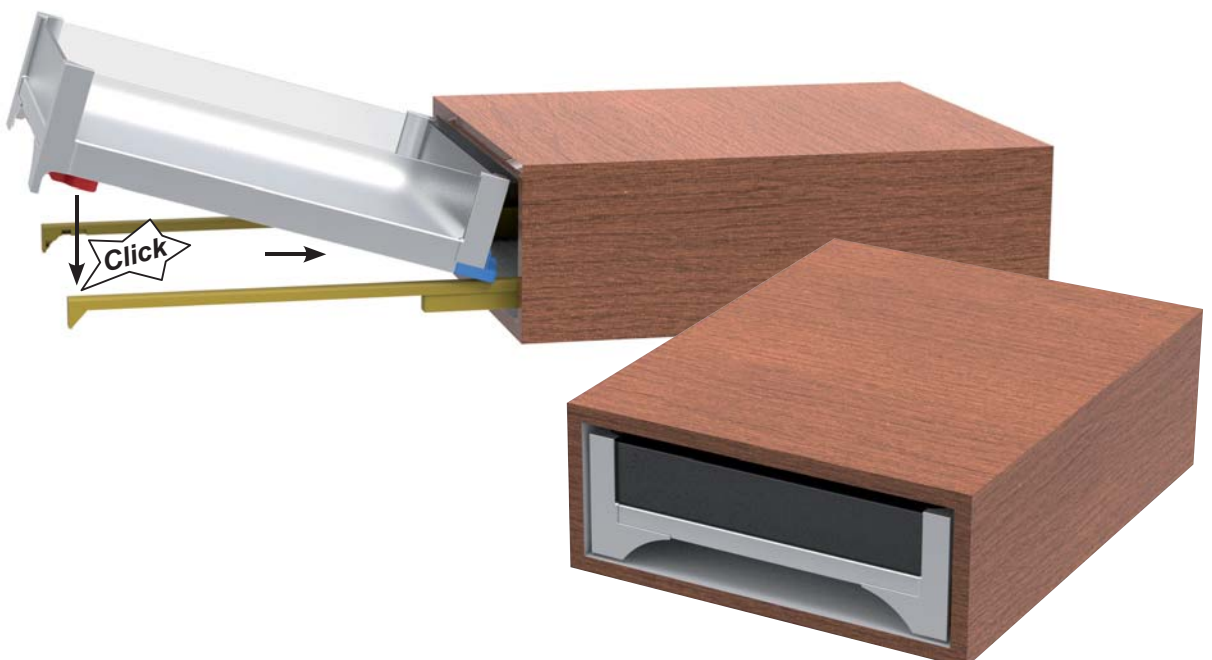

2. Farbnummer

3. Maß der Auszugsbreite B

z.B. Auszugstiefe 250 mm komplett montiert / Farbe alu /

Auszugsbreite 258 mm = **40.61000.04400 B 258**

↓ ↓ ↓
Artikel-Nr. Farb-Nr. Auszugsbreite

Innenauszug choice-h internal drawer choice-h

Montage / assembly

Innenauszug choice-h

internal drawer choice-h

Übersicht / *overview*
