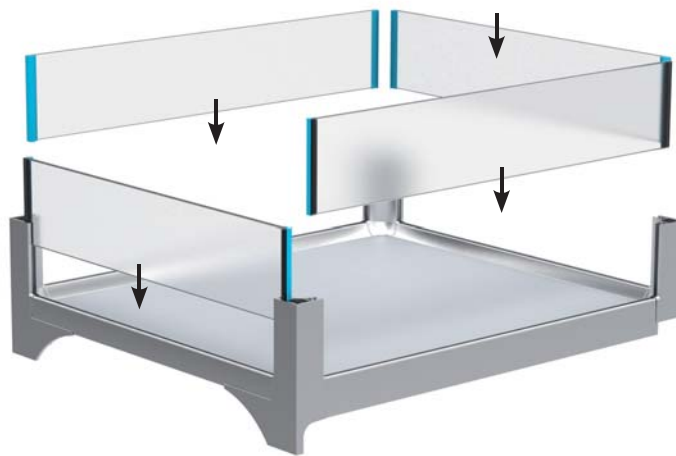

Glasmaße (s = 4 mm):

L₁ = Auszugsbreite B - 34 mm

L₂ = Auszugstiefe T - 34 mm

Farbvarianten

alu / Farb-Nr. 04400

weiß / Farb-Nr. 04401

Benötigte Informationen zur Bestellung /Anfrage

1. Artikelnummer der Auszugstiefe T

2. Farbnummer

3. Maß der Auszugsbreite B

z.B. Auszugstiefe 250 mm komplett montiert / Farbe alu /

Auszugsbreite 258 mm = **40.61000.04400 B 258**

↓ ↓ ↓
Artikel-Nr. Farb-Nr. Auszugsbreite

Innenauszug choice-h internal drawer choice-h

Montage / assembly

Innenauszug choice-h

internal drawer choice-h

Übersicht / *overview*
