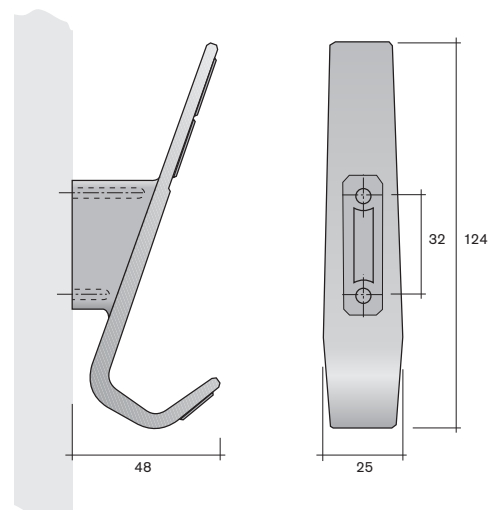

4.3 Garderobenzubehör

Garderobenzubehör

wardrobe accessories

Art.-Nr. Verp. Einheit Ausführung
art.-no. packing units type

60.9040

500

Garderobenhaken
wardrobe hook

60.6220

500

Garderobenhaken
Cassettendesign
wardrobe hook
pan design

Garderobenzubehör

wardrobe accessories

Art.-Nr. Verp. Einheit Ausführung
art.-no. packing units type

48.3200

500

Garderobenhaken
Cassettendesign
wardrobe hook
pan design

60.5860

350

Garderobenhaken
Olivenform
wardrobe hook
olive shape

Garderobenzubehör

wardrobe accessories

Art.-Nr. Verp. Einheit Ausführung
art.-no. packing units type

60.5870

900