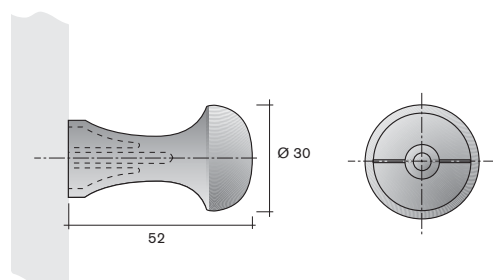

48.1350

500

Garderobenknopf
wardrobe hook