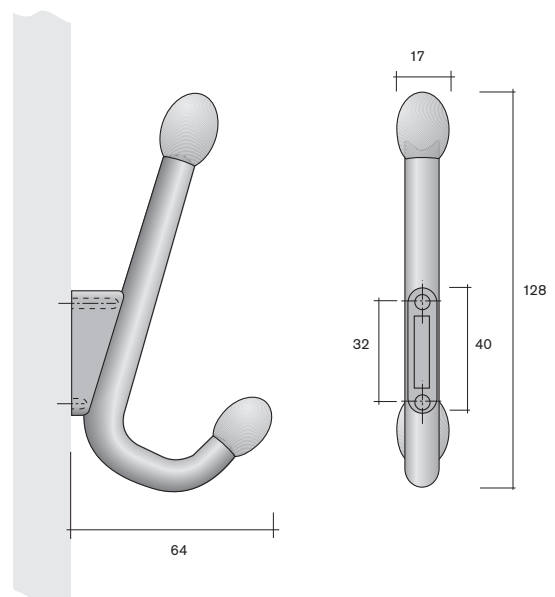

4.3 Garderobenzubehör

Garderobenzubehör

wardrobe accessories

Art.-Nr. Verp. Einheit Ausführung
art.-no. packing units type

60.9040

500

Garderobenhaken
wardrobe hook

60.6220

500

Garderobenhaken
Cassettendesign
wardrobe hook
pan design

Garderobenzubehör

wardrobe accessories

Art.-Nr. Verp. Einheit Ausführung
art.-no. packing units type

48.3200

500

Garderobenhaken
Cassettendesign
wardrobe hook
pan design

60.5860

350

Garderobenhaken
Olivenform
wardrobe hook
olive shape

Garderobenzubehör

wardrobe accessories

Art.-Nr. Verp. Einheit Ausführung
art.-no. packing units type

60.5870

900

Garderobenhaken
Olivenform
wardrobe hook
olive shape

48.3440

1.000

Garderobenhaken »Bruchsal«
wardrobe hook »Bruchsal«

Garderobenzubehör

wardrobe accessories

Art.-Nr. Verp. Einheit Ausführung
art.-no. packing units type