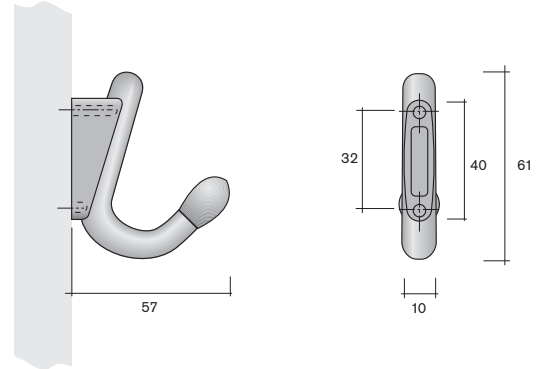

500

Garderobenhaken
Cassettendesign
wardrobe hook
pan design

Garderobenzubehör

wardrobe accessories

Art.-Nr. Verp. Einheit Ausführung
art.-no. packing units type

48.3200

500

Garderobenhaken
Cassettendesign
wardrobe hook
pan design

60.5860

350

Garderobenhaken
Olivenform
wardrobe hook
olive shape

Garderobenzubehör

wardrobe accessories

Art.-Nr. Verp. Einheit Ausführung
art.-no. packing units type

60.5870

900

Garderobenhaken
Olivenform
wardrobe hook
olive shape

48.3440

1.000

Garderobenhaken »Bruchsal«
wardrobe hook »Bruchsal«

Garderobenzubehör

wardrobe accessories

Art.-Nr. Verp. Einheit Ausführung
art.-no. packing units type