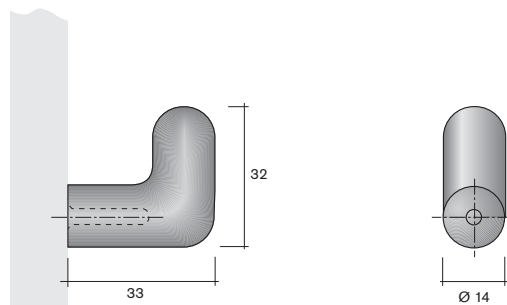

Art.-Nr. Verp. Einheit Ausführung
art.-no. packing units type

48.1420

200

Garderobenhaken
wardrobe hook

48.1430

1.900

Garderobenhaken
wardrobe hook

Garderobenzubehör