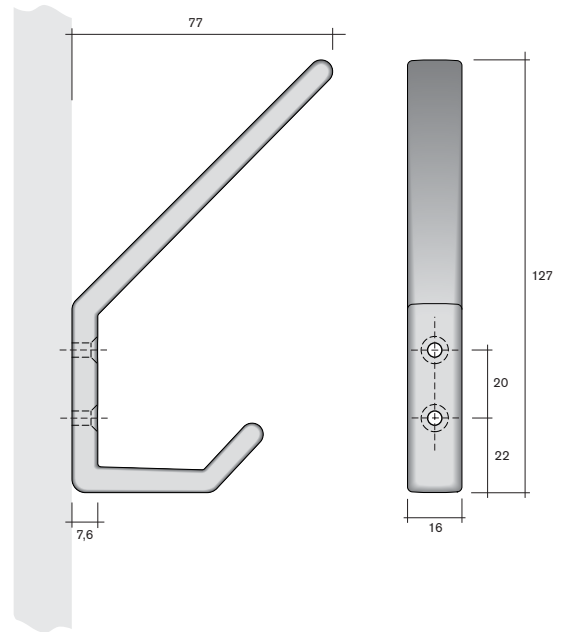

4.3 Garderobenzubehör

Garderobenzubehör

wardrobe accessories

Art.-Nr. Verp. Einheit Ausführung
art.-no. packing units type

60.9040

500

Garderobenhaken
wardrobe hook

60.6220

500

Garderobenhaken
Cassettendesign
wardrobe hook
pan design

Garderobenzubehör

wardrobe accessories

Art.-Nr. Verp. Einheit Ausführung
art.-no. packing units type

48.3200

500

Garderobenhaken
Cassettendesign
wardrobe hook
pan design

60.5860

350

Garderobenhaken
Olivenform
wardrobe hook
olive shape

Garderobenzubehör

wardrobe accessories

Art.-Nr. Verp. Einheit Ausführung
art.-no. packing units type

60.5870

900