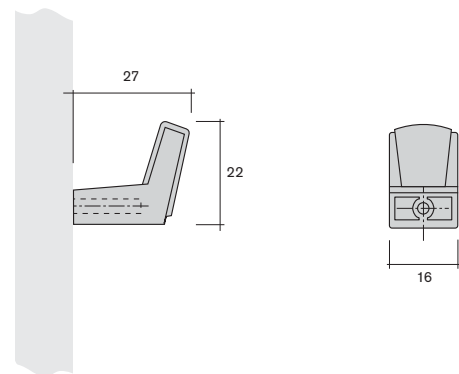

48.3440

1.000

Garderobenhaken »Bruchsal«
wardrobe hook »Bruchsal«