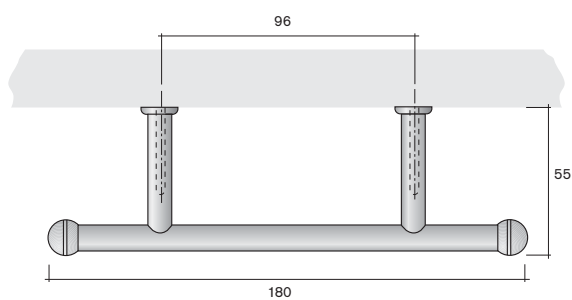

Art.-Nr. Verp. Einheit Ausführung
art.-no. packing units type

48.1420

200

Garderobenhaken
wardrobe hook

48.1430

1.900

Garderobenhaken
wardrobe hook

Garderobenzubehör

wardrobe accessories

Art.-Nr. Verp. Einheit Ausführung
art.-no. packing units type

60.4950

250

Garderobenbügel
wardrobe rail

60.3590

550

Garderobenbügel
wardrobe rail