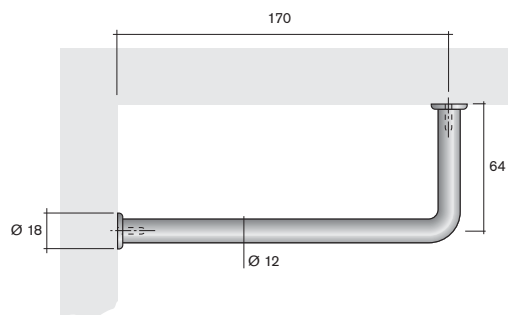

Garderobenzubehör

wardrobe accessories

Art.-Nr.   Verp. Einheit   Ausführung
art.-no.   packing units   type

60.4950

250

Garderobenbügel
wardrobe rail