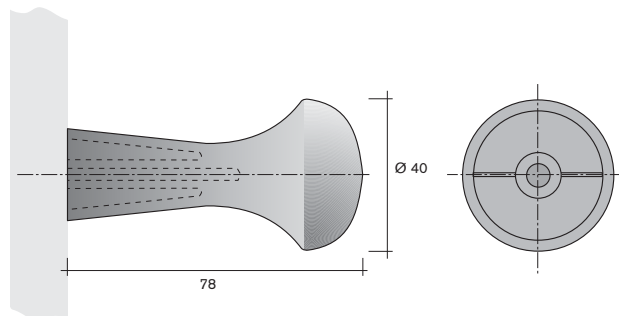

Garderobenzubehör

wardrobe accessories

Art.-Nr.   Verp. Einheit   Ausführung
art.-no.   packing units   type

48.1340

600

Garderobenknopf
wardrobe hook