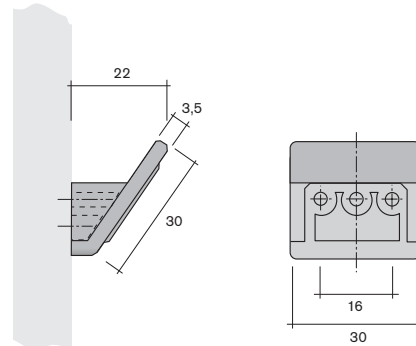

500

Garderobenhaken
Cassettendesign
wardrobe hook
pan design

Garderobenzubehör

wardrobe accessories

Art.-Nr. Verp. Einheit Ausführung
art.-no. packing units type

48.3200

500

Garderobenhaken
Cassettendesign
wardrobe hook
pan design

60.5860

350

Garderobenhaken
Olivenform
wardrobe hook
olive shape

Garderobenzubehör

wardrobe accessories

Art.-Nr. Verp. Einheit Ausführung
art.-no. packing units type

60.5870

900