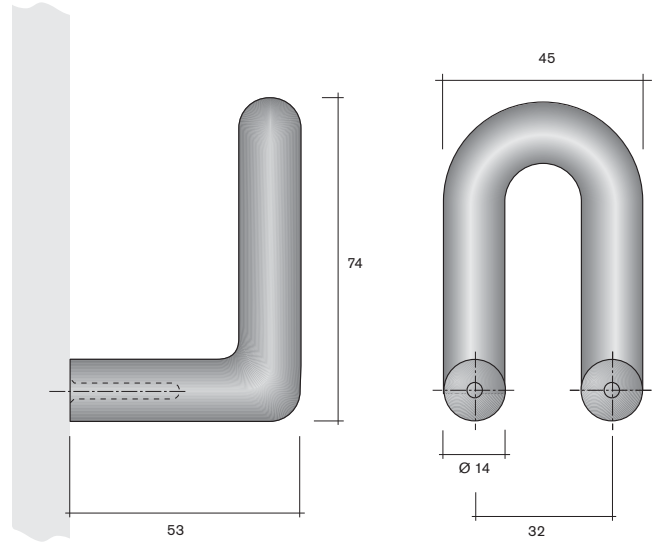

Garderobenhaken
Olivenform
wardrobe hook
olive shape

48.3440

1.000

Garderobenhaken »Bruchsal«
wardrobe hook »Bruchsal«

Garderobenzubehör

wardrobe accessories

Art.-Nr. Verp. Einheit Ausführung
art.-no. packing units type

48.1340

600

Garderobenknopf
wardrobe hook

48.1350

500

Garderobenknopf
wardrobe hook

Garderobenzubehör

wardrobe accessories

Art.-Nr. Verp. Einheit Ausführung
art.-no. packing units type

48.1420

200

Garderobenhaken
wardrobe hook

48.1430

1.900

Garderobenhaken
wardrobe hook

Garderobenzubehör