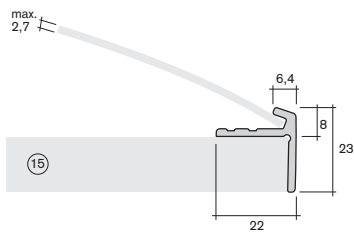

Formtürprofile

shaped door profiles

Art.-Nr.
art.-no.   Material
material

Bettecke
edge of bed

Bezeichnung/description

20.9440

Formtürprofil 8 x 6,4
shaped door profile 8 x 6.4
PS

NEU

60.9360

Bettecke
edge of bed
PS

NEU

Einbauskizze
installation sketch