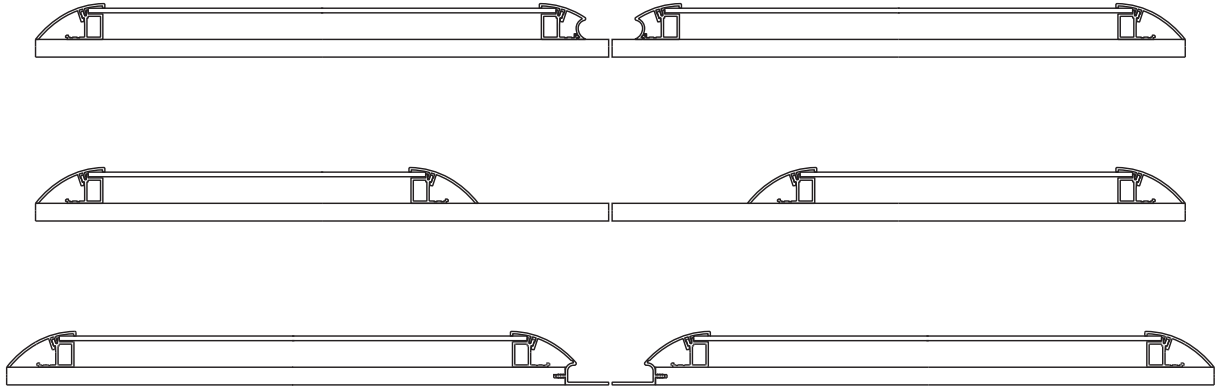

05.6850

Endkappe links
end cap left

PS

NEU

Formtürprofile »System 22« *shaped door profiles »system 22«*

Art.-Nr.
art.-no.

Material
material

Einbaumöglichkeiten *possibilities of installation*