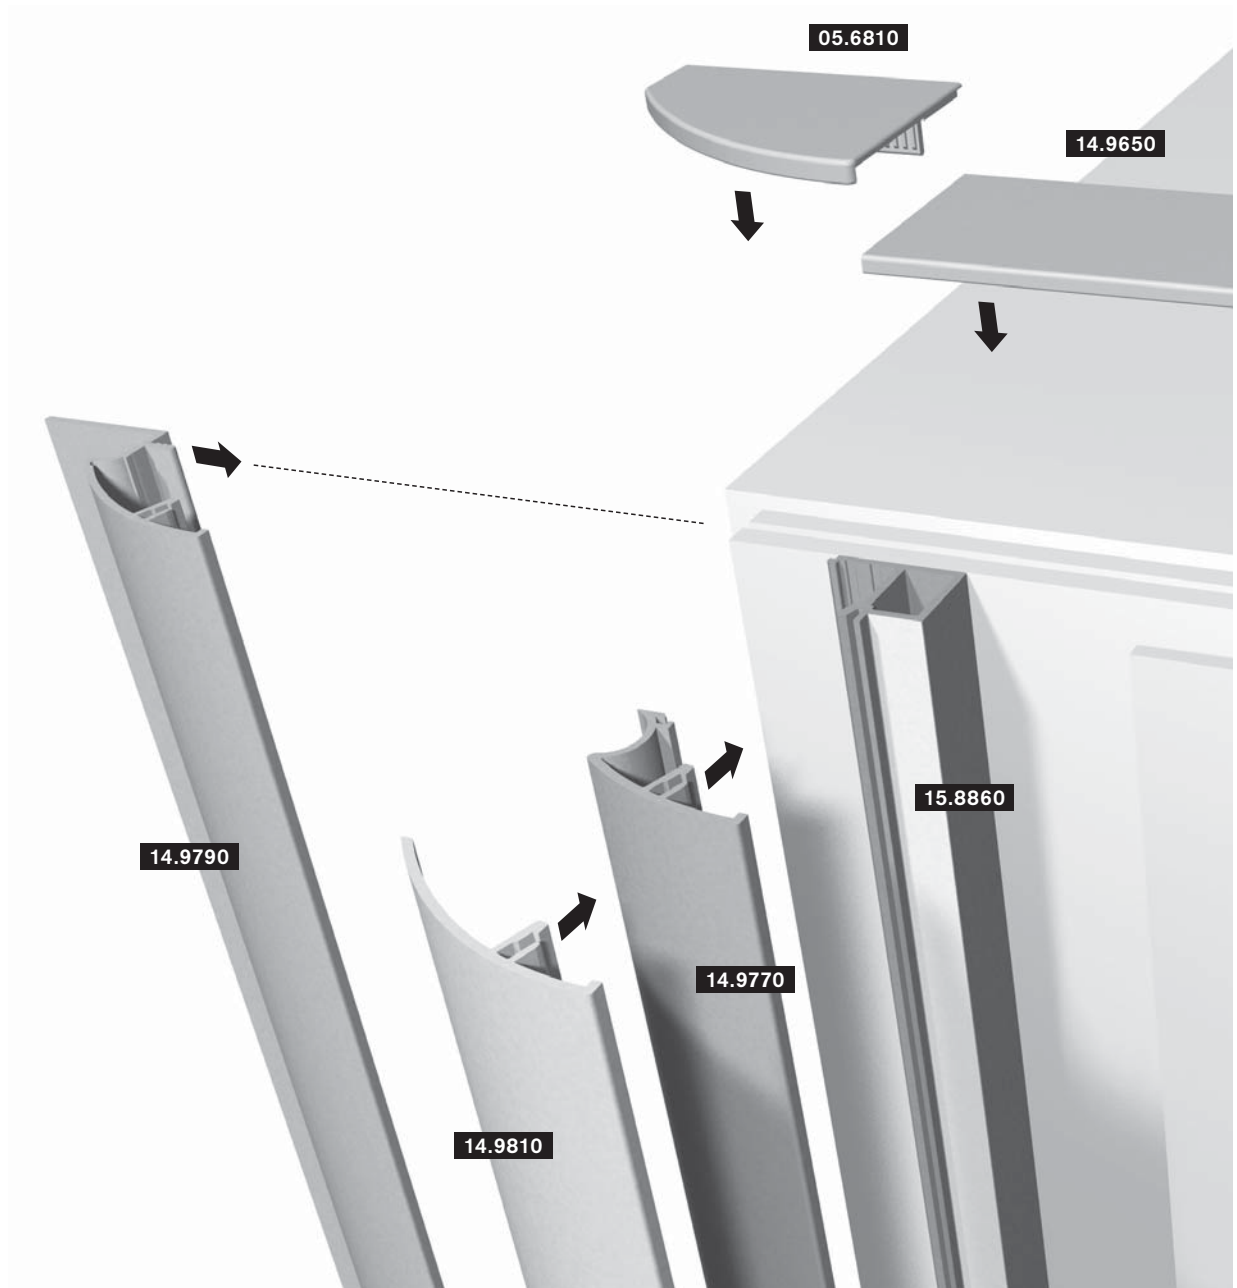

05.6850

Endkappe links
end cap left

PS

NEU

Formtürprofile »System 22« *shaped door profiles »system 22«*

Art.-Nr.
art.-no.

Material
material

Einbaumöglichkeiten *possibilities of installation*

Formtürprofile »System 22«

shaped door profiles »system 22«

Art.-Nr. Material
art.-no. material

Bezeichnung/description			
<p>15.8860</p> <p>NEU</p> <p>Unterprofil für 4 mm Platten 32,3 x 25,3 bottom support for 4 mm plates 32.3 x 25.3 PS</p>			
<p>14.9810</p> <p>NEU</p> <p>Oberprofil 60 x 31 upper profile 60 x 31 PS</p>			
<p>14.9770</p> <p>NEU</p> <p>Oberprofil mit Griffmulde 40 x 31 upper profile with handle bar 40 x 31 PS</p>			
<p>14.9790</p> <p>NEU</p> <p>Oberprofil mit Griffmulde 85 x 46 upper profile with handle bar 85 x 46 PS</p>			
<p>14.9650</p> <p>NEU</p> <p>Abdeckprofil 45,5 x 3,5 covering profile 45.5 x 3.5 PS</p>			
<p>05.6810</p> <p>NEU</p> <p>Endkappe links end cap left PS</p>			
<p>05.6820</p> <p>NEU</p> <p>Endkappe rechts end cap right PS</p>			

Formtürprofile

shaped door profiles

Art.-Nr.
art.-no.

Material
material