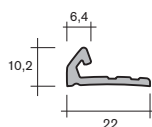

20.8940

Formtürprofil 10,2 x 6,4
shaped door profile 10.2 x 6.4
PS