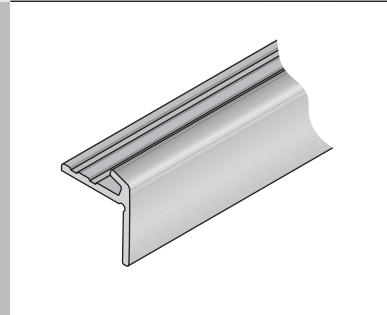

NEU

Griffleiste Formtür 23,6 x 6,4
handle bar shaped door 23.6 x 6.4

PS

Wahlweise auch mit
Stahleinlage lieferbar!
Available alternatively with
steel interfacing!

15.8820

NEU

Griffleiste Formtür 45 x 6
handle bar shaped door 45 x 6

PS

Formtürprofile

shaped door profiles

Art.-Nr.
art.-no. Material
material

Bettecke
edge of bed

Bezeichnung/description

20.9440

Formtürprofil 8 x 6,4
shaped door profile 8 x 6.4
PS

NEU

60.9360

Bettecke
edge of bed
PS

NEU

Einbauskizze
installation sketch

Formtürprofile -Zubehör- shaped door profiles -accessories-

Art.-Nr.
art.-no. Material
material

20.8820