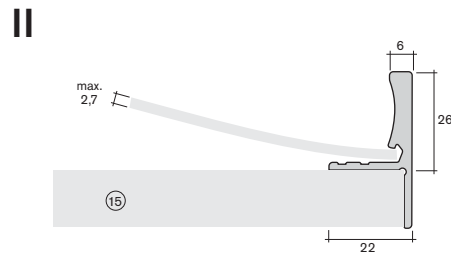

Formtürprofile

shaped door profiles

Art.-Nr.
art.-no. Material
material

20.9080

Griffleiste Rundbogen 26 x 6
mit Schenkel
handle bar round arch 26 x 6
with blade

PS

15.8580

Griffleiste Rundbogen 31,5 x 6
mit Schenkel
handle bar round arch 31,5 x 6