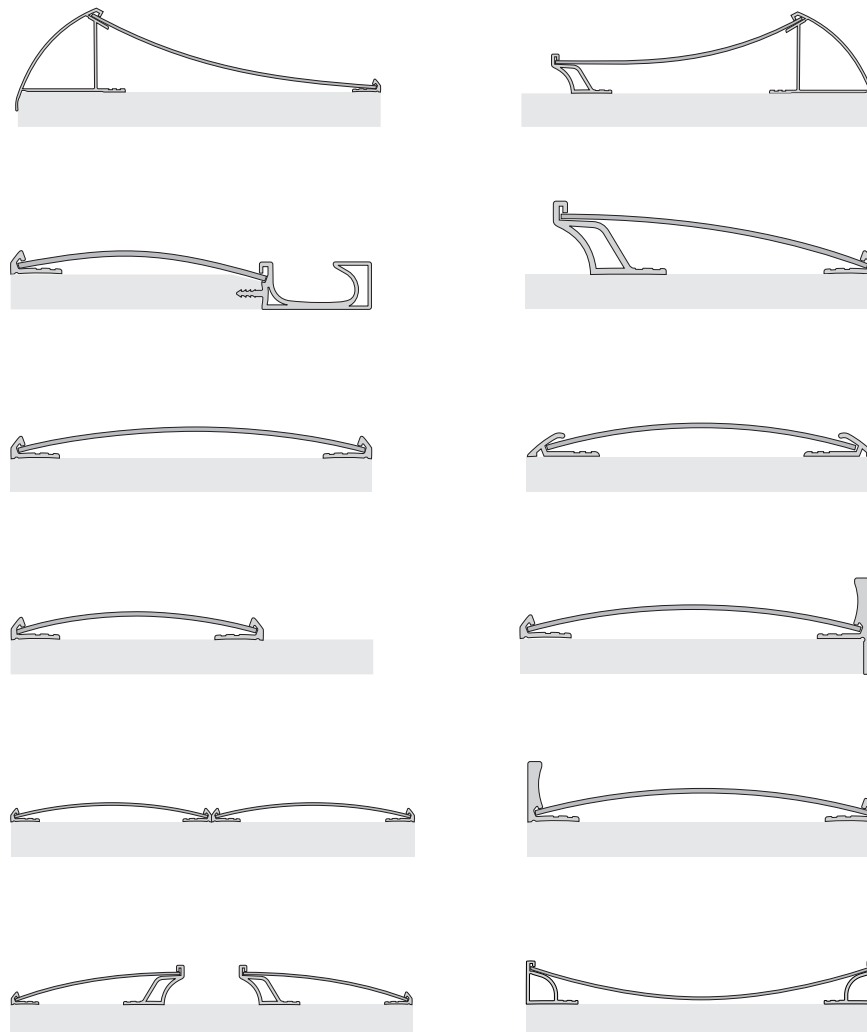

1.8 Formtürprofile

03/2019

Formtürprofile

shaped door profiles

Art.-Nr.
art.-no. Material
material

Anwendungsbeispiel
application example

Prinzipdarstellung Formtüranwendungen
description of principle shaped door application