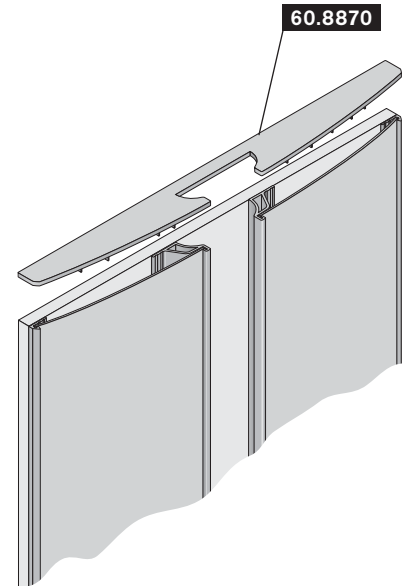

plate measurements without cover:
profile 20.8940 door width 296 mm
profile 20.8960 door width 292 mm
height = rated altitude - 3 mm x number of covers

60.8840

60.8480

60.8840

Abdeckung 298 x 51 x 4,5
cover 298 x 51 x 4.5

PS

60.8480

Abdeckung 298 x 58 x 4,5
mit Griffkante
cover 298 x 58 x 4.5
with handle edge

PS

Formtürprofile -Zubehör- shaped door profiles -accessories-

Art.-Nr. Material
art.-no. material

Einbausituation Abdeckung 60.8870
cover assembly installation 60.8870

Maße Einlage:
Breite 210,5 mm
Höhe = Nennhöhe - 2,5 mm x Anzahl der Abdeckungen

Plattenmaße ohne Abdeckung:
bei Profil 20.8940 Türbreite 494 mm
bei Profil 20.8960 Türbreite 490 mm
Höhe = Nennhöhe - 3 mm x Anzahl der Abdeckungen

measurements layer:
width 210.5 mm
height = rated altitude - 2.5 mm x number of covers

plate measurements without cover:
profile 20.8940 door width 494 mm
profile 20.8960 door width 490 mm
height = rated altitude - 3 mm x number of covers