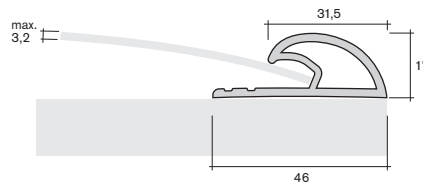

PS

I

II

20.8960

**Formtürprofil 10,2 x 6,4
mit Schenkel**
shaped door profile 10,2 x 6,4
with blade

PS

I

II

14.9600

Formtürprofil 10,2 x 16
shaped door profile 10,2 x 16

PS

max.
3,2

Formtürprofile

shaped door profiles

Art.-Nr.
art.-no. Material
material

14.9840

Formtürprofil 13 x 16
shaped door profile 13 x 16
PS

15.8480

Formtürprofil 17 x 31,5
shaped door profile 17 x 31,5
PS

15.8640

Formtürprofil 11 x 33
shaped door profile 11 x 33
PS

14.2900

Formtürprofil 12,5 x 14
shaped door profile 12,5 x 14
PS