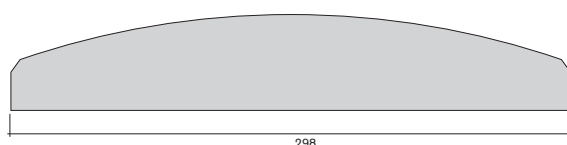

Plattenmaße ohne Abdeckung:
bei Profil 20.8940 Türbreite 296 mm
bei Profil 20.8960 Türbreite 292 mm
Höhe = Nennhöhe - 3 mm x Anzahl der Abdeckungen

measurements layer:
width 296 mm
height = rated altitude - 2.5 mm x number of covers

plate measurements without cover:
profile 20.8940 door width 296 mm
profile 20.8960 door width 292 mm
height = rated altitude - 3 mm x number of covers

60.8840

60.8480

60.8840

Abdeckung 298 x 51 x 4,5
cover 298 x 51 x 4.5

PS

60.8480

Abdeckung 298 x 58 x 4,5
mit Griffkante
cover 298 x 58 x 4.5
with handle edge

PS

Formtürprofile -Zubehör- shaped door profiles -accessories-

Art.-Nr. Material
art.-no. material

Einbausituation Abdeckung 60.8870
cover assembly installation 60.8870