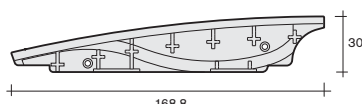

05.6860

Muschelkappe rechts
recessed cap right

PS

05.6870

Muschelkappe links
recessed cap left

PS

NEU