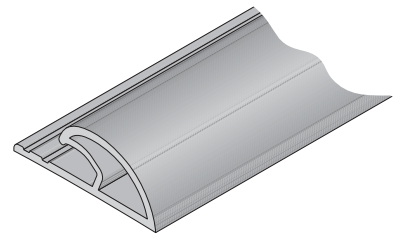

PS

I

II

20.8960

**Formtürprofil 10,2 x 6,4
mit Schenkel**
shaped door profile 10,2 x 6,4
with blade

PS

I

II

14.9600

Formtürprofil 10,2 x 16
shaped door profile 10,2 x 16

PS

max.
3,2

Formtürprofile

shaped door profiles

Art.-Nr.
art.-no. Material
material

14.9840

Formtürprofil 13 x 16
shaped door profile 13 x 16
PS

15.8480

Formtürprofil 17 x 31,5
shaped door profile 17 x 31,5
PS

15.8640

Formtürprofil 11 x 33
shaped door profile 11 x 33
PS

14.2900

Formtürprofil 12,5 x 14
shaped door profile 12,5 x 14
PS