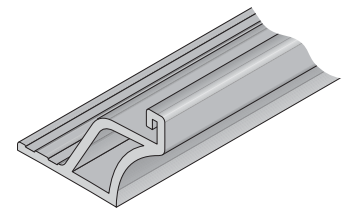

Formtürprofile

shaped door profiles

Art.-Nr.
art.-no. Material
material

20.9080

Griffleiste Rundbogen 26 x 6
mit Schenkel
handle bar round arch 26 x 6
with blade

PS

15.8580

Griffleiste Rundbogen 31,5 x 6
mit Schenkel
handle bar round arch 31,5 x 6

PS

15.8680

Formtürprofil 65 x 68
mit Schenkel
shaped door profile 65 x 68
with blade

PS

Formtürprofile

shaped door profiles

Art.-Nr. Material
art.-no. material

15.8800