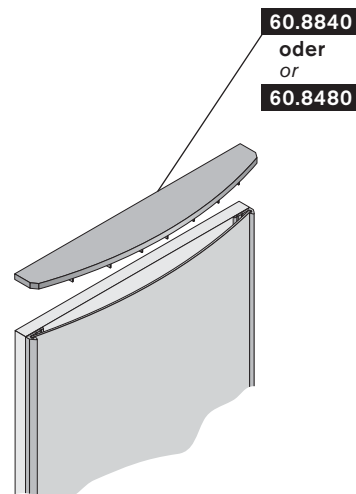

Formtürprofile -Zubehör- shaped door profiles -accessories-

Art.-Nr.
art.-no. Material
material

Einbausituation Abdeckung 60.8840 + 60.8480
cover assembly installation 60.8840 + 60.8480

Maße Einlage:
Breite 296 mm
Höhe = Nennhöhe - 2,5 mm x Anzahl der Abdeckungen

Plattenmaße ohne Abdeckung:
bei Profil 20.8940 Türbreite 296 mm
bei Profil 20.8960 Türbreite 292 mm
Höhe = Nennhöhe - 3 mm x Anzahl der Abdeckungen

measurements layer:
width 296 mm
height = rated altitude - 2.5 mm x number of covers

plate measurements without cover:
profile 20.8940 door width 296 mm
profile 20.8960 door width 292 mm
height = rated altitude - 3 mm x number of covers

60.8840

60.8480

60.8840

Abdeckung 298 x 51 x 4,5
cover 298 x 51 x 4.5