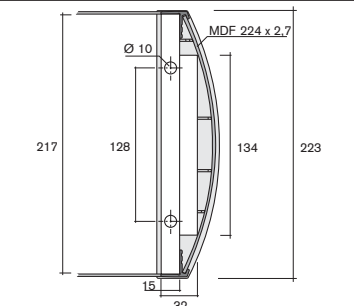

PS

Formtürprofile

shaped door profiles

Art.-Nr.
art.-no. Material
material

Bettecke
edge of bed

Bezeichnung/description

20.9440

Formtürprofil 8 x 6,4
shaped door profile 8 x 6.4
PS

NEU

60.9360

Bettecke
edge of bed
PS

NEU

Einbauskizze
installation sketch

Formtürprofile -Zubehör- shaped door profiles -accessories-

Art.-Nr.
art.-no. Material
material

20.8820

Formtürprofile -Zubehör- shaped door profiles -accessories-

Art.-Nr.
art.-no. Material
material

Einbausituation Abdeckung 60.8840 + 60.8480
cover assembly installation 60.8840 + 60.8480

Maße Einlage:
Breite 296 mm
Höhe = Nennhöhe - 2,5 mm x Anzahl der Abdeckungen

plate measurements without cover:
profile 20.8940 door width 296 mm
profile 20.8960 door width 292 mm
height = rated altitude - 3 mm x number of covers

60.8840

60.8480

60.8840

Abdeckung 298 x 51 x 4,5
cover 298 x 51 x 4.5