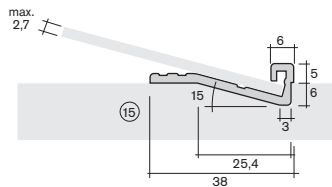

Formtürprofile

shaped door profiles

Art.-Nr.
art.-no. Material
material

20.8760

Formtürprofil 5 x 6
shaped door profile 5 x 6
PS

20.8840

Formtürprofil 5 x 6
zum Einlassen
shaped door profile 5 x 6
for countersink
PS

20.9440

NEU

Formtürprofil 8 x 6,4
mit Schenkel
shaped door profile 8 x 6.4
with blade
PS

Formtürprofile

shaped door profiles

Art.-Nr. Material
art.-no. material

20.8860

**Formtürprofil 10 x 6
mit Schenkel**
shaped door profile 10 x 6
with blade

PS

I

II

20.8960

**Formtürprofil 10,2 x 6,4
mit Schenkel**
shaped door profile 10,2 x 6,4
with blade

PS

I

II

plate measurements without cover:
profile 20.8940 door width 296 mm
profile 20.8960 door width 292 mm
height = rated altitude - 3 mm x number of covers

60.8840

60.8480

60.8840

Abdeckung 298 x 51 x 4,5
cover 298 x 51 x 4.5