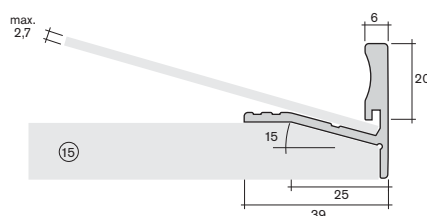

20.9140

Griffleiste Rundbogen 20 x 6
handle bar round arch 20 x 6
PS