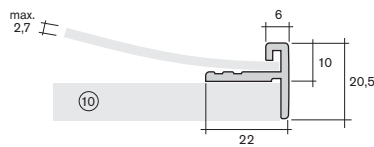

20.9440

NEU

Formtürprofil 8 x 6,4
mit Schenkel
shaped door profile 8 x 6.4
with blade
PS

Formtürprofile

shaped door profiles

Art.-Nr. Material
art.-no. material

20.8860

**Formtürprofil 10 x 6
mit Schenkel**
shaped door profile 10 x 6
with blade

PS

I

II

20.8960

**Formtürprofil 10,2 x 6,4
mit Schenkel**
shaped door profile 10,2 x 6,4
with blade

PS

I

II