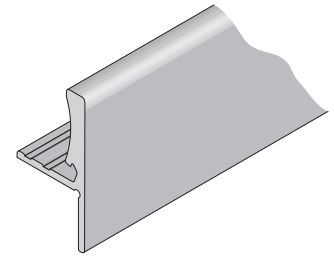

Formtürprofile

shaped door profiles

Art.-Nr.
art.-no. Material
material

20.9080

Griffleiste Rundbogen 26 x 6
mit Schenkel
handle bar round arch 26 x 6
with blade

PS

15.8580

Griffleiste Rundbogen 31,5 x 6
mit Schenkel
handle bar round arch 31,5 x 6