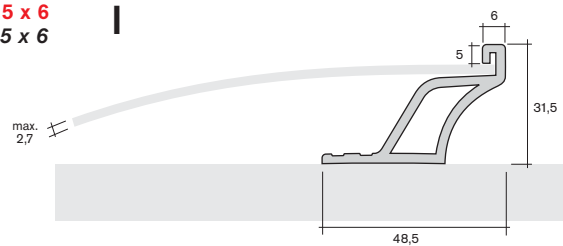

15.8580

Griffleiste Rundbogen 31,5 x 6
mit Schenkel
handle bar round arch 31,5 x 6

PS