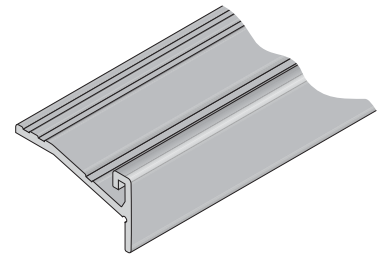

1.8 Formtürprofile

03/2019

Formtürprofile

shaped door profiles

Art.-Nr.
art.-no. Material
material

Anwendungsbeispiel
application example

Prinzipdarstellung Formtüranwendungen
description of principle shaped door application

Formtürprofile

shaped door profiles

Art.-Nr.
art.-no. Material
material

20.8760

Formtürprofil 5 x 6
shaped door profile 5 x 6
PS

20.8840

Formtürprofil 5 x 6
zum Einlassen
shaped door profile 5 x 6
for countersink
PS