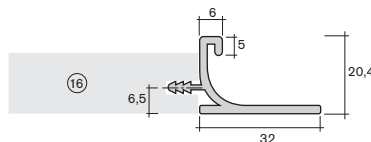

Endkappenset
end cap set
ABS/PS

NEU

20.9260

Griffleiste 32 x 20
handle bar 32 x 20
PS

05.6560

Endkappe rechts
right end cap
ABS/PS

05.6570

Endkappe links
left end cap
ABS/PS

Formtürprofile -Zubehör- shaped door profiles -accessories-

Art.-Nr.
art.-no. Material
material

Einbausituation Abdeckung 60.8840 + 60.8480
cover assembly installation 60.8840 + 60.8480

Maße Einlage:
Breite 296 mm
Höhe = Nennhöhe - 2,5 mm x Anzahl der Abdeckungen

Plattenmaße ohne Abdeckung:
bei Profil 20.8940 Türbreite 296 mm
bei Profil 20.8960 Türbreite 292 mm
Höhe = Nennhöhe - 3 mm x Anzahl der Abdeckungen

measurements layer:
width 296 mm
height = rated altitude - 2.5 mm x number of covers