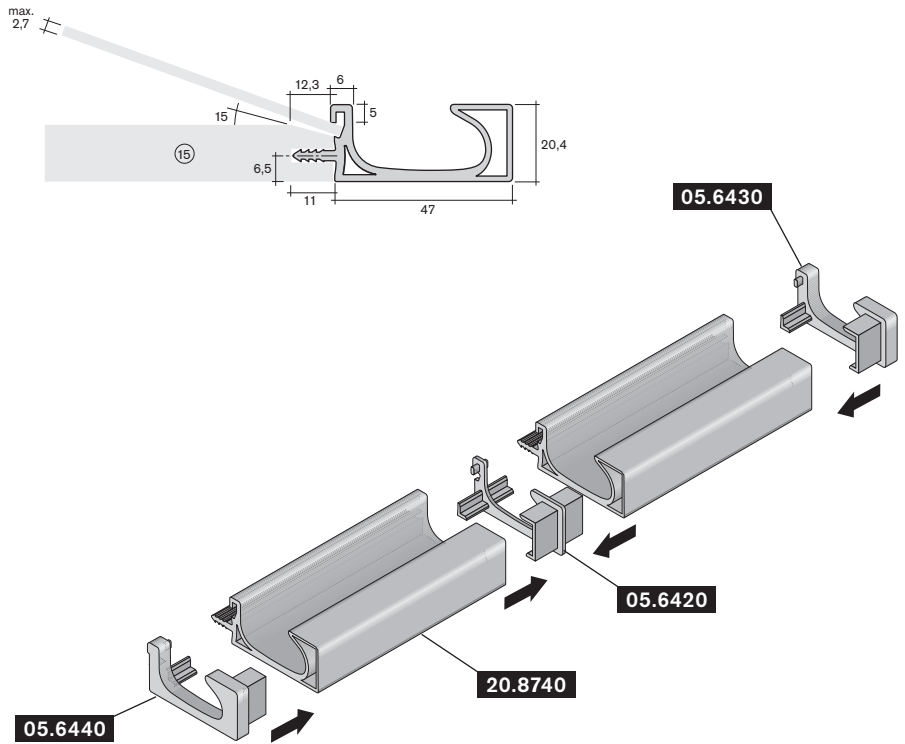

Formtürprofile

shaped door profiles

Art.-Nr.
art.-no.   Material
material

20.8740   **Griffleiste Rundbogen 20,4 x 47**
handle bar round arch 20,4 x 47
ABS

05.6430   **Endkappe rechts**
right end cap
PS

05.6440   **Endkappe links**
left end cap
PS

05.6420   **0°-Verbinder**
0°-connecting piece
PS