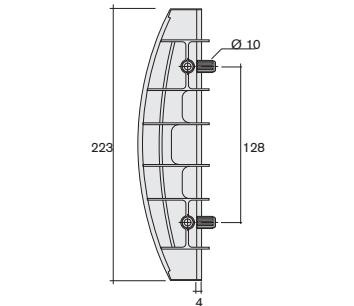

NEU

Griffleiste Formtür 23,6 x 6,4
handle bar shaped door 23.6 x 6.4

PS

Wahlweise auch mit
Stahleinlage lieferbar!
Available alternatively with
steel interfacing!

15.8820

NEU

Griffleiste Formtür 45 x 6
handle bar shaped door 45 x 6

PS

Formtürprofile

shaped door profiles

Art.-Nr.
art.-no. Material
material

Bettecke
edge of bed

Bezeichnung/description

20.9440

Formtürprofil 8 x 6,4
shaped door profile 8 x 6.4
PS

NEU

60.9360

Bettecke
edge of bed
PS

NEU

Einbauskizze
installation sketch

Formtürprofile -Zubehör- shaped door profiles -accessories-

Art.-Nr.
art.-no. Material
material

20.8820