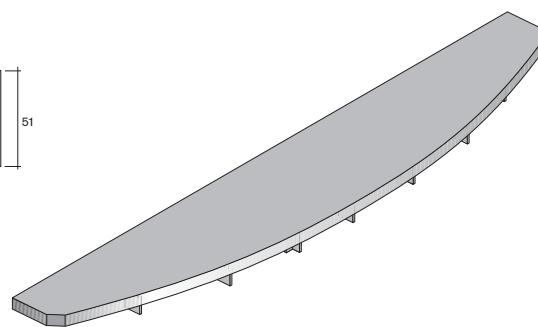

Formtürprofile -Zubehör- shaped door profiles -accessories-

Art.-Nr.
art.-no. Material
material

Einbausituation Abdeckung 60.8840 + 60.8480
cover assembly installation 60.8840 + 60.8480

Maße Einlage:
Breite 296 mm
Höhe = Nennhöhe - 2,5 mm x Anzahl der Abdeckungen

Plattenmaße ohne Abdeckung:
bei Profil 20.8940 Türbreite 296 mm
bei Profil 20.8960 Türbreite 292 mm
Höhe = Nennhöhe - 3 mm x Anzahl der Abdeckungen

measurements layer:
width 296 mm
height = rated altitude - 2.5 mm x number of covers

plate measurements without cover:
profile 20.8940 door width 296 mm
profile 20.8960 door width 292 mm
height = rated altitude - 3 mm x number of covers

60.8840

60.8480

60.8840

Abdeckung 298 x 51 x 4,5
cover 298 x 51 x 4.5

PS

60.8480

Abdeckung 298 x 58 x 4,5
mit Griffkante
cover 298 x 58 x 4.5
with handle edge

PS

Formtürprofile -Zubehör- shaped door profiles -accessories-

Art.-Nr. Material
art.-no. material

Einbausituation Abdeckung 60.8870
cover assembly installation 60.8870