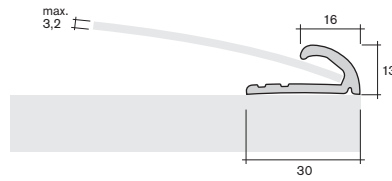

PS

I

II

20.8960

**Formtürprofil 10,2 x 6,4
mit Schenkel**
shaped door profile 10,2 x 6,4
with blade

PS

I

II

14.9600

Formtürprofil 10,2 x 16
shaped door profile 10,2 x 16

PS

max.
3,2

Formtürprofile

shaped door profiles

Art.-Nr.
art.-no. Material
material

14.9840

Formtürprofil 13 x 16
shaped door profile 13 x 16
PS

15.8480

Formtürprofil 17 x 31,5
shaped door profile 17 x 31,5
PS

15.8640

Formtürprofil 11 x 33
shaped door profile 11 x 33
PS

14.2900

Formtürprofil 12,5 x 14
shaped door profile 12,5 x 14
PS