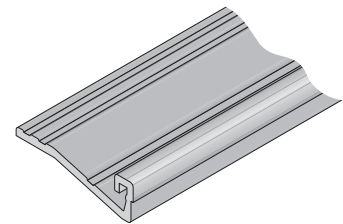

1.8 Formtürprofile

03/2019

Formtürprofile

shaped door profiles

Art.-Nr.
art.-no. Material
material

Anwendungsbeispiel
application example

Prinzipdarstellung Formtüranwendungen
description of principle shaped door application

Formtürprofile

shaped door profiles

Art.-Nr.
art.-no. Material
material

20.8760

Formtürprofil 5 x 6
shaped door profile 5 x 6
PS

20.8840

Formtürprofil 5 x 6
zum Einlassen
shaped door profile 5 x 6
for countersink
PS

20.9440

NEU

Formtürprofil 8 x 6,4
mit Schenkel
shaped door profile 8 x 6.4
with blade
PS

Formtürprofile

shaped door profiles

Art.-Nr. Material
art.-no. material

20.8860

**Formtürprofil 10 x 6
mit Schenkel**
shaped door profile 10 x 6
with blade

PS

I

II

20.8960

**Formtürprofil 10,2 x 6,4
mit Schenkel**
shaped door profile 10,2 x 6,4
with blade

PS

I

II