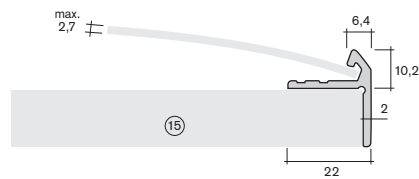

PS

I

II

20.8960

**Formtürprofil 10,2 x 6,4
mit Schenkel**
shaped door profile 10,2 x 6,4
with blade

PS

I

II