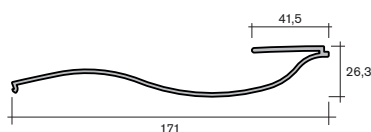

NEU

20.8940

Formtürprofil 10,2 x 6,4
shaped door profile 10.2 x 6.4
PS

14.9510

Griffmuschelprofil 171 x 26,3
recessed handle profile 171 x 26.3
PS

NEU

05.6860

Muschelkappe rechts
recessed cap right

PS

05.6870

Muschelkappe links
recessed cap left

PS

NEU

05.6840

Endkappe rechts
end cap right

PS