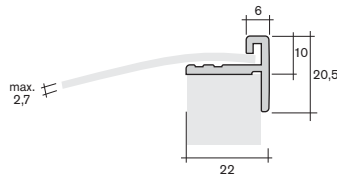

20.9440

NEU

Formtürprofil 8 x 6,4
mit Schenkel
shaped door profile 8 x 6.4
with blade
PS

Formtürprofile

shaped door profiles

Art.-Nr. Material
art.-no. material

20.8860

**Formtürprofil 10 x 6
mit Schenkel**
shaped door profile 10 x 6
with blade

PS

I

II

20.8960

**Formtürprofil 10,2 x 6,4
mit Schenkel**
shaped door profile 10,2 x 6,4
with blade

PS

I

II