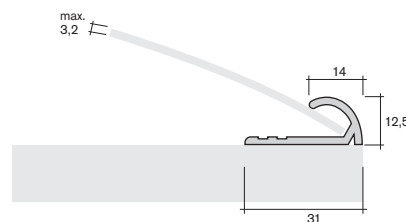

Formtürprofil 13 x 16
shaped door profile 13 x 16
PS

15.8480

Formtürprofil 17 x 31,5
shaped door profile 17 x 31,5
PS

15.8640

Formtürprofil 11 x 33
shaped door profile 11 x 33
PS

14.2900

Formtürprofil 12,5 x 14
shaped door profile 12,5 x 14
PS