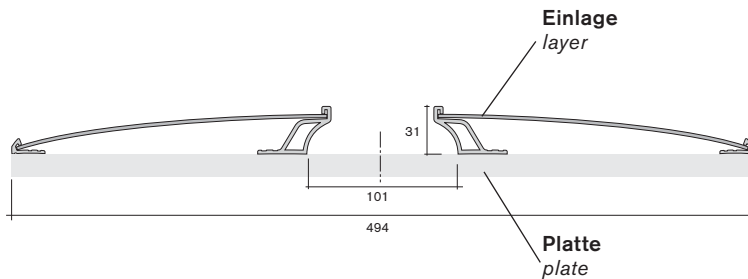

plate measurements without cover:
profile 20.8940 door width 296 mm
profile 20.8960 door width 292 mm
height = rated altitude - 3 mm x number of covers

60.8840

60.8480

60.8840

Abdeckung 298 x 51 x 4,5
cover 298 x 51 x 4.5

PS

60.8480

Abdeckung 298 x 58 x 4,5
mit Griffkante
cover 298 x 58 x 4.5
with handle edge

PS

Formtürprofile -Zubehör- shaped door profiles -accessories-

Art.-Nr. Material
art.-no. material

Einbausituation Abdeckung 60.8870
cover assembly installation 60.8870

Maße Einlage:
Breite 210,5 mm
Höhe = Nennhöhe - 2,5 mm x Anzahl der Abdeckungen

Plattenmaße ohne Abdeckung:
bei Profil 20.8940 Türbreite 494 mm
bei Profil 20.8960 Türbreite 490 mm
Höhe = Nennhöhe - 3 mm x Anzahl der Abdeckungen

measurements layer:
width 210.5 mm
height = rated altitude - 2.5 mm x number of covers

plate measurements without cover:
profile 20.8940 door width 494 mm
profile 20.8960 door width 490 mm
height = rated altitude - 3 mm x number of covers