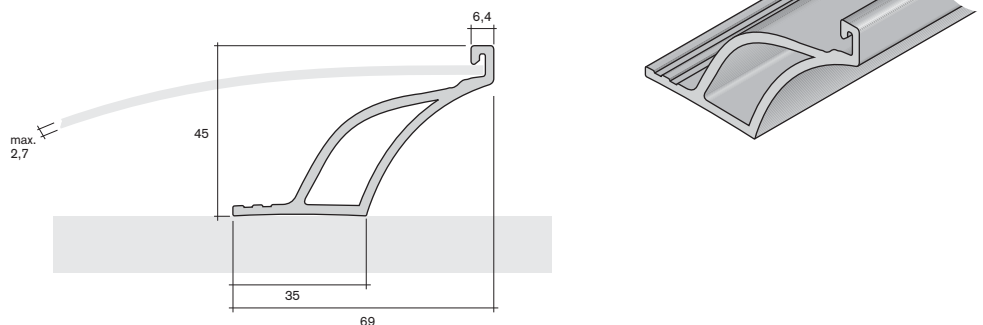

NEU

Griffleiste Formtür 23,6 x 6,4
handle bar shaped door 23.6 x 6.4

PS

Wahlweise auch mit
Stahleinlage lieferbar!
Available alternatively with
steel interfacing!

15.8820

NEU

Griffleiste Formtür 45 x 6
handle bar shaped door 45 x 6

PS

Formtürprofile

shaped door profiles

Art.-Nr.
art.-no. Material
material

Bettecke
edge of bed

Bezeichnung/description

20.9440

Formtürprofil 8 x 6,4
shaped door profile 8 x 6.4
PS