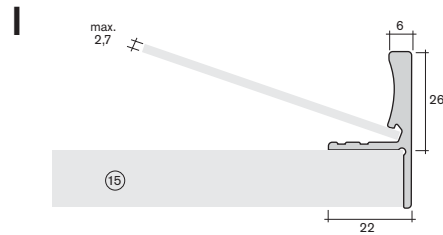

Formtürprofile

shaped door profiles

Art.-Nr.
art.-no. Material
material

20.9080

Griffleiste Rundbogen 26 x 6
mit Schenkel
handle bar round arch 26 x 6
with blade

PS

15.8580

Griffleiste Rundbogen 31,5 x 6
mit Schenkel
handle bar round arch 31,5 x 6