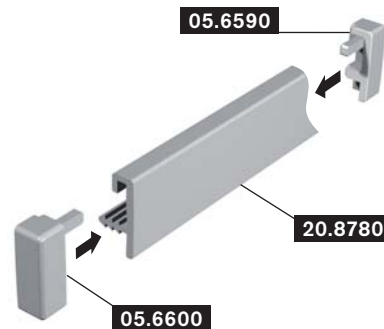

20.8780

Kantenprofil 20 x 6
edge profile 20 x 6
PS

05.6600

Endkappe rechts
right end cap
ABS/PS

05.6590

Endkappe links
left end cap
ABS/PS

NEU