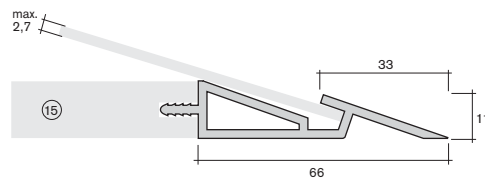

PS

I

II

20.8960

**Formtürprofil 10,2 x 6,4
mit Schenkel**
shaped door profile 10,2 x 6,4
with blade

PS

I

II

Formtürprofil 13 x 16
shaped door profile 13 x 16
PS

15.8480

Formtürprofil 17 x 31,5
shaped door profile 17 x 31,5
PS

15.8640

Formtürprofil 11 x 33
shaped door profile 11 x 33
PS

14.2900

Formtürprofil 12,5 x 14
shaped door profile 12,5 x 14
PS