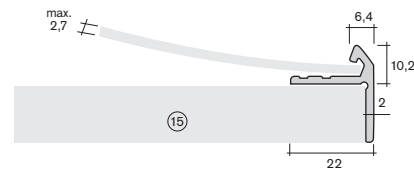

PS

I

II

20.8960

**Formtürprofil 10,2 x 6,4
mit Schenkel**
shaped door profile 10,2 x 6,4
with blade

PS

I

II