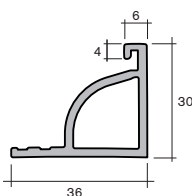

60.8870

Abdeckung 496 x 48 x 4,5
cover 496 x 48 x 4.5

PS

Formtürprofile

shaped door profiles

Art.-Nr. Material
art.-no. material

20.8940

Formtürprofil 10,2 x 6,4
shaped door profile 10,2 x 6,4
PS

15.8840

NEU

Formtürprofil 31,2 x 6
shaped door profile 31,2 x 6
PS

15.8920

NEU

Formtürprofil 30 x 6
shaped door profile 30 x 6
PS

Formtürprofile

shaped door profiles

Art.-Nr.
art.-no. Material
material

Anwendungsbeispiel
Formtür mit
Griffmuschelprofil 14.9510
application example
shape door with
recessed handle profile 14.9510

Bezeichnung/description

15.8920

Formtürprofil 30 x 6
shaped door profile 30 x 6
PS

NEU

20.8940

Formtürprofil 10,2 x 6,4
shaped door profile 10.2 x 6.4
PS

14.9510

Griffmuschelprofil 171 x 26,3
recessed handle profile 171 x 26.3
PS

NEU

05.6860

Muschelkappe rechts
recessed cap right