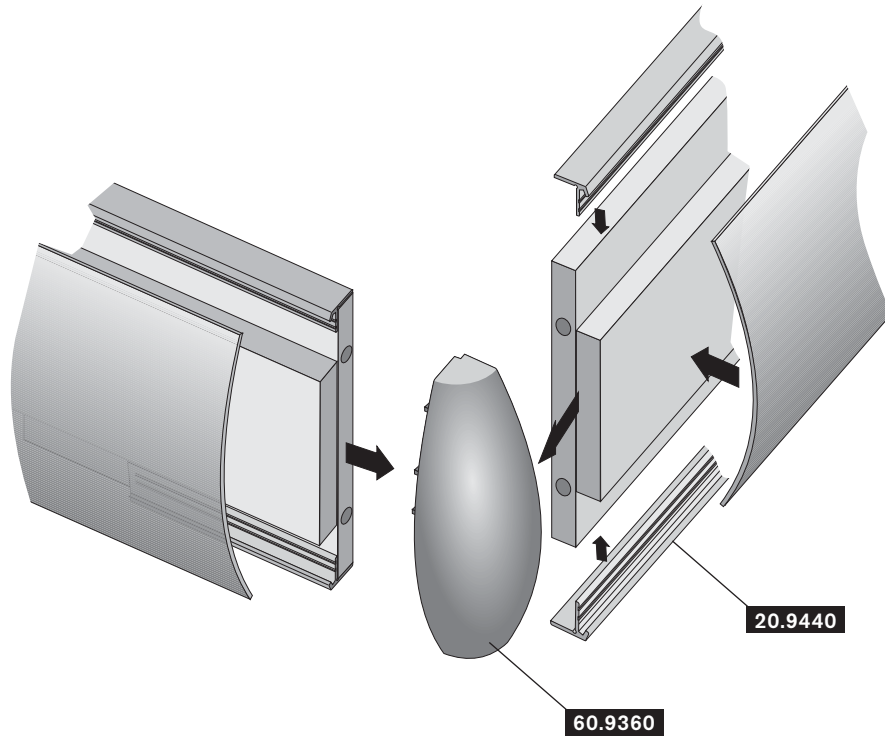

PS

Formtürprofile

shaped door profiles

Art.-Nr.
art.-no. Material
material

Bettecke
edge of bed

Bezeichnung/description

20.9440

Formtürprofil 8 x 6,4
shaped door profile 8 x 6.4
PS

NEU

60.9360

Bettecke
edge of bed
PS

NEU

Einbauskizze
installation sketch

Formtürprofile -Zubehör- shaped door profiles -accessories-

Art.-Nr.
art.-no. Material
material

20.8820