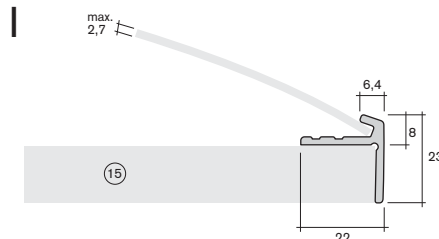

Formtürprofile

shaped door profiles

Art.-Nr.
art.-no. Material
material

20.8760

Formtürprofil 5 x 6
shaped door profile 5 x 6
PS

20.8840

Formtürprofil 5 x 6
zum Einlassen
shaped door profile 5 x 6
for countersink
PS

20.9440

NEU

Formtürprofil 8 x 6,4
mit Schenkel
shaped door profile 8 x 6.4
with blade
PS

Formtürprofile

shaped door profiles

Art.-Nr. Material
art.-no. material

20.8860

**Formtürprofil 10 x 6
mit Schenkel**
shaped door profile 10 x 6
with blade

PS

I

II

20.8960

**Formtürprofil 10,2 x 6,4
mit Schenkel**
shaped door profile 10,2 x 6,4
with blade

PS

I

II