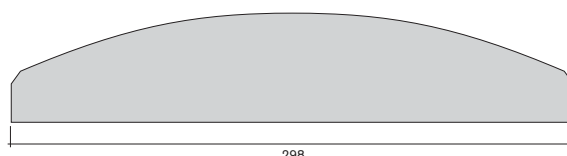

60.8480

Abdeckung 298 x 58 x 4,5
mit Griffkante
cover 298 x 58 x 4.5
with handle edge

PS