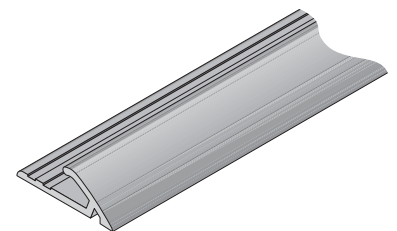

20.9440

NEU

Formtürprofil 8 x 6,4
mit Schenkel
shaped door profile 8 x 6.4
with blade
PS

Formtürprofile

shaped door profiles

Art.-Nr. Material
art.-no. material

20.8860

**Formtürprofil 10 x 6
mit Schenkel**
shaped door profile 10 x 6
with blade

PS

I

II

20.8960

**Formtürprofil 10,2 x 6,4
mit Schenkel**
shaped door profile 10,2 x 6,4
with blade

PS

I

II

14.9600

Formtürprofil 10,2 x 16
shaped door profile 10,2 x 16

PS

max.
3,2

Formtürprofile

shaped door profiles

Art.-Nr.
art.-no. Material
material

14.9840