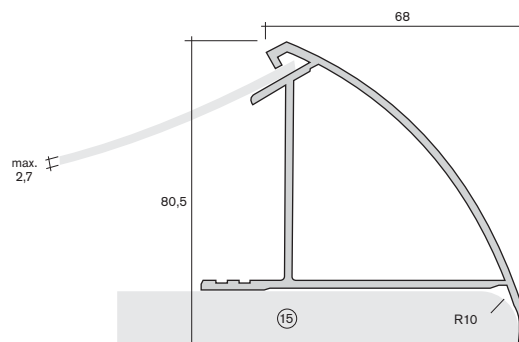

15.8680

Formtürprofil 65 x 68
mit Schenkel
shaped door profile 65 x 68
with blade

PS