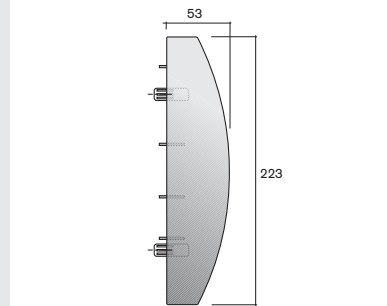

60.9360

Bettecke
edge of bed
PS

NEU