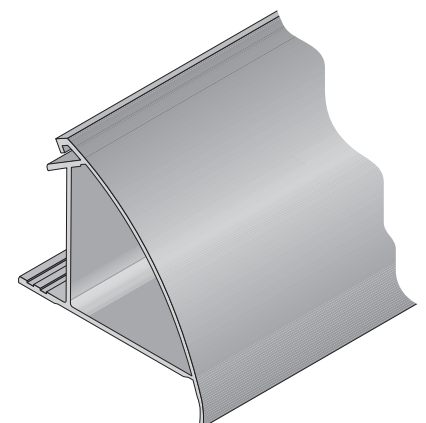

Formtürprofile

shaped door profiles

Art.-Nr.
art.-no. Material
material

20.9080

Griffleiste Rundbogen 26 x 6
mit Schenkel
handle bar round arch 26 x 6
with blade

PS

15.8580

Griffleiste Rundbogen 31,5 x 6
mit Schenkel
handle bar round arch 31,5 x 6

PS

15.8680

Formtürprofil 65 x 68
mit Schenkel
shaped door profile 65 x 68
with blade

PS

Formtürprofile

shaped door profiles

Art.-Nr. Material
art.-no. material

15.8800