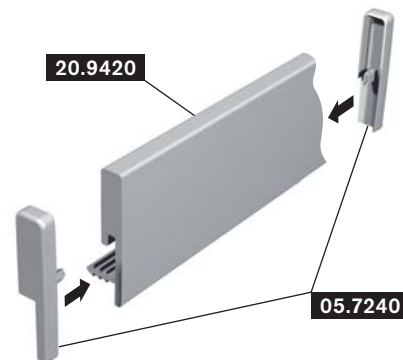

20.9420

Griffleiste 20 x 6
handle bar 20 x 6
PS

05.7240

Endkappenset
end cap set
ABS/PS