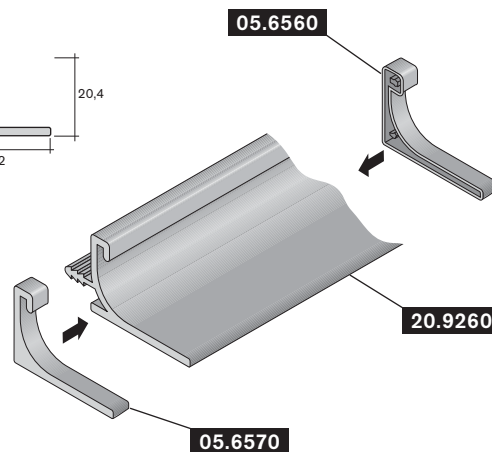

Endkappenset
end cap set
ABS/PS

NEU

20.9260

Griffleiste 32 x 20
handle bar 32 x 20
PS

05.6560

Endkappe rechts
right end cap
ABS/PS

05.6570

Endkappe links
left end cap
ABS/PS

Formtürprofile -Zubehör- shaped door profiles -accessories-

Art.-Nr.
art.-no. Material
material

Einbausituation Abdeckung 60.8840 + 60.8480
cover assembly installation 60.8840 + 60.8480

Maße Einlage:
Breite 296 mm
Höhe = Nennhöhe - 2,5 mm x Anzahl der Abdeckungen

Plattenmaße ohne Abdeckung:
bei Profil 20.8940 Türbreite 296 mm
bei Profil 20.8960 Türbreite 292 mm
Höhe = Nennhöhe - 3 mm x Anzahl der Abdeckungen

measurements layer:
width 296 mm
height = rated altitude - 2.5 mm x number of covers