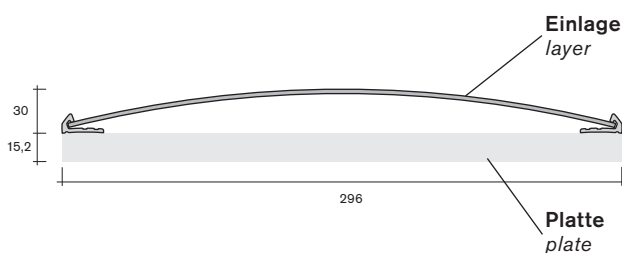

Formtürprofile -Zubehör- shaped door profiles -accessories-

Art.-Nr.
art.-no. Material
material

Einbausituation Abdeckung 60.8840 + 60.8480
cover assembly installation 60.8840 + 60.8480

Maße Einlage:
Breite 296 mm
Höhe = Nennhöhe - 2,5 mm x Anzahl der Abdeckungen

Plattenmaße ohne Abdeckung:
bei Profil 20.8940 Türbreite 296 mm
bei Profil 20.8960 Türbreite 292 mm
Höhe = Nennhöhe - 3 mm x Anzahl der Abdeckungen

measurements layer:
width 296 mm
height = rated altitude - 2.5 mm x number of covers

plate measurements without cover:
profile 20.8940 door width 296 mm
profile 20.8960 door width 292 mm
height = rated altitude - 3 mm x number of covers

60.8840

60.8480

60.8840

Abdeckung 298 x 51 x 4,5
cover 298 x 51 x 4.5