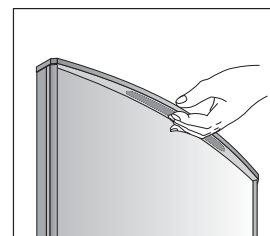

Formtürprofile -Zubehör- shaped door profiles -accessories-

Art.-Nr.
art.-no.   Material
material

Einbausituation Abdeckung 60.8840 + 60.8480
cover assembly installation 60.8840 + 60.8480

Maße Einlage:
Breite 296 mm
Höhe = Nennhöhe - 2,5 mm x Anzahl der Abdeckungen

Plattenmaße ohne Abdeckung:
bei Profil 20.8940 Türbreite 296 mm
bei Profil 20.8960 Türbreite 292 mm
Höhe = Nennhöhe - 3 mm x Anzahl der Abdeckungen

measurements layer:
width 296 mm
height = rated altitude - 2.5 mm x number of covers

plate measurements without cover:
profile 20.8940 door width 296 mm
profile 20.8960 door width 292 mm
height = rated altitude - 3 mm x number of covers