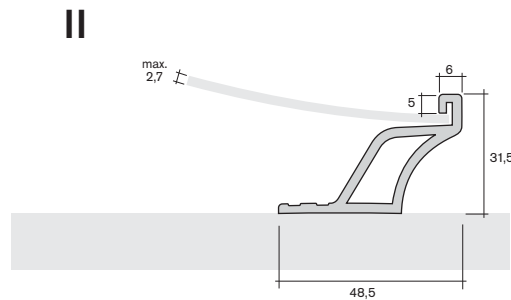

15.8580

Griffleiste Rundbogen 31,5 x 6
mit Schenkel
handle bar round arch 31,5 x 6

PS