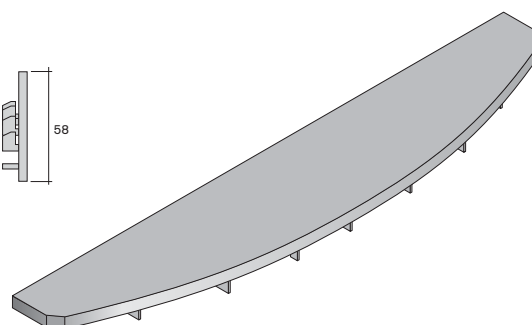

Formtürprofile -Zubehör- shaped door profiles -accessories-

Art.-Nr.
art.-no. Material
material

Einbausituation Abdeckung 60.8840 + 60.8480
cover assembly installation 60.8840 + 60.8480

Maße Einlage:
Breite 296 mm
Höhe = Nennhöhe - 2,5 mm x Anzahl der Abdeckungen

Plattenmaße ohne Abdeckung:
bei Profil 20.8940 Türbreite 296 mm
bei Profil 20.8960 Türbreite 292 mm
Höhe = Nennhöhe - 3 mm x Anzahl der Abdeckungen

measurements layer:
width 296 mm
height = rated altitude - 2.5 mm x number of covers

plate measurements without cover:
profile 20.8940 door width 296 mm
profile 20.8960 door width 292 mm
height = rated altitude - 3 mm x number of covers

60.8840

60.8480

60.8840

Abdeckung 298 x 51 x 4,5
cover 298 x 51 x 4.5

PS

60.8480

Abdeckung 298 x 58 x 4,5
mit Griffkante
cover 298 x 58 x 4.5
with handle edge

PS

Formtürprofile -Zubehör- shaped door profiles -accessories-

Art.-Nr. Material
art.-no. material

Einbausituation Abdeckung 60.8870
cover assembly installation 60.8870