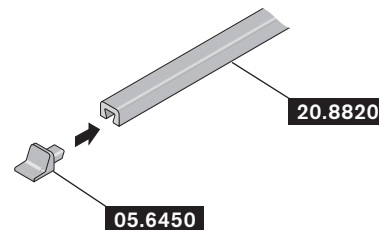

Formtürprofile -Zubehör- shaped door profiles -accessories-

Art.-Nr.
art.-no.   Material
material

20.8820

Zierprofil 6 x 4
ornamental profile 6 x 4
PS

05.6450

Kappe für Zierprofil 20.8820
cap for ornamental profile 20.8820
PS