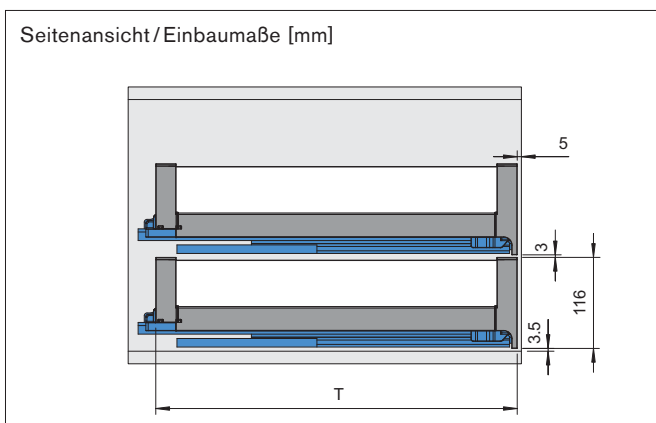

project

Innenauszug *choice-h*

variabel ohne Grenzen

Innenauszug choice-h

internal drawer choice-h

project

Übersicht / overview

Innenauszug choice-h internal drawer choice-h

Übersicht / overview

Innenauszug choice-h

internal drawer choice-h

Übersicht / overview

Typentabelle / Maße in [mm]

Korpusbreite / s = 16 mm	300	325	350	400	450	500	600	variabel
Auszugsbreite / Einbaumaß B	258	283	308	358	408	458	558	n.n
lichte Innenauszugsbreite	243	268	293	343	393	443	543	n.n
1 x Distanzleiste / s = 25 mm								
Auszugsbreite / Einbaumaß B	233	258	283	333	383	433	533	n.n
lichte Innenauszugsbreite	218	243	268	318	368	418	518	n.n

Korpusbreite / s = 19 mm	300	325	350	400	450	500	600	variabel
Auszugsbreite / Einbaumaß B	252	277	302	352	402	452	552	n.n
lichte Innenauszugsbreite	237	262	287	337	387	437	537	n.n
1 x Distanzleiste / s = 25 mm								
Auszugsbreite / Einbaumaß B	227	252	277	327	377	427	527	n.n
lichte Innenauszugsbreite	212	237	262	312	362	412	512	n.n

Glasseite (s = 4 mm):

L₁ = Auszugsbreite B - 34 mm

L₂ = Auszugstiefe T - 34 mm

Farbvarianten

alu / Farb-Nr. 04400

weiß / Farb-Nr. 04401

Benötigte Informationen zur Bestellung /Anfrage

1. Artikelnummer der Auszugstiefe T