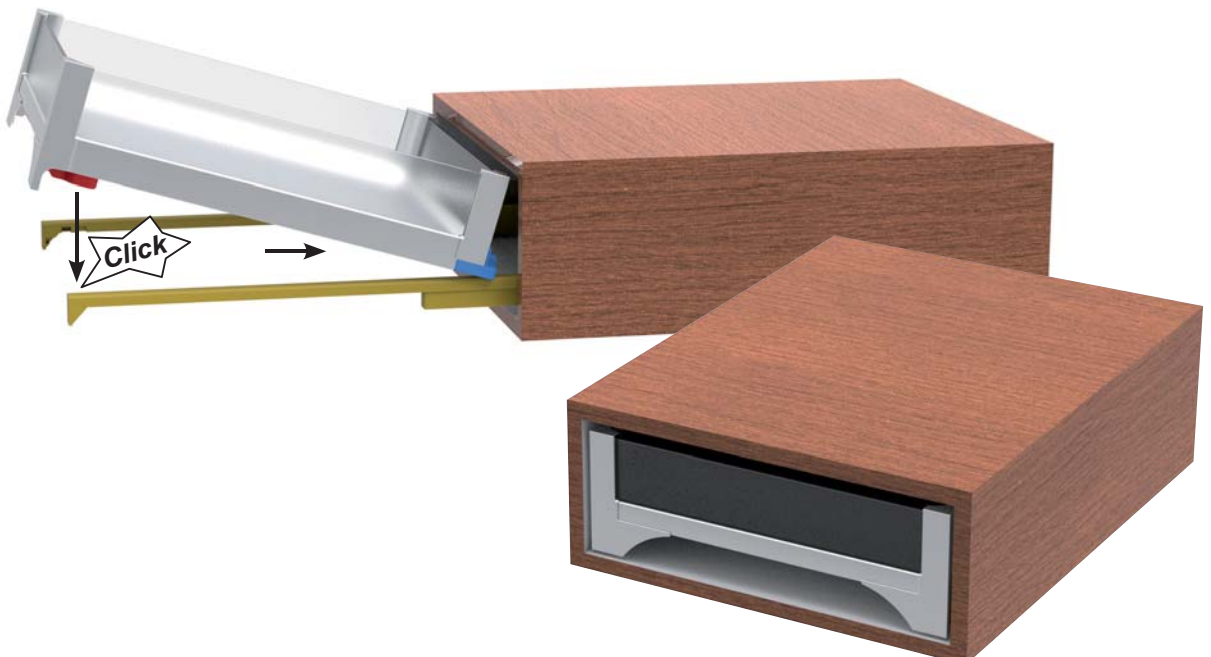

2. Farbnummer

3. Maß der Auszugsbreite B

z.B. Auszugstiefe 250 mm komplett montiert / Farbe alu /

Auszugsbreite 258 mm = **40.61000.04400 B 258**

↓ ↓ ↓
Artikel-Nr. Farb-Nr. Auszugsbreite

Innenauszug choice-h internal drawer choice-h

Montage / assembly

Innenauszug choice-h

internal drawer choice-h

Übersicht / *overview*