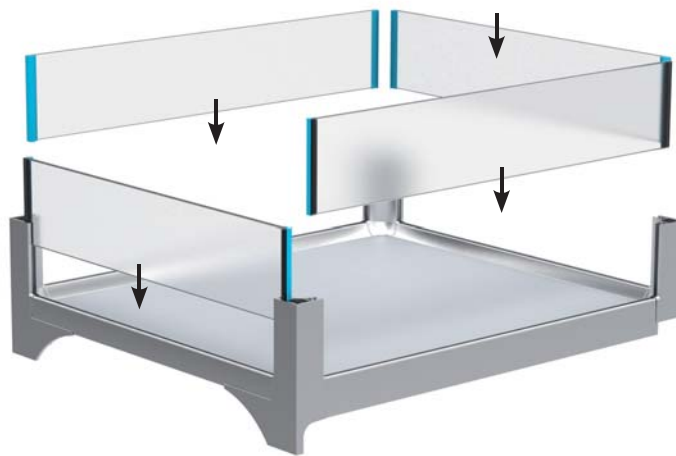

Glasseite (s = 4 mm):

L₁ = Auszugsbreite B - 34 mm

L₂ = Auszugstiefe T - 34 mm

Farbvarianten

alu / Farb-Nr. 04400

weiß / Farb-Nr. 04401

Benötigte Informationen zur Bestellung /Anfrage

1. Artikelnummer der Auszugstiefe T

2. Farbnummer

3. Maß der Auszugsbreite B

z.B. Auszugstiefe 250 mm komplett montiert / Farbe alu /

Auszugsbreite 258 mm = **40.61000.04400 B 258**

↓ ↓ ↓
Artikel-Nr. Farb-Nr. Auszugsbreite

Innenauszug choice-h internal drawer choice-h

Montage / assembly

Innenauszug choice-h

internal drawer choice-h

Übersicht / *overview*