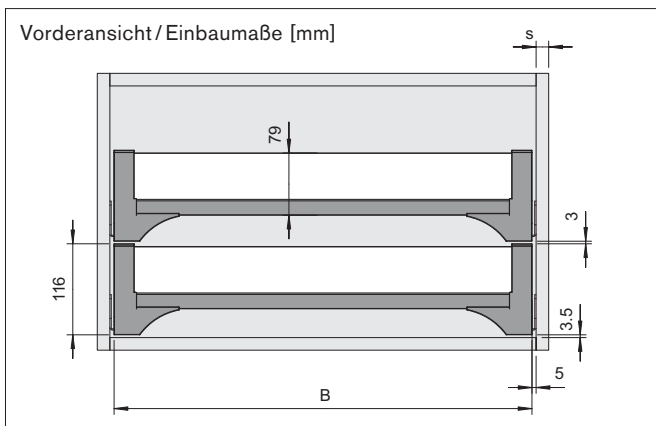

project

Innenauszug *choice-h*

variabel ohne Grenzen

Innenauszug choice-h

internal drawer choice-h

project

Übersicht / overview

Innenauszug choice-h internal drawer choice-h

Übersicht / overview

Innenauszug choice-h

internal drawer choice-h

Übersicht / overview

Typentabelle / Maße in [mm]

Korpusbreite / s = 16 mm	300	325	350	400	450	500	600	variabel
Auszugsbreite / Einbaumaß B	258	283	308	358	408	458	558	n.n
lichte Innenauszugsbreite	243	268	293	343	393	443	543	n.n
1 x Distanzleiste / s = 25 mm								
Auszugsbreite / Einbaumaß B	233	258	283	333	383	433	533	n.n
lichte Innenauszugsbreite	218	243	268	318	368	418	518	n.n

Korpusbreite / s = 19 mm	300	325	350	400	450	500	600	variabel
Auszugsbreite / Einbaumaß B	252	277	302	352	402	452	552	n.n
lichte Innenauszugsbreite	237	262	287	337	387	437	537	n.n
1 x Distanzleiste / s = 25 mm								
Auszugsbreite / Einbaumaß B	227	252	277	327	377	427	527	n.n
lichte Innenauszugsbreite	212	237	262	312	362	412	512	n.n

Glasseite (s = 4 mm):

L₁ = Auszugsbreite B - 34 mm

L₂ = Auszugstiefe T - 34 mm

Farbvarianten

alu / Farb-Nr. 04400

weiß / Farb-Nr. 04401

Benötigte Informationen zur Bestellung /Anfrage

1. Artikelnummer der Auszugstiefe T