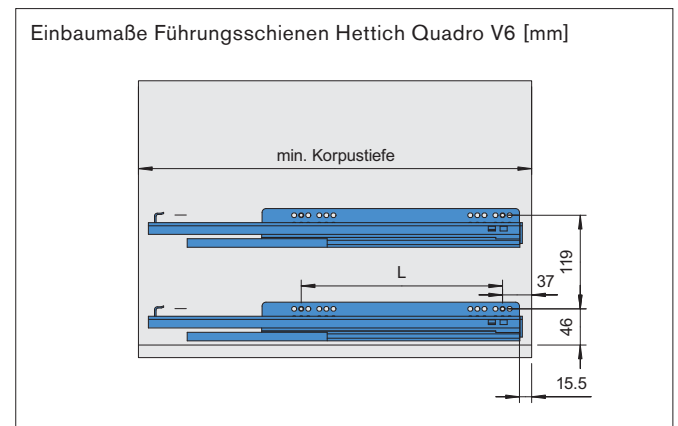

project

Innenauszug *choice-h*

variabel ohne Grenzen

Innenauszug choice-h

internal drawer choice-h

project

Übersicht / overview

Innenauszug choice-h internal drawer choice-h

Übersicht / overview

Innenauszug choice-h

internal drawer choice-h

Übersicht / overview

Typentabelle / Maße in [mm]

Korpusbreite / s = 16 mm	300	325	350	400	450	500	600	variabel
Auszugsbreite / Einbaumaß B	258	283	308	358	408	458	558	n.n
lichte Innenauszugsbreite	243	268	293	343	393	443	543	n.n
1 x Distanzleiste / s = 25 mm								
Auszugsbreite / Einbaumaß B	233	258	283	333	383	433	533	n.n
lichte Innenauszugsbreite	218	243	268	318	368	418	518	n.n

Korpusbreite / s = 19 mm	300	325	350	400	450	500	600	variabel
Auszugsbreite / Einbaumaß B	252	277	302	352	402	452	552	n.n
lichte Innenauszugsbreite	237	262	287	337	387	437	537	n.n
1 x Distanzleiste / s = 25 mm								
Auszugsbreite / Einbaumaß B	227	252	277	327	377	427	527	n.n
lichte Innenauszugsbreite	212	237	262	312	362	412	512	n.n

Glasseite (s = 4 mm):

L₁ = Auszugsbreite B - 34 mm

L₂ = Auszugstiefe T - 34 mm

Farbvarianten

alu / Farb-Nr. 04400

weiß / Farb-Nr. 04401

Benötigte Informationen zur Bestellung /Anfrage

1. Artikelnummer der Auszugstiefe T