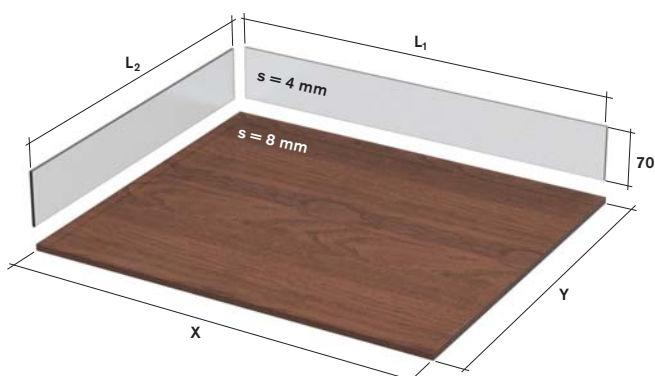

Auszugstiefe / Einbaumaß T	250	340	410	460	510
Artikelnummer	95.61000	95.62000	95.63000	95.64000	95.65000

Berechnung Boden und Glasseiten

Bodenmaße (s = 8 mm):

X = Auszugsbreite B - 23 mm

Y = Auszugstiefe T - 23 mm

Glasseite (s = 4 mm):

L₁ = Auszugsbreite B - 34 mm

L₂ = Auszugstiefe T - 34 mm

Farbvarianten

alu / Farb-Nr. 04400

weiß / Farb-Nr. 04401

Benötigte Informationen zur Bestellung /Anfrage

1. Artikelnummer der Auszugstiefe T