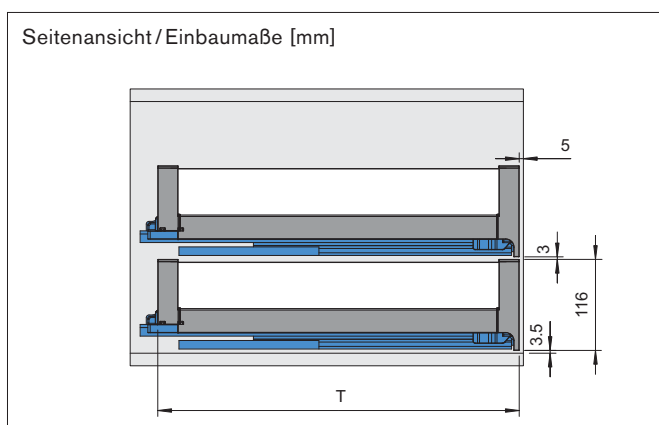

Innenauszug *choice-h*

variabel ohne Grenzen

Innenauszug choice-h *internal drawer choice-h*

Übersicht / *overview*

Innenauszug choice-h internal drawer choice-h

bersicht / overview

Innenauszug choice-h

internal drawer choice-h

Übersicht / overview

Typentabelle / Maße in [mm]

Korpusbreite / s = 16 mm	300	325	350	400	450	500	600	variabel
Auszugsbreite / Einbaumaß B	258	283	308	358	408	458	558	n.n
lichte Innenauszugsbreite	243	268	293	343	393	443	543	n.n
1 x Distanzleiste / s = 25 mm								
Auszugsbreite / Einbaumaß B	233	258	283	333	383	433	533	n.n
lichte Innenauszugsbreite	218	243	268	318	368	418	518	n.n

Korpusbreite / s = 19 mm	300	325	350	400	450	500	600	variabel
Auszugsbreite / Einbaumaß B	252	277	302	352	402	452	552	n.n
lichte Innenauszugsbreite	237	262	287	337	387	437	537	n.n
1 x Distanzleiste / s = 25 mm								
Auszugsbreite / Einbaumaß B	227	252	277	327	377	427	527	n.n
lichte Innenauszugsbreite	212	237	262	312	362	412	512	n.n

Glasseite (s = 4 mm):

L₁ = Auszugsbreite B - 34 mm

L₂ = Auszugstiefe T - 34 mm

Farbvarianten

alu / Farb-Nr. 04400

weiß / Farb-Nr. 04401

Benötigte Informationen zur Bestellung /Anfrage

1. Artikelnummer der Auszugstiefe T