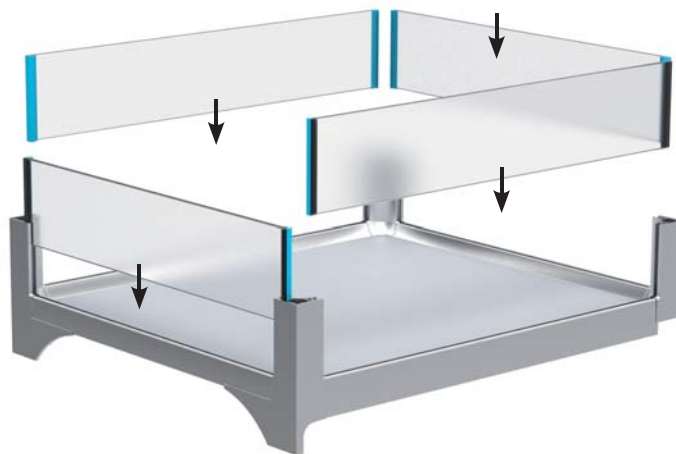

Glasseite (s = 4 mm):

L₁ = Auszugsbreite B - 34 mm

L₂ = Auszugstiefe T - 34 mm

Farbvarianten

alu / Farb-Nr. 04400

weiß / Farb-Nr. 04401

Benötigte Informationen zur Bestellung /Anfrage

1. Artikelnummer der Auszugstiefe T

2. Farbnummer

3. Maß der Auszugsbreite B

z.B. Auszugstiefe 250 mm komplett montiert / Farbe alu /

Auszugsbreite 258 mm = **40.61000.04400 B 258**

↓ ↓ ↓
Artikel-Nr. Farb-Nr. Auszugsbreite

Innenauszug choice-h internal drawer choice-h

Montage / assembly

Innenauszug choice-h

internal drawer choice-h

Übersicht / *overview*
