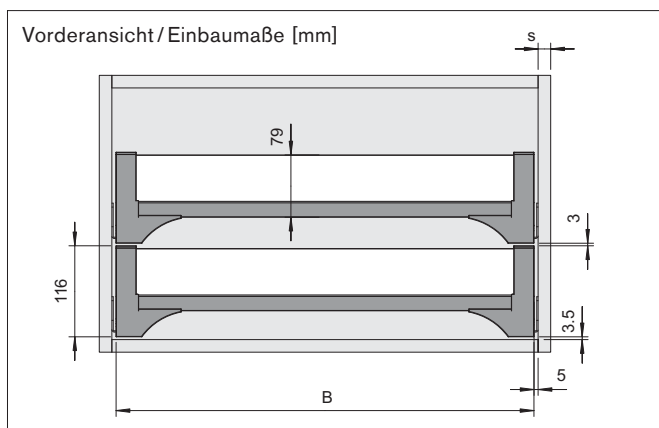

Innenauszug *choice-h*

variabel ohne Grenzen

Innenauszug choice-h *internal drawer choice-h*

Übersicht / *overview*

Innenauszug choice-h internal drawer choice-h

bersicht / overview

Innenauszug choice-h

internal drawer choice-h

Übersicht / overview

Typentabelle / Maße in [mm]

Korpusbreite / s = 16 mm	300	325	350	400	450	500	600	variabel
Auszugsbreite / Einbaumaß B	258	283	308	358	408	458	558	n.n
lichte Innenauszugsbreite	243	268	293	343	393	443	543	n.n
1 x Distanzleiste / s = 25 mm								
Auszugsbreite / Einbaumaß B	233	258	283	333	383	433	533	n.n
lichte Innenauszugsbreite	218	243	268	318	368	418	518	n.n

Korpusbreite / s = 19 mm	300	325	350	400	450	500	600	variabel
Auszugsbreite / Einbaumaß B	252	277	302	352	402	452	552	n.n
lichte Innenauszugsbreite	237	262	287	337	387	437	537	n.n
1 x Distanzleiste / s = 25 mm								
Auszugsbreite / Einbaumaß B	227	252	277	327	377	427	527	n.n
lichte Innenauszugsbreite	212	237	262	312	362	412	512	n.n

Glasseite (s = 4 mm):

L₁ = Auszugsbreite B - 34 mm

L₂ = Auszugstiefe T - 34 mm

Farbvarianten

alu / Farb-Nr. 04400

weiß / Farb-Nr. 04401

Benötigte Informationen zur Bestellung /Anfrage

1. Artikelnummer der Auszugstiefe T