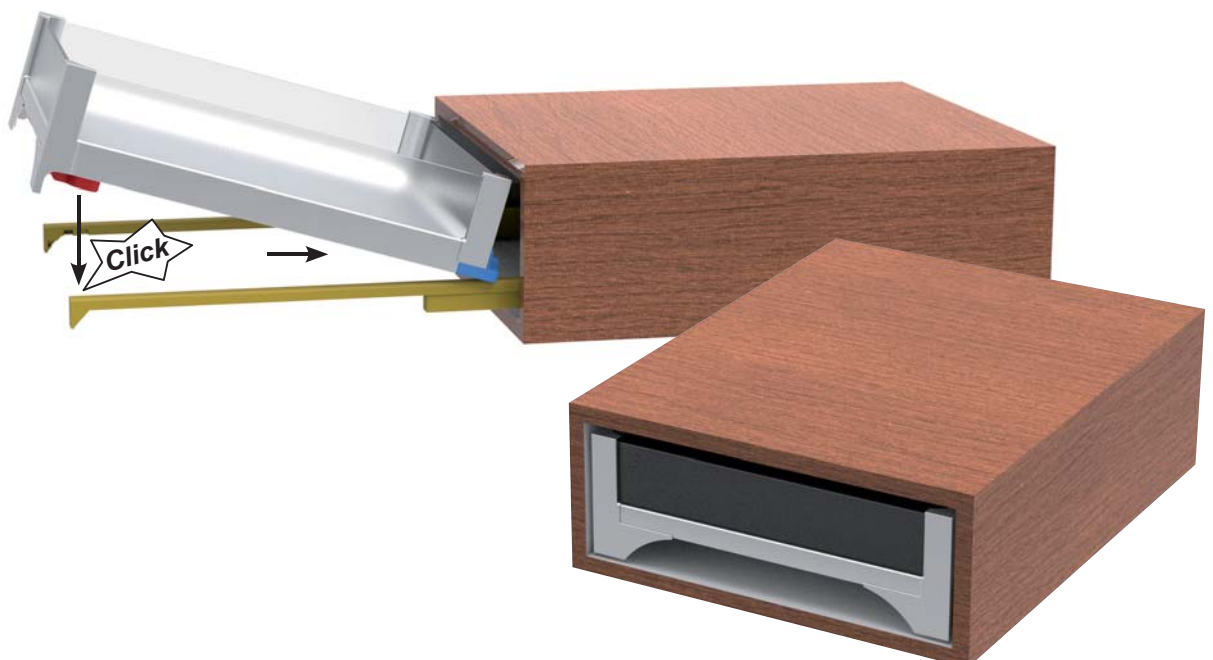

2. Farbnummer

3. Maß der Auszugsbreite B

z.B. Auszugstiefe 250 mm komplett montiert / Farbe alu /

Auszugsbreite 258 mm = **40.61000.04400 B 258**

↓ ↓ ↓
Artikel-Nr. Farb-Nr. Auszugsbreite

Innenauszug choice-h internal drawer choice-h

Montage / assembly

Innenauszug choice-h

internal drawer choice-h

Übersicht / *overview*
