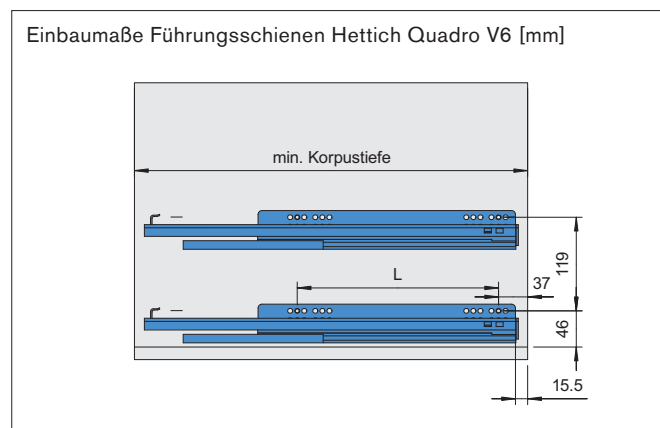

Innenauszug *choice-h*

variabel ohne Grenzen

Innenauszug choice-h *internal drawer choice-h*

Übersicht / *overview*

Innenauszug choice-h internal drawer choice-h

bersicht / overview

Innenauszug choice-h

internal drawer choice-h

Übersicht / overview

Typentabelle / Maße in [mm]

Korpusbreite / s = 16 mm	300	325	350	400	450	500	600	variabel
Auszugsbreite / Einbaumaß B	258	283	308	358	408	458	558	n.n
lichte Innenauszugsbreite	243	268	293	343	393	443	543	n.n
1 x Distanzleiste / s = 25 mm								
Auszugsbreite / Einbaumaß B	233	258	283	333	383	433	533	n.n
lichte Innenauszugsbreite	218	243	268	318	368	418	518	n.n

Korpusbreite / s = 19 mm	300	325	350	400	450	500	600	variabel
Auszugsbreite / Einbaumaß B	252	277	302	352	402	452	552	n.n
lichte Innenauszugsbreite	237	262	287	337	387	437	537	n.n
1 x Distanzleiste / s = 25 mm								
Auszugsbreite / Einbaumaß B	227	252	277	327	377	427	527	n.n
lichte Innenauszugsbreite	212	237	262	312	362	412	512	n.n

Glasseite (s = 4 mm):

L₁ = Auszugsbreite B - 34 mm

L₂ = Auszugstiefe T - 34 mm

Farbvarianten

alu / Farb-Nr. 04400

weiß / Farb-Nr. 04401

Benötigte Informationen zur Bestellung /Anfrage

1. Artikelnummer der Auszugstiefe T