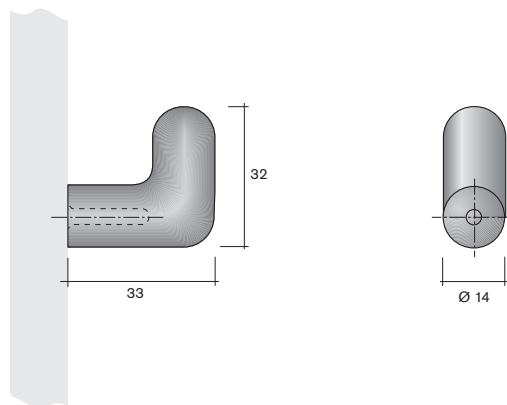

wardrobe accessories

Art.-Nr. Verp. Einheit Ausführung
art.-no. packing units type

48.1420

200

Garderobenhaken
wardrobe hook

48.1430

1.900

Garderobenhaken
wardrobe hook