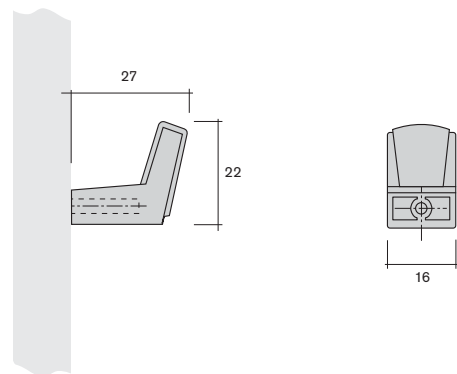

48.3440

1.000

Garderobenhaken »Bruchsal«
wardrobe hook »Bruchsal«