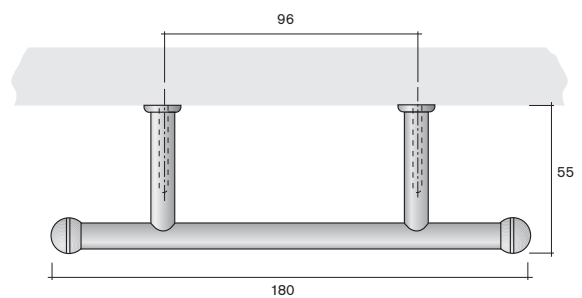

wardrobe accessories

Art.-Nr. Verp. Einheit Ausführung
art.-no. packing units type

48.1420

200

Garderobenhaken
wardrobe hook

48.1430

1.900

Garderobenhaken
wardrobe hook

Garderobenzubehör

wardrobe accessories

Art.-Nr. Verp. Einheit Ausführung
art.-no. packing units type

60.4950

250 **Garderobenbügel**
wardrobe rail

60.3590

550 **Garderobenbügel**
wardrobe rail

Garderobenzubehör

wardrobe accessories

Art.-Nr. <i>art.-no.</i>	Verp. Einheit <i>packing units</i>	Ausführung <i>type</i>
-----------------------------	---------------------------------------	---------------------------