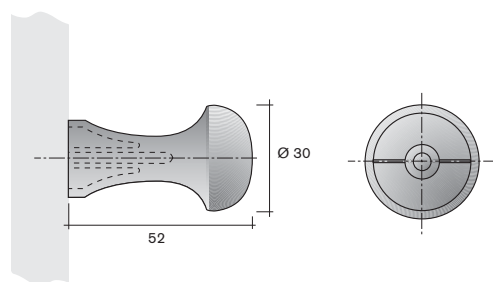

Art.-Nr. Verp. Einheit Ausführung
art.-no. packing units type

48.1340

600

Garderobenknopf
wardrobe hook

48.1350

500

Garderobenknopf
wardrobe hook

Garderobenzubehör