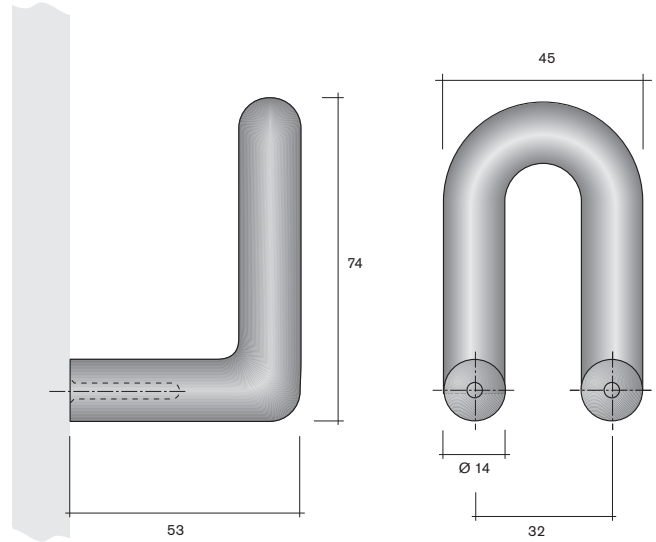

Art.-Nr. Verp. Einheit Ausführung
art.-no. packing units type

48.1340

600

Garderobenknopf
wardrobe hook

48.1350

500

Garderobenknopf
wardrobe hook

Garderobenzubehör

wardrobe accessories

Art.-Nr. Verp. Einheit Ausführung
art.-no. packing units type

48.1420

200

Garderobenhaken
wardrobe hook

48.1430

1.900

Garderobenhaken
wardrobe hook