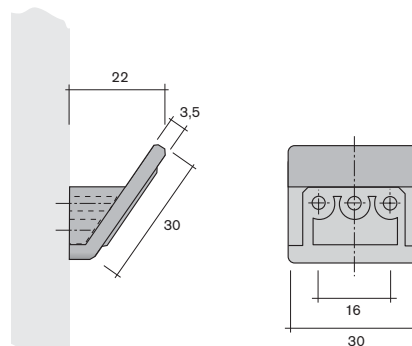

60.6220

500

Garderobenhaken
Cassettendesign
wardrobe hook
pan design

Garderobenzubehör

wardrobe accessories

Art.-Nr. Verp. Einheit Ausführung
art.-no. packing units type

48.3200

500

Garderobenhaken
Cassettendesign
wardrobe hook
pan design

60.5860

350

Garderobenhaken
Olivenform
wardrobe hook
olive shape

Garderobenzubehör

wardrobe accessories

Art.-Nr. Verp. Einheit Ausführung
art.-no. packing units type