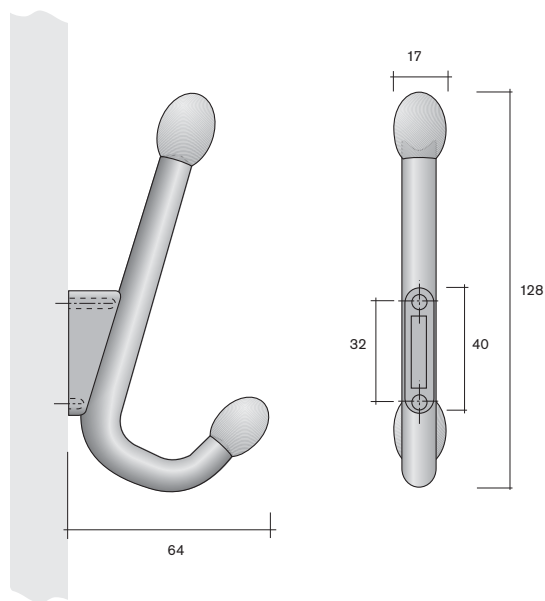

4.3 Garderobenzubehör

Garderobenzubehör

wardrobe accessories

Art.-Nr. Verp. Einheit Ausführung
art.-no. packing units type

60.9040

NEU

500

Garderobenhaken
wardrobe hook

60.6220

500

Garderobenhaken
Cassettendesign
wardrobe hook
pan design

Garderobenzubehör

wardrobe accessories

Art.-Nr. Verp. Einheit Ausführung
art.-no. packing units type

48.3200

500

Garderobenhaken
Cassettendesign
wardrobe hook
pan design

60.5860

350

Garderobenhaken
Olivenform
wardrobe hook
olive shape

Garderobenzubehör

wardrobe accessories

Art.-Nr. Verp. Einheit Ausführung
art.-no. packing units type