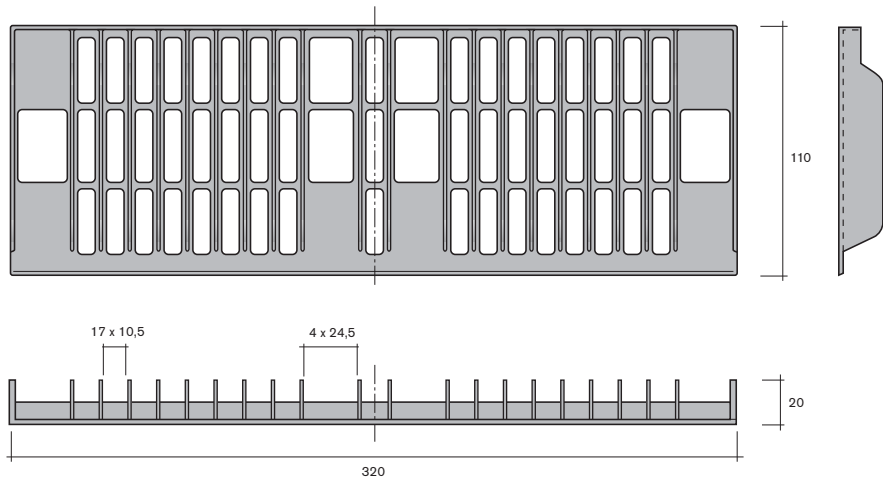

## cassette holder

Art.-Nr.    Verp. Einheit    Ausfuhrung    Farben: Standard  
 art.-no.    packing units    type    colours: standard

**60.4590**

**1.400**

**CD Cassettenhalter**  
 fur 17 Einfach- und 4 Doppel-CD's  
 320 x 110 x 20 mm  
**CD cassette holder**  
 for 17 single and 4 double CD's  
 320 x 110 x 20 mm

**turntable**

loadable to 30 kg, mounted in two parts  
holes  $\varnothing 4 \times 160$  mm spacing