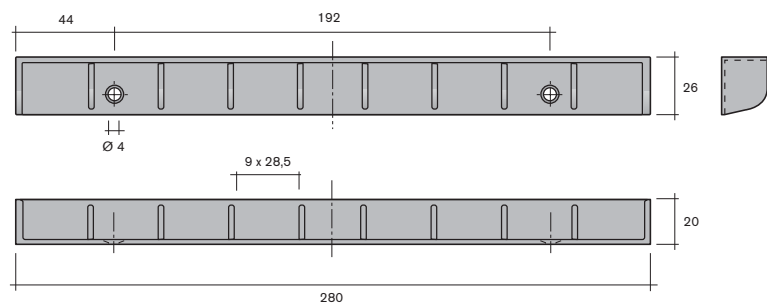

## cassette holder

Art.-Nr.      Verp. Einheit      Ausfuhrung      Farben: Standard  
 art.-no.      packing units      type      colours: standard

**60.4110**

**450**

**MC Cassettenhalter**  
 fur 13 MC's  
 280 x 26 x 20 mm  
**MC cassette holder**  
 for 13 MC's  
 280 x 26 x 20 mm

**60.4580**

**2.750**

**VC Cassettenhalter**  
 fur 9 VC's 320 x 110 x 10 mm  
**VC cassette holder**  
 for 9 VC's 320 x 110 x 10 mm

**60.4120**

**450**

**VC Cassettenhalter**  
 fur 9 VC's  
 280 x 26 x 20 mm  
**VC cassette holder**  
 for 9 VC's  
 280 x 26 x 20 mm

**turntable**

loadable to 30 kg, mounted in two parts  
holes  $\varnothing 4 \times 160$  mm spacing