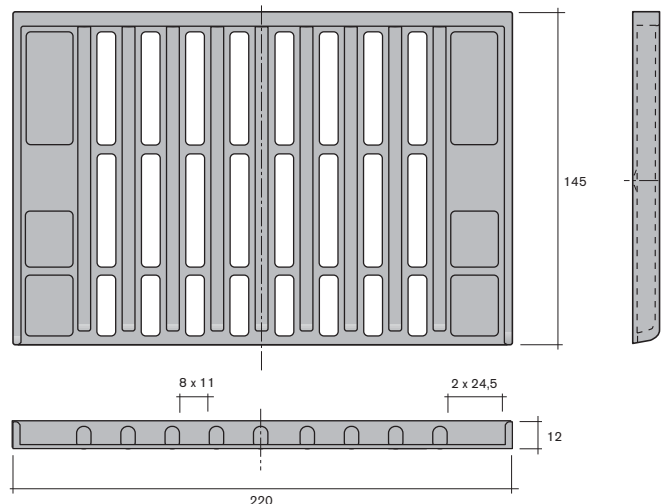

## cassette holder

Art.-Nr.    Verp. Einheit    Ausfuhrung    Farben: Standard  
 art.-no.    packing units    type    colours: standard

**60.4590**

**1.400**

**CD Cassettenhalter**  
 fur 17 Einfach- und 4 Doppel-CD's  
 320 x 110 x 20 mm  
**CD cassette holder**  
 for 17 single and 4 double CD's  
 320 x 110 x 20 mm

**60.4430**

**2.400**

**CD Cassettenhalter**  
 fur 8 Einfach- und 2 Doppel-CD's  
 220 x 145 x 12 mm  
**CD cassette holder**  
 for 8 single and 2 double CD's  
 220 x 145 x 12 mm

**turntable**

loadable to 30 kg, mounted in two parts  
holes  $\varnothing 4 \times 160$  mm spacing