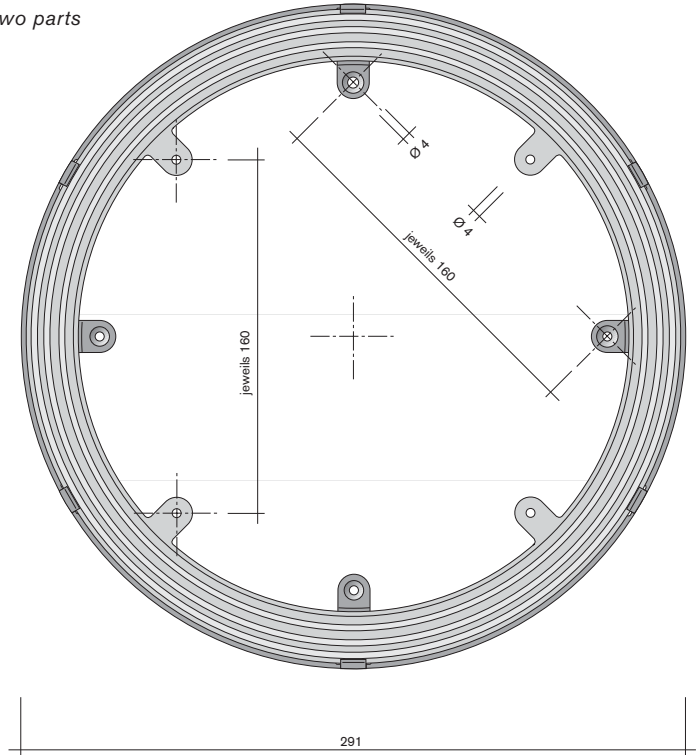

# Cassettenhalter

*cassette holder*

Art.-Nr.      Verp. Einheit      Ausfuhrung      Farben: Standard  
*art.-no.*      *packing units*      *type*      *colours: standard*

60.4880

250

**Drehbeschlag**

belastbar bis 30 kg, zweiteilig montiert  
Befestigungsbohrungen  $\varnothing 4 \times 160$  mm Tlg.

**turntable**

loadable to 30 kg, mounted in two parts  
holes  $\varnothing 4 \times 160$  mm spacing