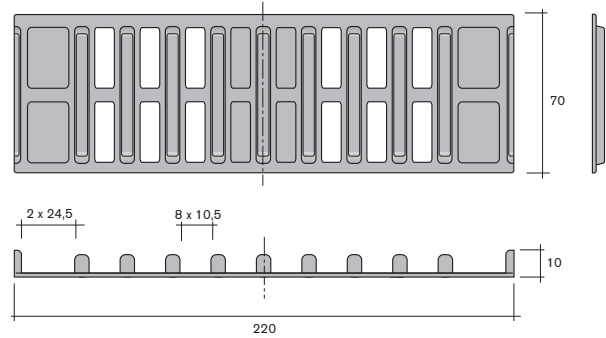

# Cassettenhalter

*cassette holder*

Art.-Nr.      Verp. Einheit      Ausfuhrung      Farben: Standard  
*art.-no.*      *packing units*      *type*      *colours: standard*

60.4740

6.050

**CD Cassettenhalter**  
fur 8 Einfach- und 2 Doppel-CD's  
220 x 70 x 10 mm  
**CD cassette holder**  
for 8 single and 2 double CD's  
220 x 70 x 10 mm