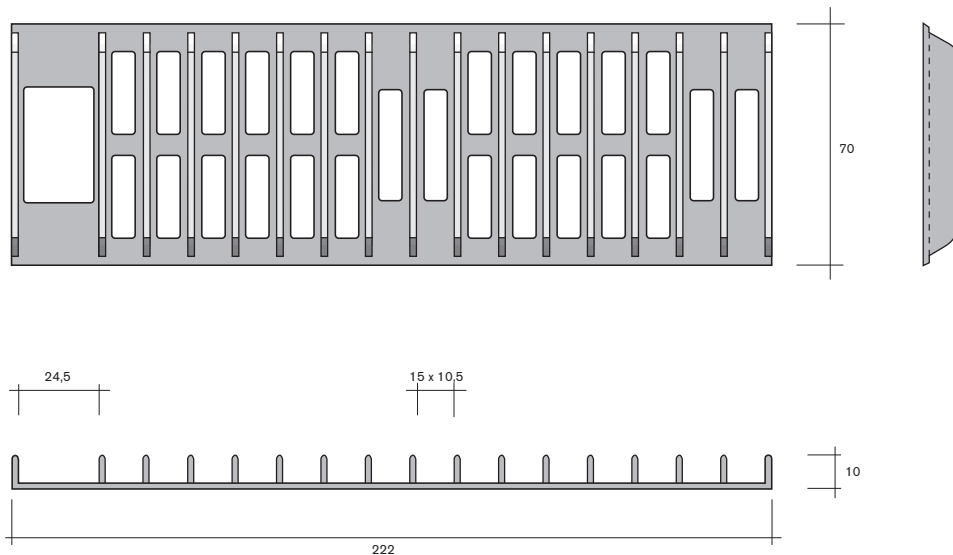

60.4770

6.050

CD Cassettenhalter
fur 15 Einfach- und 1 Doppel-CD
222 x 70 x 10 mm
CD cassette holder
for 15 single and 1 double CD
222 x 70 x 10 mm