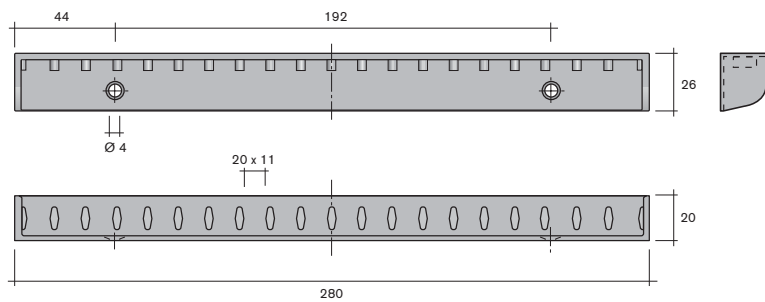

## cassette holder

Art.-Nr.      Verp. Einheit      Ausfuhrung      Farben: Standard  
 art.-no.      packing units      type      colours: standard

60.4130

450

**CD Cassettenhalter**  
 fur 20 Einfach-CD's  
 280 x 26 x 20 mm  
**CD cassette holder**  
 for 20 single CD's  
 280 x 26 x 20 mm