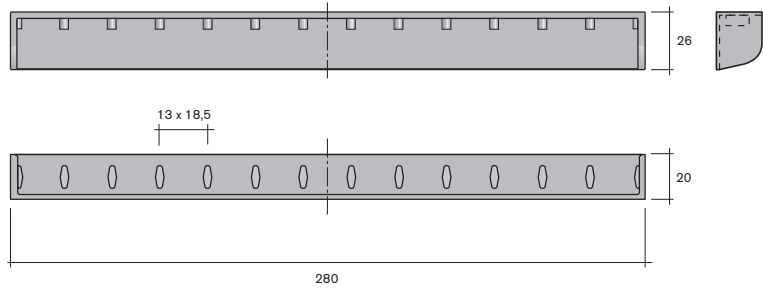

## cassette holder

Art.-Nr.      Verp. Einheit      Ausfuhrung      Farben: Standard  
 art.-no.      packing units      type      colours: standard

**60.4110**

**450**

**MC Cassettenhalter**  
 fur 13 MC's  
 280 x 26 x 20 mm  
**MC cassette holder**  
 for 13 MC's  
 280 x 26 x 20 mm