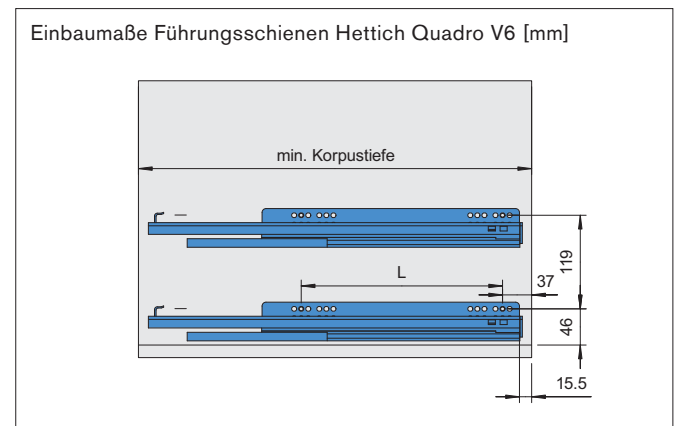

project

Innenauszug *choice-h*

variabel ohne Grenzen

05/2022

Innenauszug choice-h

internal drawer choice-h

project

Übersicht / overview

Innenauszug choice-h internal drawer choice-h

Übersicht / overview

Innenauszug choice-h

internal drawer choice-h

Übersicht / overview

Typentabelle / Maße in [mm]

Korpusbreite / s = 16 mm	300	325	350	400	450	500	600	variabel
Auszugsbreite / Einbaumaß B	258	283	308	358	408	458	558	n.n
lichte Innenauszugsbreite	243	268	293	343	393	443	543	n.n
1 x Distanzleiste / s = 25 mm								
Auszugsbreite / Einbaumaß B	233	258	283	333	383	433	533	n.n
lichte Innenauszugsbreite	218	243	268	318	368	418	518	n.n

Korpusbreite / s = 19 mm	300	325	350	400	450	500	600	variabel
Auszugsbreite / Einbaumaß B	252	277	302	352	402	452	552	n.n
lichte Innenauszugsbreite	237	262	287	337	387	437	537	n.n
1 x Distanzleiste / s = 25 mm								
Auszugsbreite / Einbaumaß B	227	252	277	327	377	427	527	n.n
lichte Innenauszugsbreite	212	237	262	312	362	412	512	n.n

Glasmaße (s = 4 mm):

L₁ = Auszugsbreite B - 34 mm

L₂ = Auszugstiefe T - 34 mm

Farbvarianten

alu / Farb-Nr. 04400

weiß / Farb-Nr. 04401

Benötigte Informationen zur Bestellung /Anfrage

1. Artikelnummer der Auszugstiefe T