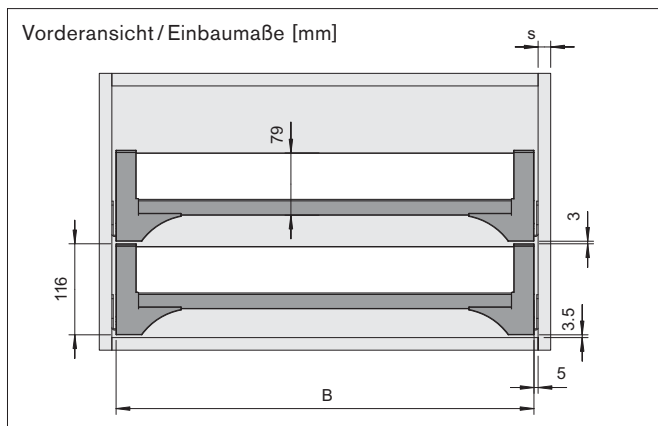

Innenauszug choice-h internal drawer choice-h

Übersicht / overview

Innenauszug choice-h

internal drawer choice-h

Übersicht / overview

Typentabelle / Maße in [mm]

Korpusbreite / s = 16 mm	300	325	350	400	450	500	600	variabel
Auszugsbreite / Einbaumaß B	258	283	308	358	408	458	558	n.n
lichte Innenauszugsbreite	243	268	293	343	393	443	543	n.n
1 x Distanzleiste / s = 25 mm								
Auszugsbreite / Einbaumaß B	233	258	283	333	383	433	533	n.n
lichte Innenauszugsbreite	218	243	268	318	368	418	518	n.n

Korpusbreite / s = 19 mm	300	325	350	400	450	500	600	variabel
Auszugsbreite / Einbaumaß B	252	277	302	352	402	452	552	n.n
lichte Innenauszugsbreite	237	262	287	337	387	437	537	n.n
1 x Distanzleiste / s = 25 mm								
Auszugsbreite / Einbaumaß B	227	252	277	327	377	427	527	n.n
lichte Innenauszugsbreite	212	237	262	312	362	412	512	n.n

Auszugstiefe / Einbaumaß T	250	340	410	460	510
Artikelnummer	95.61000	95.62000	95.63000	95.64000	95.65000

Berechnung Boden und Glasseiten

Bodenmaße (s = 8 mm):

X = Auszugsbreite B - 23 mm

Y = Auszugstiefe T - 23 mm

Glasmaße (s = 4 mm):

L₁ = Auszugsbreite B - 34 mm

L₂ = Auszugstiefe T - 34 mm

Farbvarianten

alu / Farb-Nr. 04400

weiß / Farb-Nr. 04401

Benötigte Informationen zur Bestellung /Anfrage

1. Artikelnummer der Auszugstiefe T