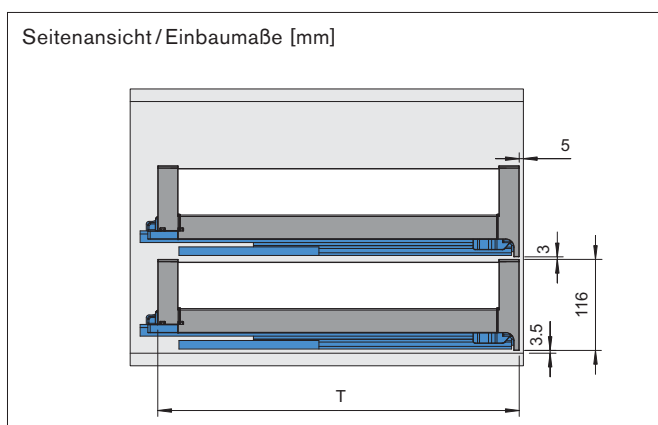

project

Innenauszug *choice-h*

variabel ohne Grenzen

05/2022

Innenauszug choice-h

internal drawer choice-h

project

Übersicht / overview

Innenauszug choice-h internal drawer choice-h

Übersicht / overview

Innenauszug choice-h

internal drawer choice-h

Übersicht / overview

Typentabelle / Maße in [mm]

Korpusbreite / s = 16 mm	300	325	350	400	450	500	600	variabel
Auszugsbreite / Einbaumaß B	258	283	308	358	408	458	558	n.n
lichte Innenauszugsbreite	243	268	293	343	393	443	543	n.n
1 x Distanzleiste / s = 25 mm								
Auszugsbreite / Einbaumaß B	233	258	283	333	383	433	533	n.n
lichte Innenauszugsbreite	218	243	268	318	368	418	518	n.n

Korpusbreite / s = 19 mm	300	325	350	400	450	500	600	variabel
Auszugsbreite / Einbaumaß B	252	277	302	352	402	452	552	n.n
lichte Innenauszugsbreite	237	262	287	337	387	437	537	n.n
1 x Distanzleiste / s = 25 mm								
Auszugsbreite / Einbaumaß B	227	252	277	327	377	427	527	n.n
lichte Innenauszugsbreite	212	237	262	312	362	412	512	n.n

Glasmaße (s = 4 mm):

L₁ = Auszugsbreite B - 34 mm

L₂ = Auszugstiefe T - 34 mm

Farbvarianten

alu / Farb-Nr. 04400

weiß / Farb-Nr. 04401

Benötigte Informationen zur Bestellung /Anfrage

1. Artikelnummer der Auszugstiefe T