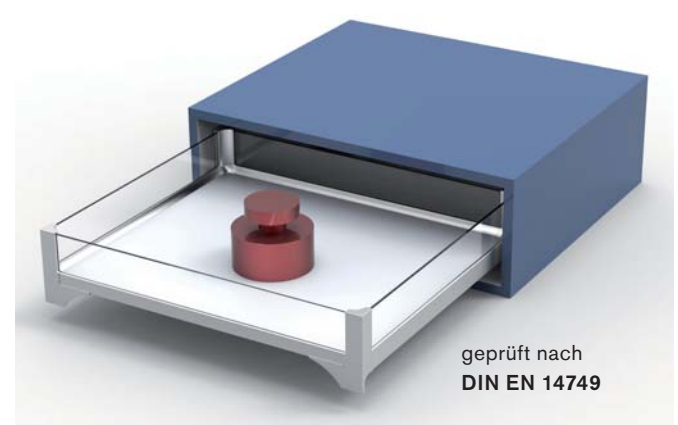

project

Innenauszug *choice-h*

variabel ohne Grenzen

05/2022

Innenauszug choice-h

internal drawer choice-h

project

Übersicht / overview

Innenauszug choice-h internal drawer choice-h

Übersicht / overview

Innenauszug choice-h

internal drawer choice-h

Übersicht / overview

Typentabelle / Maße in [mm]

Korpusbreite / s = 16 mm	300	325	350	400	450	500	600	variabel
Auszugsbreite / Einbaumaß B	258	283	308	358	408	458	558	n.n
lichte Innenauszugsbreite	243	268	293	343	393	443	543	n.n
1 x Distanzleiste / s = 25 mm								
Auszugsbreite / Einbaumaß B	233	258	283	333	383	433	533	n.n
lichte Innenauszugsbreite	218	243	268	318	368	418	518	n.n

Korpusbreite / s = 19 mm	300	325	350	400	450	500	600	variabel
Auszugsbreite / Einbaumaß B	252	277	302	352	402	452	552	n.n
lichte Innenauszugsbreite	237	262	287	337	387	437	537	n.n
1 x Distanzleiste / s = 25 mm								
Auszugsbreite / Einbaumaß B	227	252	277	327	377	427	527	n.n
lichte Innenauszugsbreite	212	237	262	312	362	412	512	n.n